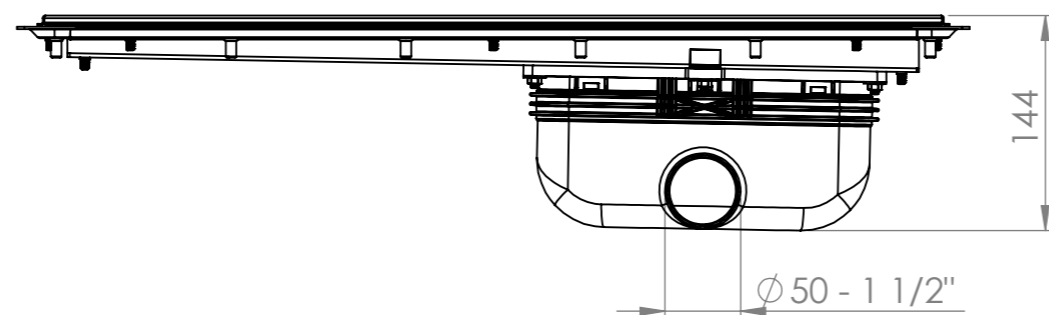

Denna handling får ej utan vårt medgivande kopieras. Den får ej heller delgivas annan eller ejlest obehörigen användas. Överträdelse härav beivras med stöd av gällande lag. Purus AB

Annotation		A3		This drawing replace		Replaced by		Date	
-		-		-		-		-	
PURUS		Scale	Page	General tolerance. ISO 2768-1		Weight (gram)		Volume (cm3)	
Purus AB Södra Dragongatan 15 SE-271 39 YSTAD, SWEDEN Ph. +46 104144900 Fax +46 104144996 www.purus.se		1:5	1(1)	-		-		-	
Material		Surface treatment		Designer		Created date			
Sammanställning		-		HN		20131118			
Name		Article no		Edition					
Purus Project 600 Wave		855911 - UK		1					