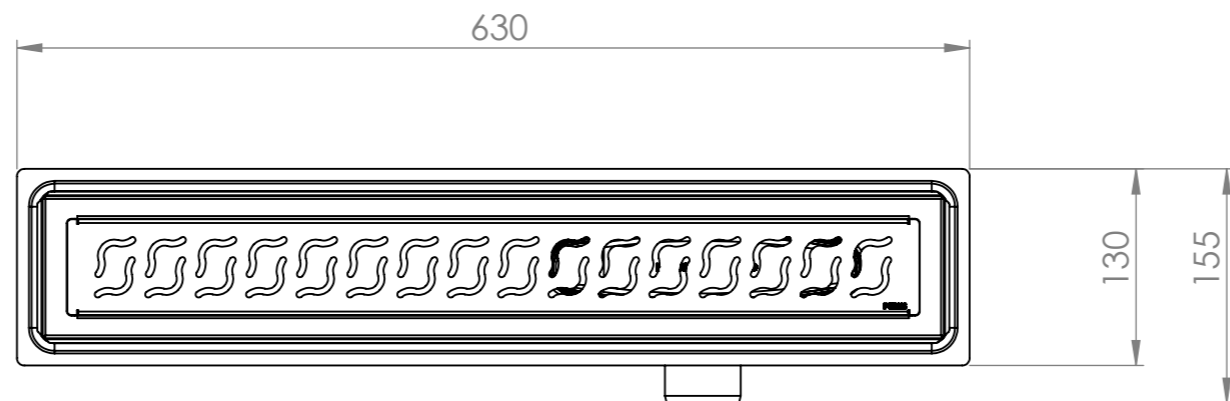

Denna handling får ej utan vårt medgivande kopieras. Den får ej heller delgivas annan eller ejlest obehörigen användas. Överträdelse härav beivras med stöd av gällande lag. Purus AB

Annotation		A3		This drawing replace		Replaced by		Date	
-		-		-		-		-	
PURUS		Scale	Page	General tolerance. ISO 2768-1		Weight (gram)		Volume (cm3)	
Purus AB Södra Dragongatan 15 SE-271 39 YSTAD, SWEDEN Ph. +46 104144900 Fax +46 104144996 www.purus.se		1:5	1(1)	-		-		-	
Material		Surface treatment		Designer		Created date			
Sammanställning		-		HN		20131118			
Name		Article no		Edition					
Purus Project 600 Wave		855911 - UK		1					