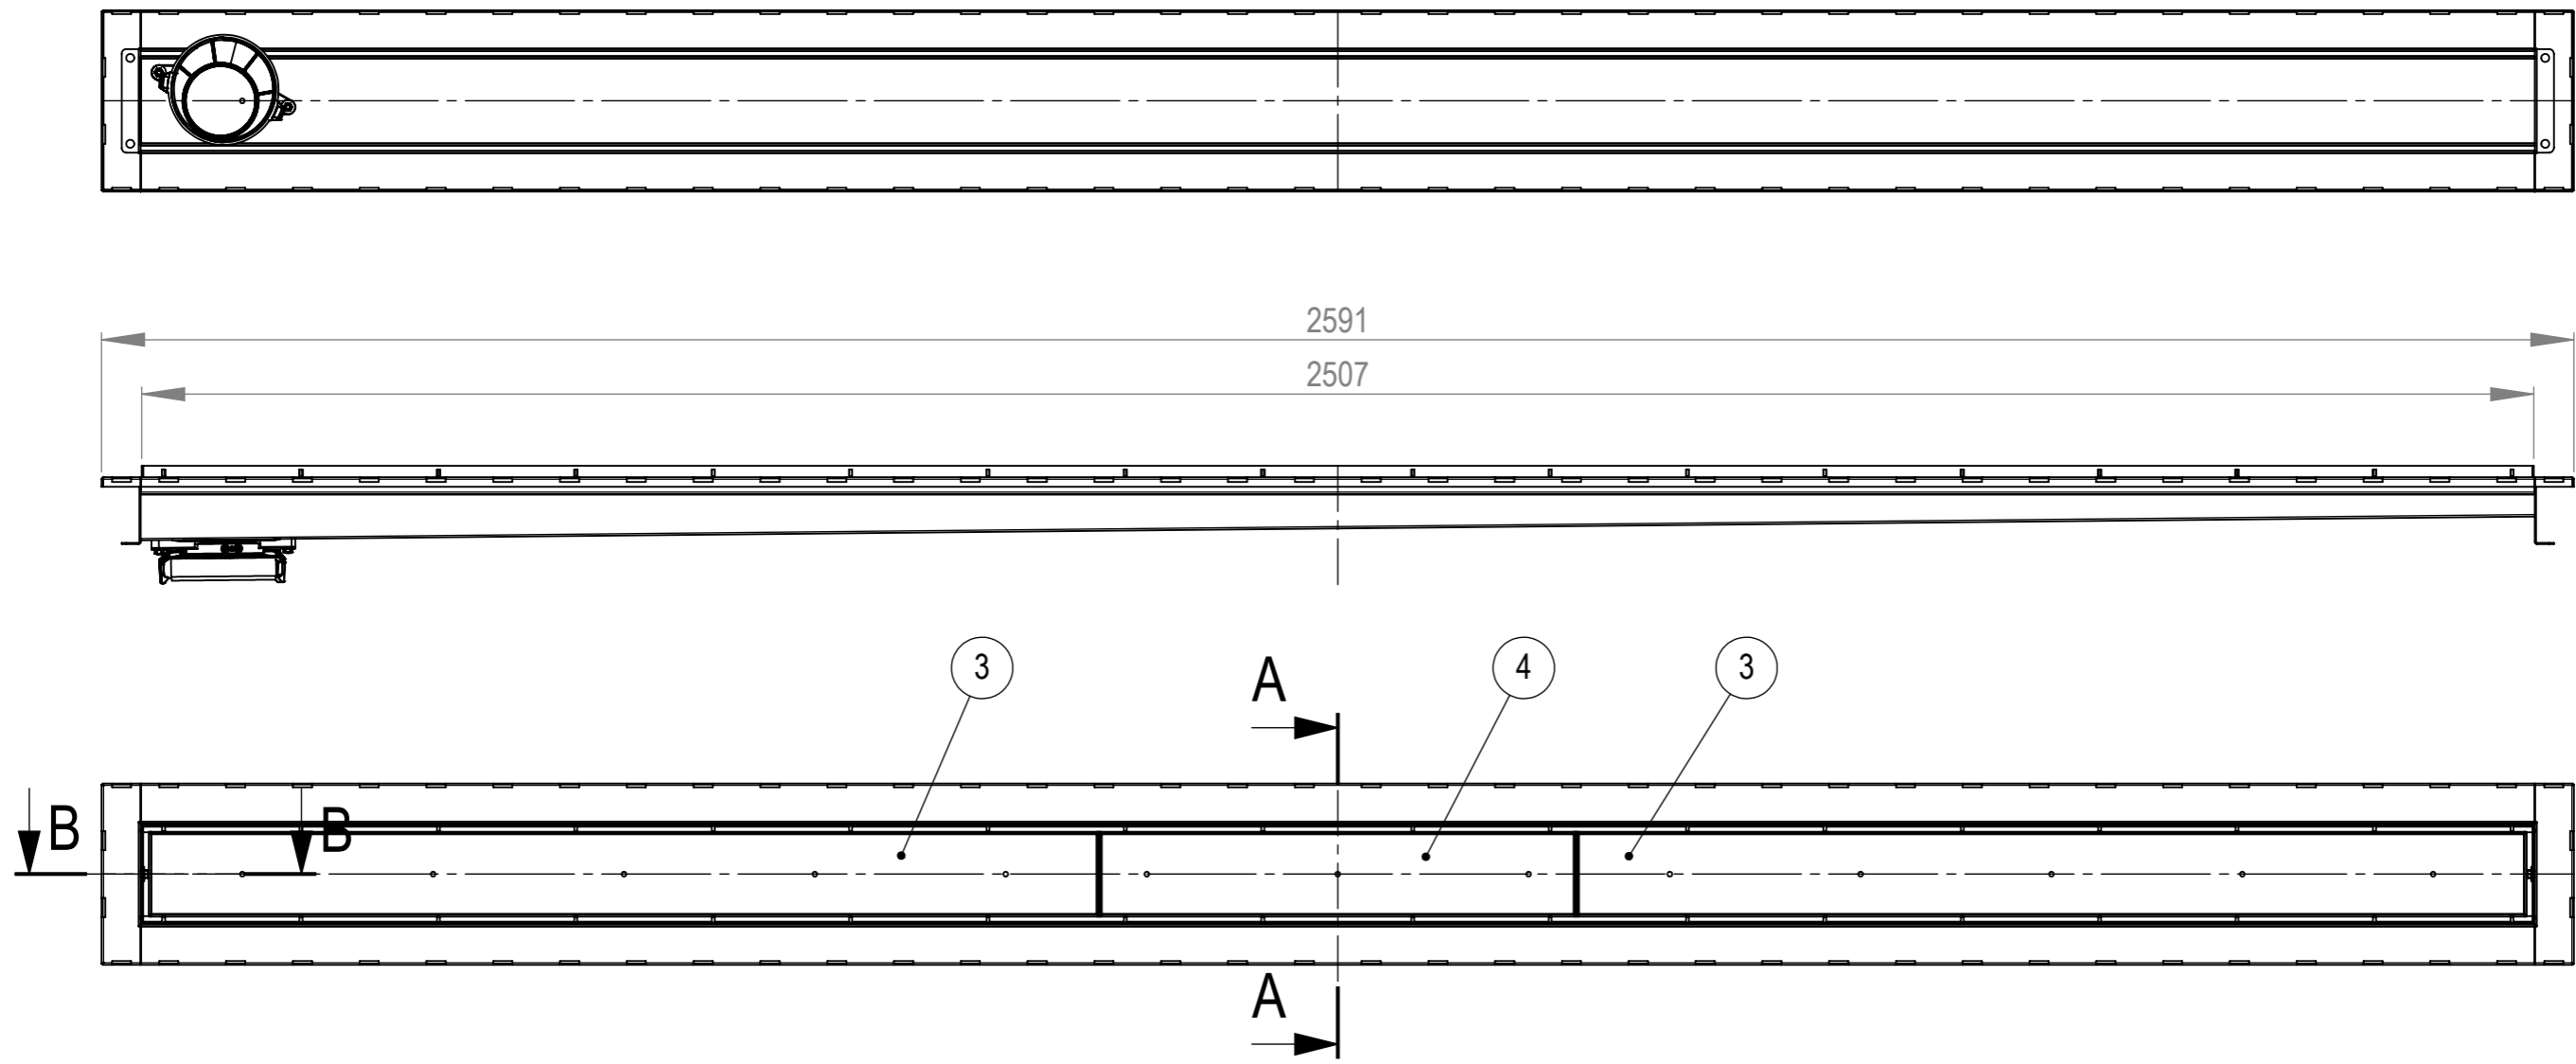

B-B (1:3)

A-A (1:3)

Skala 1:3

ITEM NO.	PART NUMBER	DESCRIPTION	Default/QTY.
1	855192	Purusrännan 100 klinker sida 2500	1
2	1868-855396	Ram Tile limfläns 2500	1
3	1868-855597	Låda Tile 1004 (passbit)	2
4	1868-855593	Låda Tile 508 (passbit)	1

Annotation 1868

Scale 1:7.5 Page 1(1)

General tolerance: ISO 2768-1

Weight (gram) - Volume (cm3) -

Approved by - Date -

Material Sammanställning Surface treatment - Designer SWS Created date 2013-08-26

Name PR 100 klinker tile limfläns sida 2500 Article no 855489 Edition 1