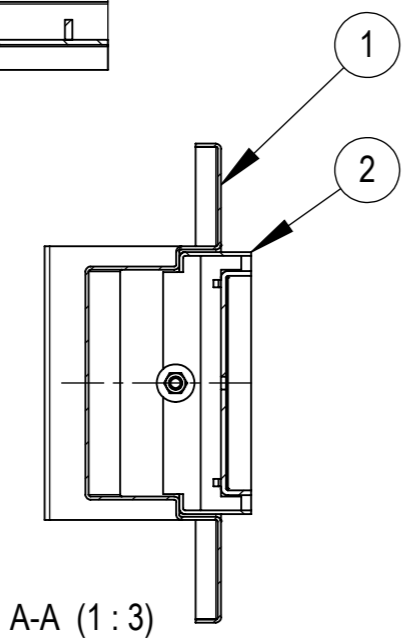

B-B (1:3)

A-A (1:3)

Skala 1:3

ITEM NO.	PART NUMBER	DESCRIPTION	Default/QTY.
1	855192	Purusrännan 100 klinker sida 2500	1
2	1868-855396	Ram Tile limfläns 2500	1
3	1868-855597	Låda Tile 1004 (passbit)	2
4	1868-855593	Låda Tile 508 (passbit)	1

Annotation 1868

Scale 1:7.5 Page 1(1)

General tolerance: ISO 2768-1

Weight (gram) - Volume (cm3) -

Approved by - Date -

Material Sammanställning Surface treatment - Designer SWS Created date 2013-08-26

Name PR 100 klinker tile limfläns sida 2500 Article no 855489 Edition 1