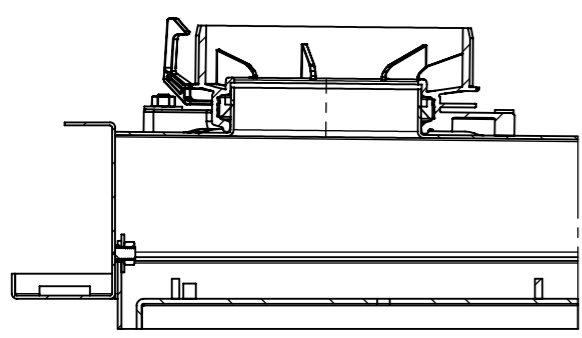

B-B (1:3)

A-A (1:3)

Skala 1:3

ITEM NO.	PART NUMBER	DESCRIPTION	Default/QTY.
1	855192	Purusrännan 100 klinker sida 2500	1
2	1868-855396	Ram Tile limfläns 2500	1
3	1868-855597	Låda Tile 1004 (passbit)	2
4	1868-855593	Låda Tile 508 (passbit)	1

Annotation 1868

Scale 1:7.5 Page 1(1)

General tolerance: ISO 2768-1

Weight (gram) - Volume (cm3) -

Approved by - Date -

Material Sammanställning Surface treatment - Designer SWS Created date 2013-08-26

Name PR 100 klinker tile limfläns sida 2500 Article no 855489 Edition 1