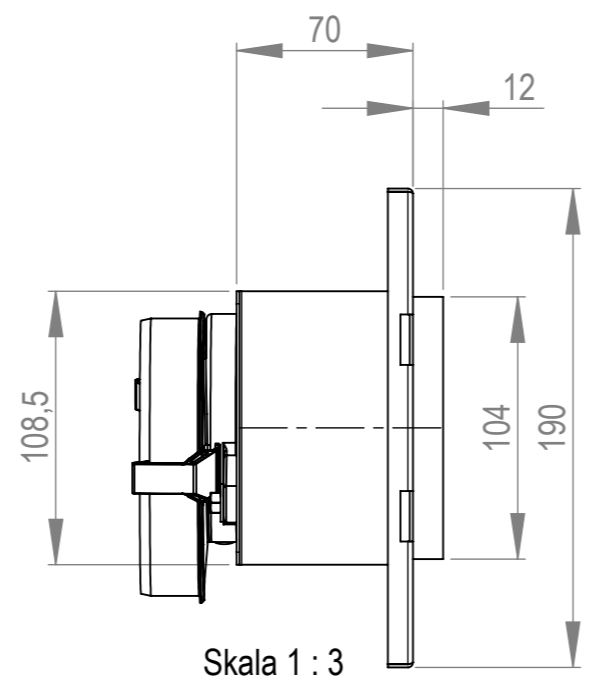

B-B (1:3)

A-A (1:3)

Skala 1:3

ITEM NO.	PART NUMBER	DESCRIPTION	Default/QTY.
1	855192	Purusrännan 100 klinker sida 2500	1
2	1868-855396	Ram Tile limfläns 2500	1
3	1868-855597	Låda Tile 1004 (passbit)	2
4	1868-855593	Låda Tile 508 (passbit)	1

Annotation 1868

Scale 1:7.5 Page 1(1)

General tolerance: ISO 2768-1

Weight (gram) - Volume (cm3) -

Approved by - Date -

Material Sammanställning Surface treatment - Designer SWS Created date 2013-08-26

Name PR 100 klinker tile limfläns sida 2500 Article no 855489 Edition 1