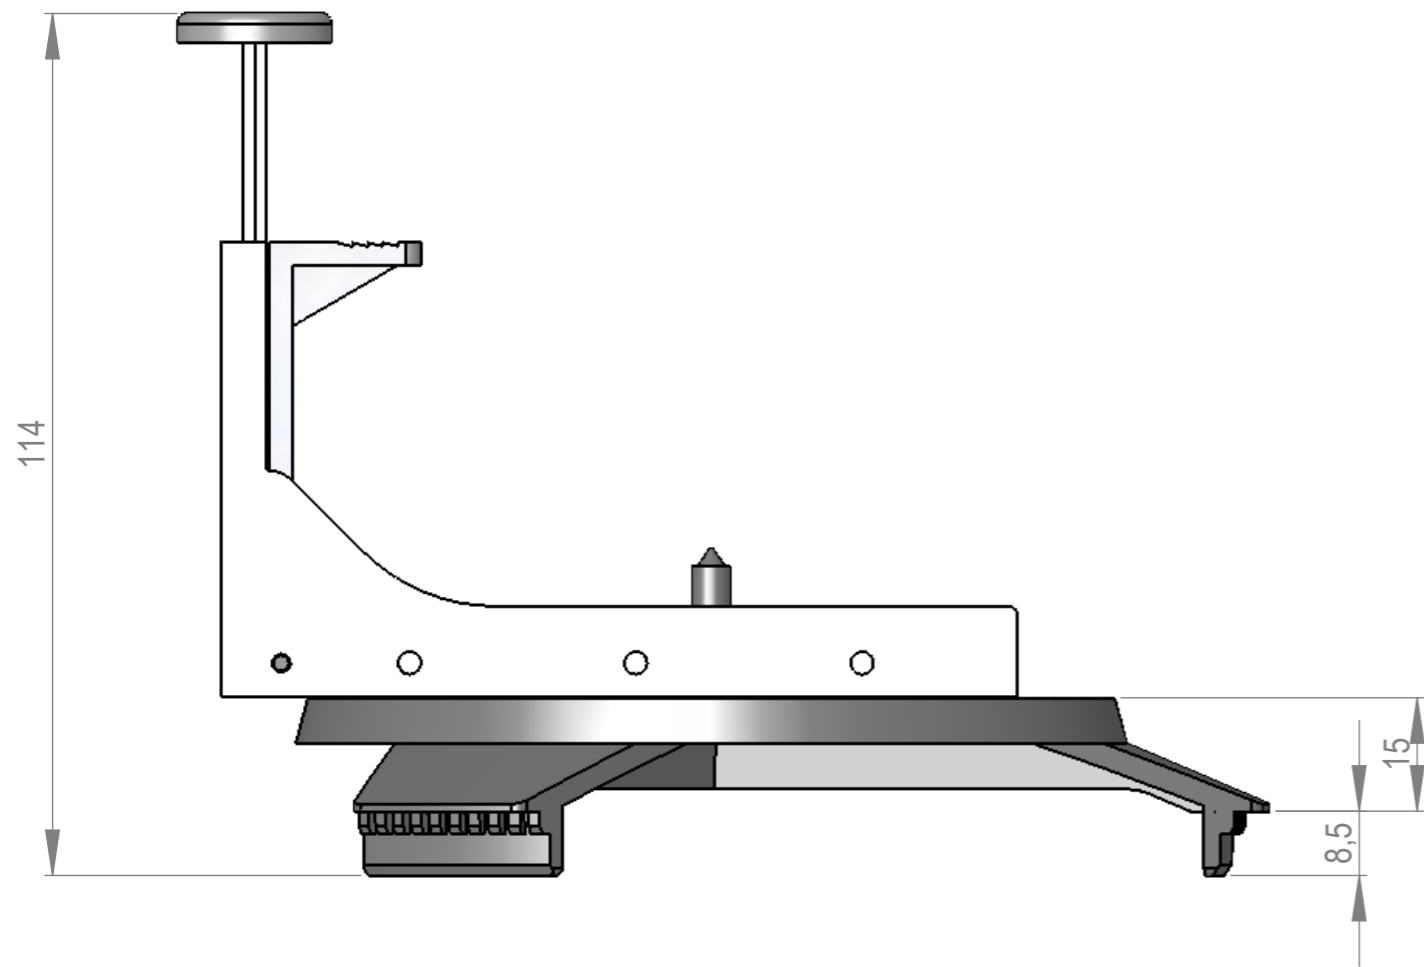

Denna handling får ej utan vårt medgivande kopieras. Den får ej heller delgivas annan eller ejlest obehörigen användas. Överträdelse härav beivras med stöd av gällande lag. Purus AB

Annotation		A3		This drawing replace		Replaced by		Date	
-		-		-		-		-	
PURUS		Scale	Page	General tolerance. ISO 2768-1		Weight (gram)		Volume (cm3)	
Purus AB Södergatan 7 SE-275 31 SJÖBO, SWEDEN Ph. +46 41625700 Fax +46 41625720 www.purus.se		1:1	1(1)	medel		65.58		63.13	
Material		Surface treatment		Designer		Created date			
Sammanställning		-		PPn		2009-02-12			
Name		Article no		Edition					
Joti kniv		3401103		1					