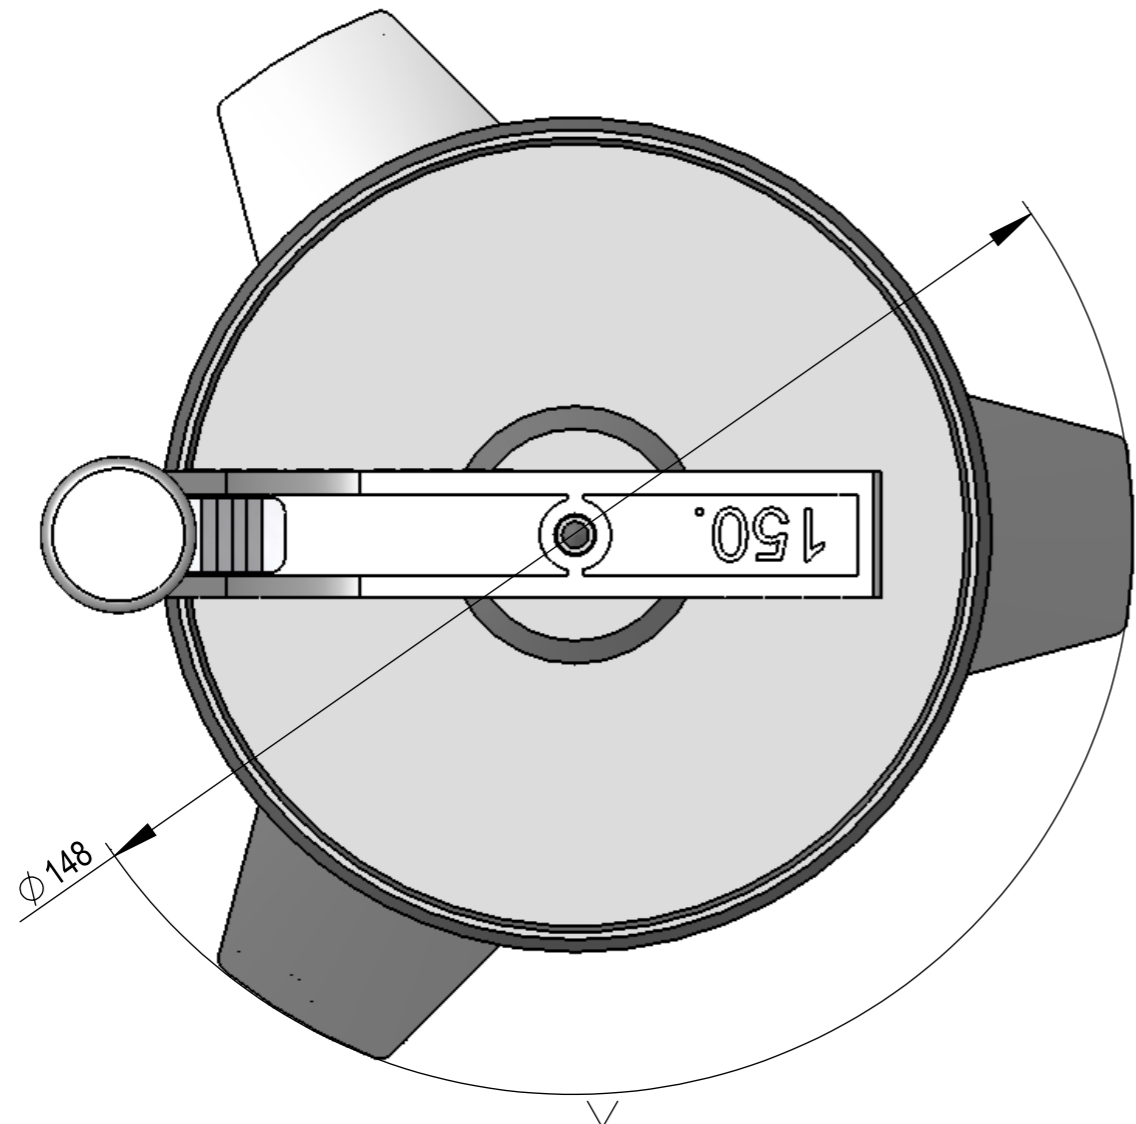

Denna handling får ej utan vårt medgivande kopieras. Den får ej heller delgivas annan eller ejlest obehörigen användas. Överträdelse härav beivras med stöd av gällande lag. Purus AB

Annotation		A3		This drawing replace		Replaced by		Date	
-		-		-		-		-	
PURUS		Scale	Page	General tolerance. ISO 2768-1		Weight (gram)		Volume (cm3)	
Purus AB Södergatan 7 SE-275 31 SJÖBO, SWEDEN Ph. +46 41625700 Fax +46 41625720 www.purus.se		1:1	1(1)	medel		65.58		63.13	
Material		Surface treatment		Designer		Created date			
Sammanställning		-		PPn		2009-02-12			
Name		Article no		Edition					
Joti kniv		3401103		1					