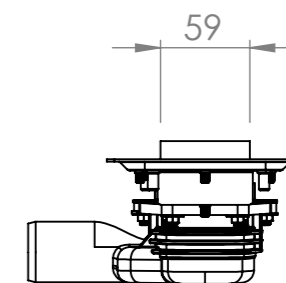

Denna handling får ej utan vårt medgivande kopieras. Den får ej heller delgivas annan eller ejlest obehörigen användas. Överträdelse härav beivras med stöd av gällande lag. Purus AB

Annotation		A3		This drawing replace		Replaced by		Date			
 Purus AB Södra Dragongatan 15 SE-271 39 YSTAD, SWEDEN Ph. +46 104144900 Fax +46 104144996 www.purus.se		Scale	Page	General tolerance. ISO 2768-1		Weight (gram)		Volume (cm3)			
		1:5	1(1)								
Material				Surface treatment				Designer		Created date	
Name				Article no				855978 with low 50		Edition	