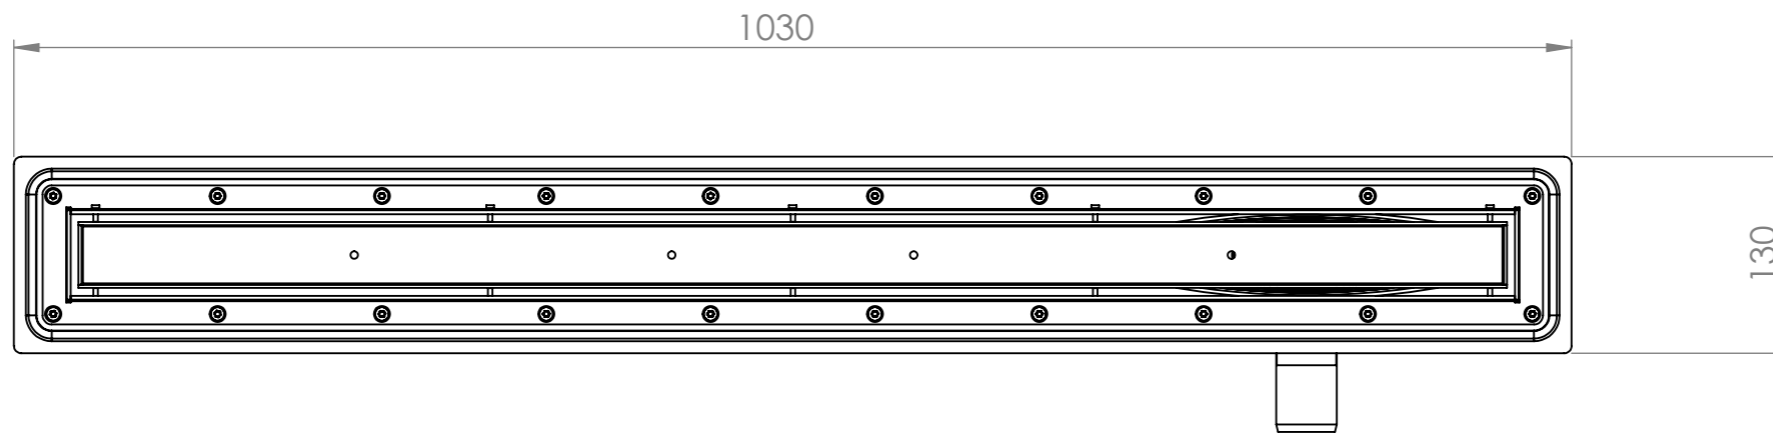

Denna handling får ej utan vårt medgivande kopieras. Den får ej heller delgivas annan eller ejlest obehörigen användas. Överträdelse härav beivras med stöd av gällande lag. Purus AB

Annotation		A3		This drawing replace		Replaced by		Date			
 Purus AB Södra Dragongatan 15 SE-271 39 YSTAD, SWEDEN Ph. +46 104144900 Fax +46 104144996 www.purus.se		Scale	Page	General tolerance. ISO 2768-1		Weight (gram)		Volume (cm3)			
		1:5	1(1)								
Material				Surface treatment				Designer		Created date	
Name				Article no				855978 with low 50		Edition	