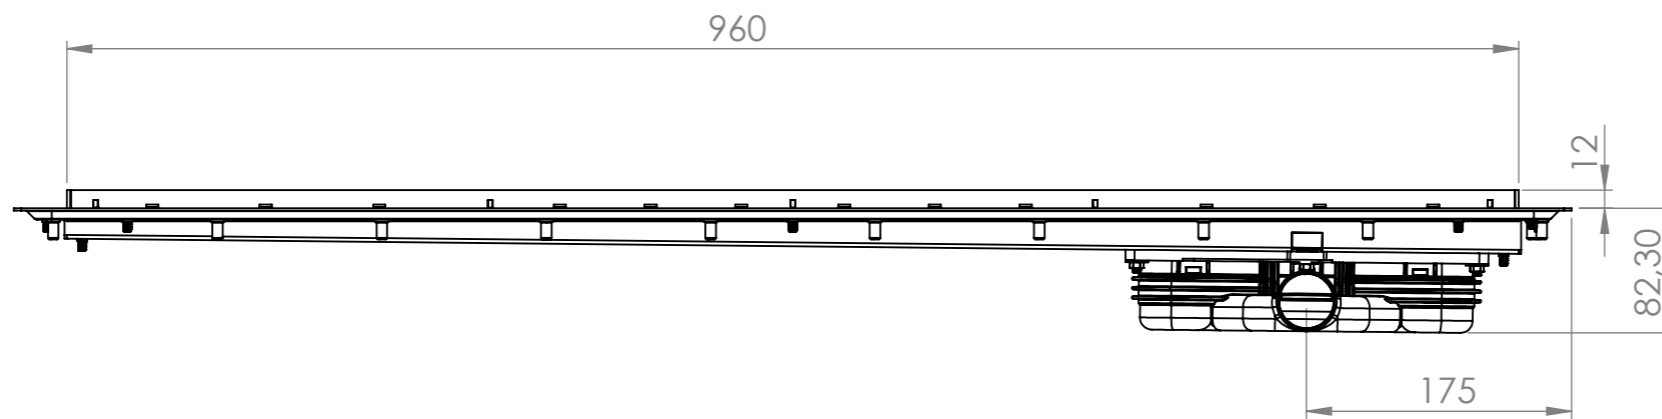

Denna handling får ej utan vårt medgivande kopieras. Den får ej heller delgivas annan eller ejlest obehörigen användas. Överträdelse härav beivras med stöd av gällande lag. Purus AB

Annotation		A3		This drawing replace		Replaced by		Date			
 Purus AB Södra Dragongatan 15 SE-271 39 YSTAD, SWEDEN Ph. +46 104144900 Fax +46 104144996 www.purus.se		Scale	Page	General tolerance. ISO 2768-1		Weight (gram)		Volume (cm3)			
		1:5	1(1)								
Material				Surface treatment				Designer		Created date	
Name				Article no				855978 with low 50		Edition	