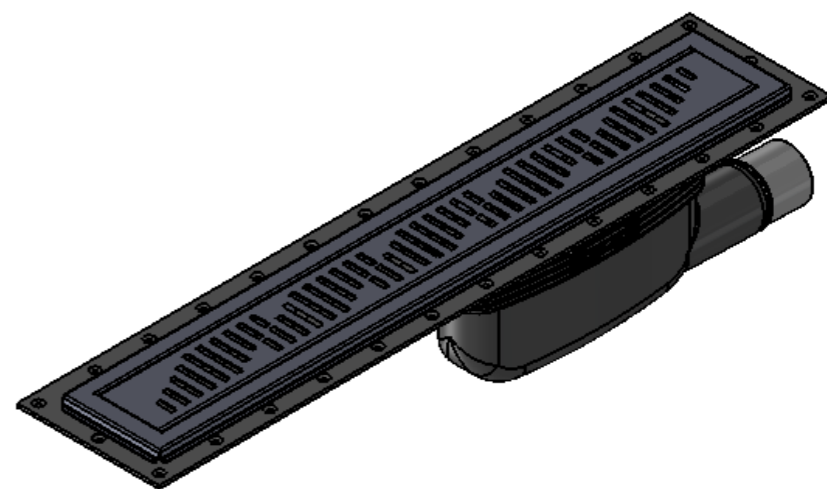

Denna handling får ej utan vårt medgivande kopieras. Den får ej heller delgivas annan eller ejlest obehörigen användas. Överträdelse härav beivras med stöd av gällande lag. Purus AB

Annotation		A3		This drawing replace		Replaced by		Date	
<b>PURUS</b>		Scale	Page	General tolerance. ISO 2768-1		Weight (gram)		Volume (cm3)	
Purus AB Södra Dragongatan 15 SE-271 39 YSTAD, SWEDEN Ph. +46 104144900 Fax +46 104144996 www.purus.se		1:5	1(1)						
Material		Surface treatment		Designer		Created date			
Name		Article no		JH		2012-04-26			
Purusline Living 600 Twist 50mm Side side outlet		52741						Edition	