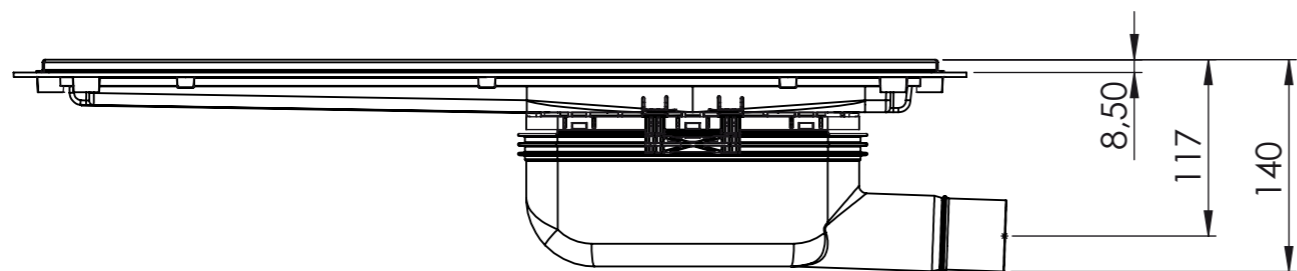

Denna handling får ej utan vårt medgivande kopieras. Den får ej heller delgivas annan eller ejlest obehörigen användas. Överträdelse härav beivras med stöd av gällande lag. Purus AB

Annotation		A3		This drawing replace		Replaced by		Date	
<b>PURUS</b>		Scale	Page	General tolerance. ISO 2768-1		Weight (gram)		Volume (cm3)	
Purus AB Södra Dragongatan 15 SE-271 39 YSTAD, SWEDEN Ph. +46 104144900 Fax +46 104144996 www.purus.se		1:5	1(1)						
Material		Surface treatment		Designer		Created date			
Name		Article no		JH		2012-04-26			
Purusline Living 600 Twist 50mm Side side outlet		52741						Edition	