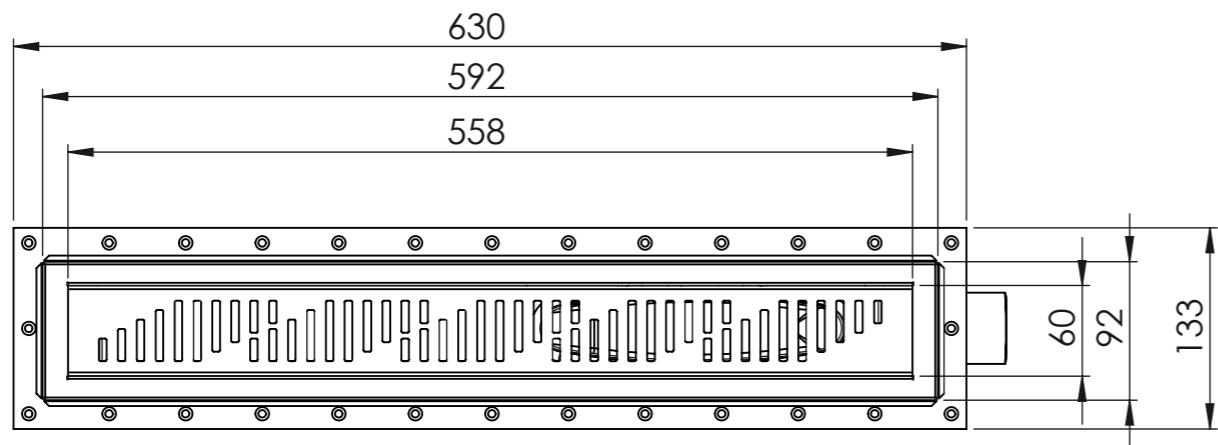

Denna handling får ej utan vårt medgivande kopieras. Den får ej heller delgivas annan eller ejlest obehörigen användas. Överträdelse härav beivras med stöd av gällande lag. Purus AB

Annotation		A3		This drawing replace		Replaced by		Date	
<b>PURUS</b>		Scale	Page	General tolerance. ISO 2768-1		Weight (gram)		Volume (cm3)	
Purus AB Södra Dragongatan 15 SE-271 39 YSTAD, SWEDEN Ph. +46 104144900 Fax +46 104144996 www.purus.se		1:5	1(1)						
Material		Surface treatment		Designer		Created date			
Name		Article no		JH		2012-04-26			
Purusline Living 600 Twist 50mm Side side outlet		52741						Edition	