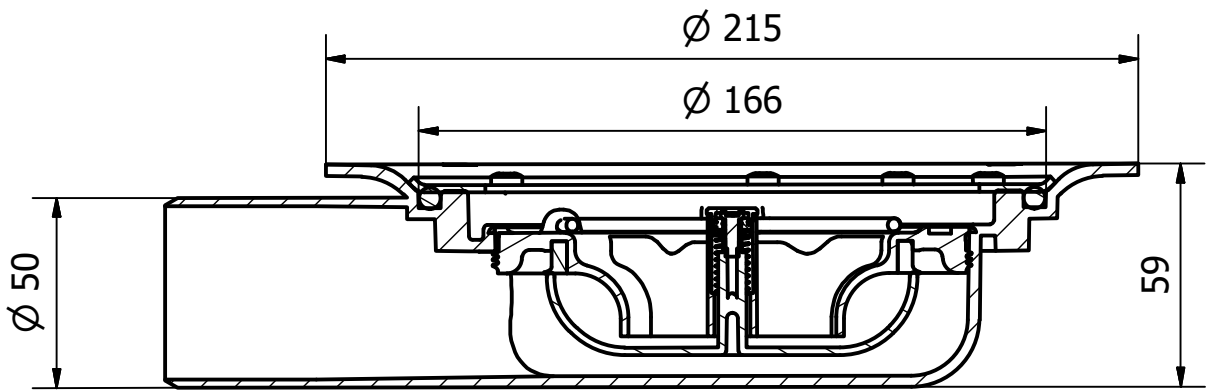

Denna handling får ej utan vårt medgivande kopieras. Den får ej heller delgivas annan eller eljest obehörigen användas. Överträdelse härav beivras med stöd av gällande lag. Purus AB

A4 Annotation  Purus Joti AS Glynitveien 21 NO-1400 Ski NORWAY Ph +47 23 03 76 50 Fax +47 23 03 76 51 www.joti.no	This drawing replace	Replaced by	Date		Page 1 / (1)	Scale 1:2
	General tolerance. ISO 2768-1	Weight (gram) N/A	Volume (mm3) N/A	Approved by	Date	
Material	Surface treatment	Designer vn	Created date 2017-04-04			
Name M-sluk Lav 50	Artice no 3401389		Edition A			