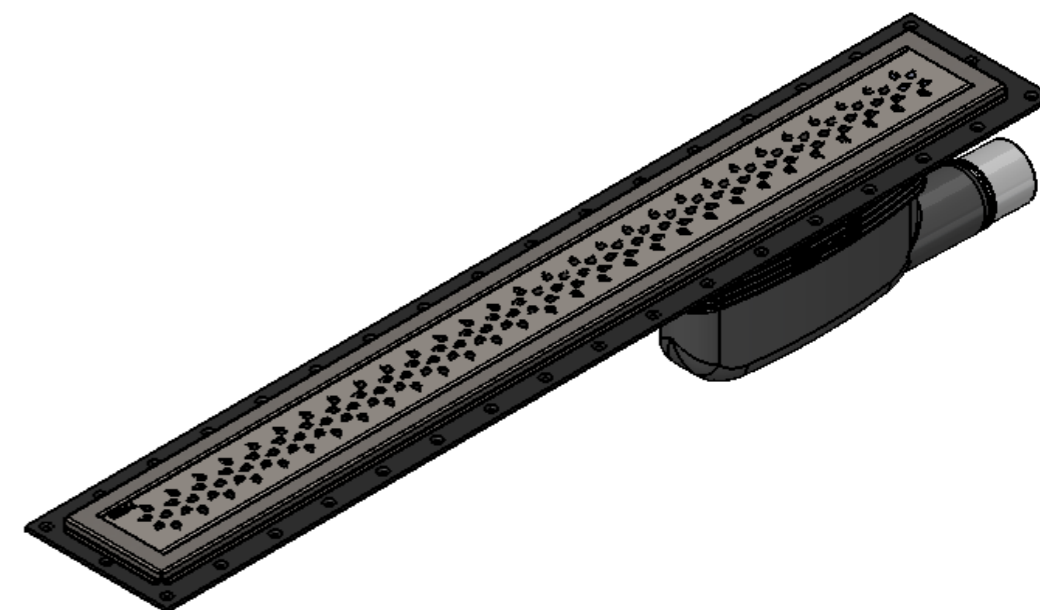

Denna handling får ej utan vårt medgivande kopieras. Den får ej heller delgivas annan eller ejlest obehörigen användas. Överträdelse härav beivras med stöd av gällande lag. Purus AB

Annotation		A3		This drawing replace		Replaced by		Date			
 Purus AB Södra Dragongatan 15 SE-271 39 YSTAD, SWEDEN Ph. +46 104144900 Fax +46 104144996 www.purus.se		Scale	Page	General tolerance. ISO 2768-1		Weight (gram)		Volume (cm ³)			
		1:5	1(1)								
Material				Surface treatment				Designer		Created date	
								JH		2012-04-26	
Name						Article no					
Purusline Living 800 Drop 50mm Side side outlet						52776					
										Edition	