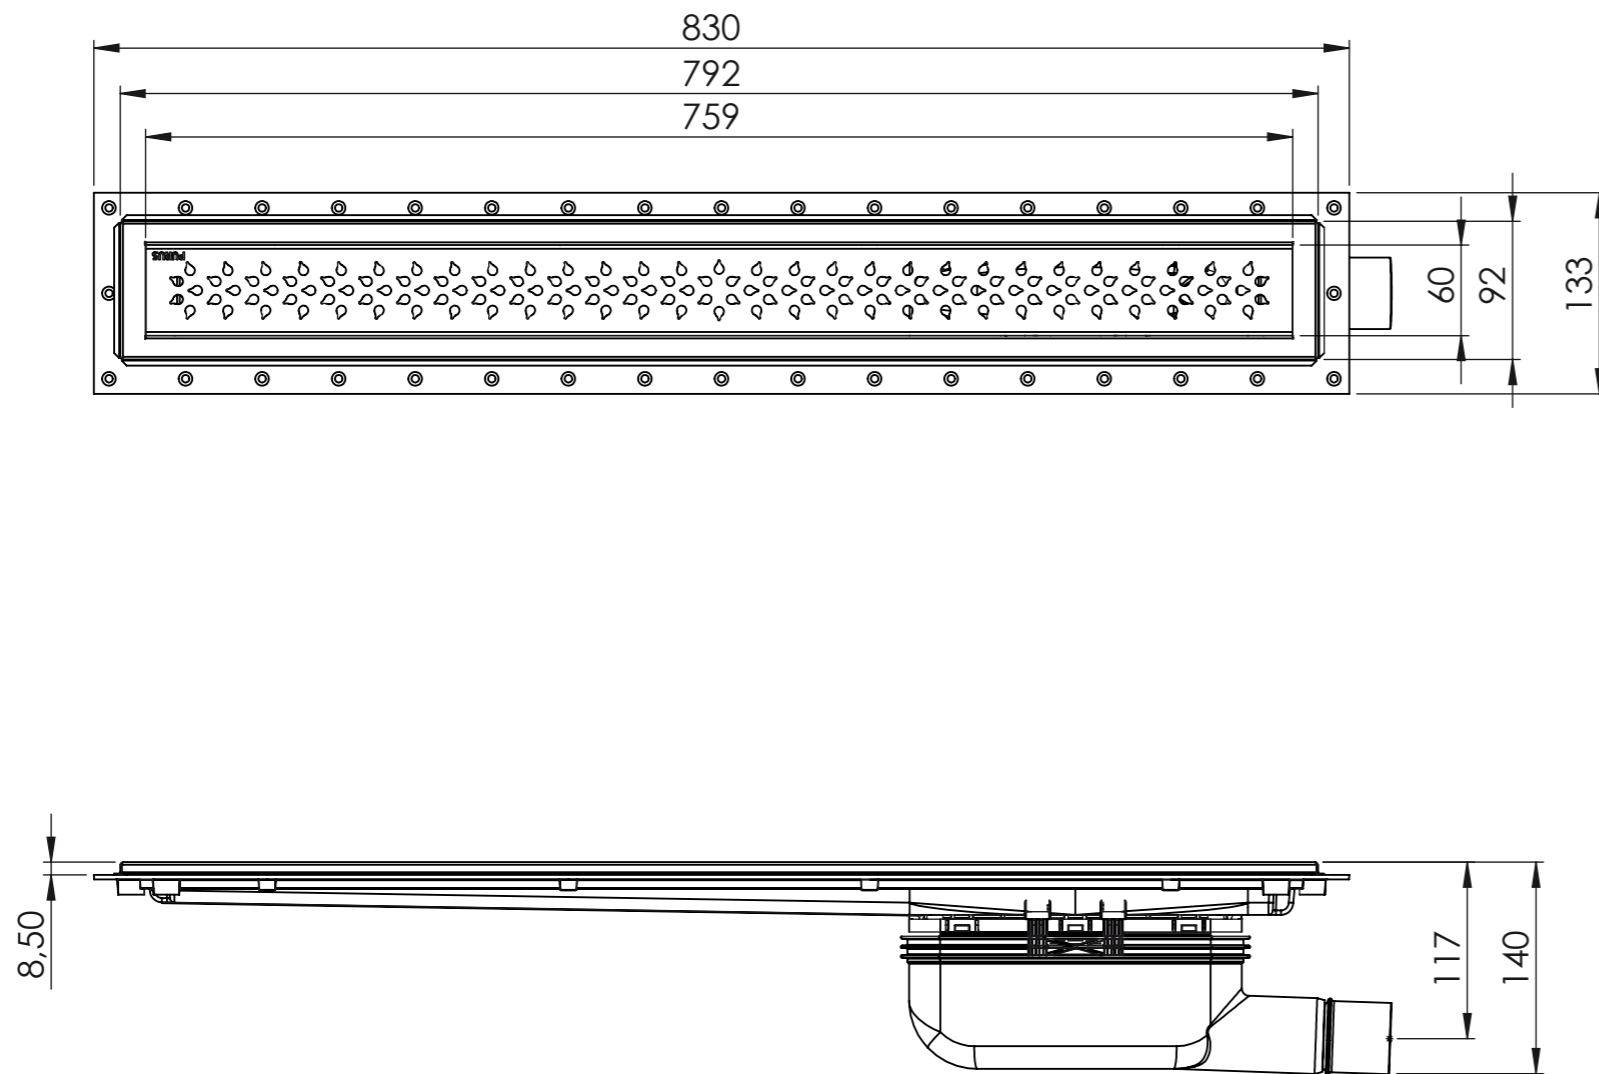

Denna handling får ej utan vårt medgivande kopieras. Den får ej heller delgivas annan eller ejlest obehörigen användas. Överträdelse härav beivras med stöd av gällande lag. Purus AB

Annotation		A3		This drawing replace		Replaced by		Date			
 Purus AB Södra Dragongatan 15 SE-271 39 YSTAD, SWEDEN Ph. +46 104144900 Fax +46 104144996 www.purus.se		Scale	Page	General tolerance. ISO 2768-1		Weight (gram)		Volume (cm ³)			
		1:5	1(1)								
Material				Surface treatment				Designer		Created date	
								JH		2012-04-26	
Name						Article no					
Purusline Living 800 Drop 50mm Side side outlet						52776					
										Edition	