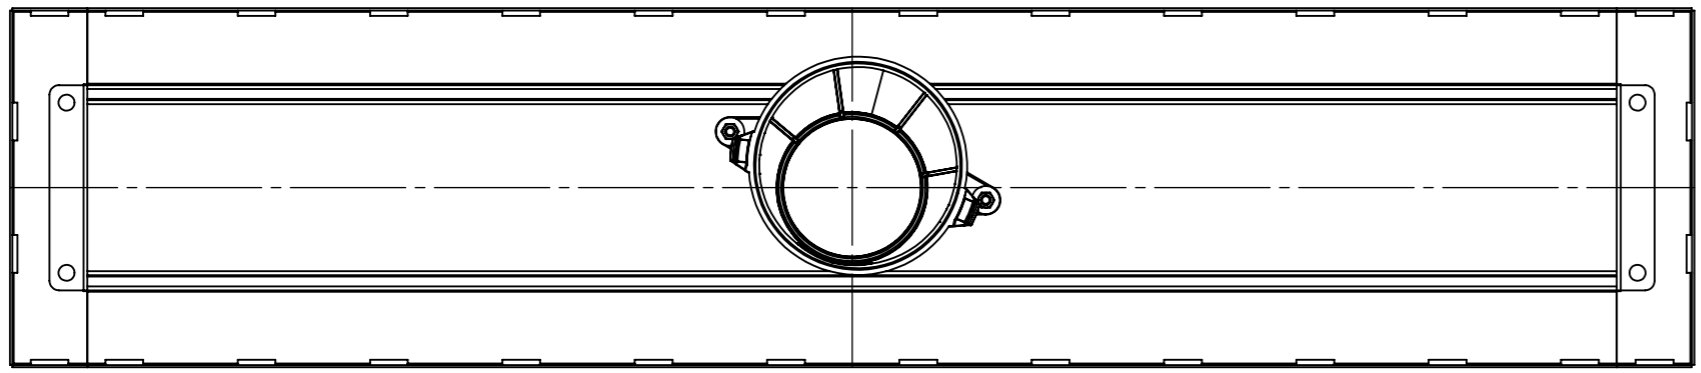

A-A (1 : 3)

B-B (1 : 3)

ITEM NO.	PART NUMBER	DESCRIPTION	Default/QTY.
1	855267	Purusrännan 100 klinker centr. 800	1
2	1868-855386	Ram Tile limfläns 800	1
3	1868-855401	Låda Tile 800	1

Annotation 1868

Scale 1:4 Page 1(1)

General tolerance. ISO 2768-1

Weight (gram) - Volume (cm3) -

Approved by - Date -

Material Sammanställning Surface treatment - Designer SWS Created date 2013-08-22

Name PR 100 klinker tile limfläns centr. 800 Article no 855450 Edition 1