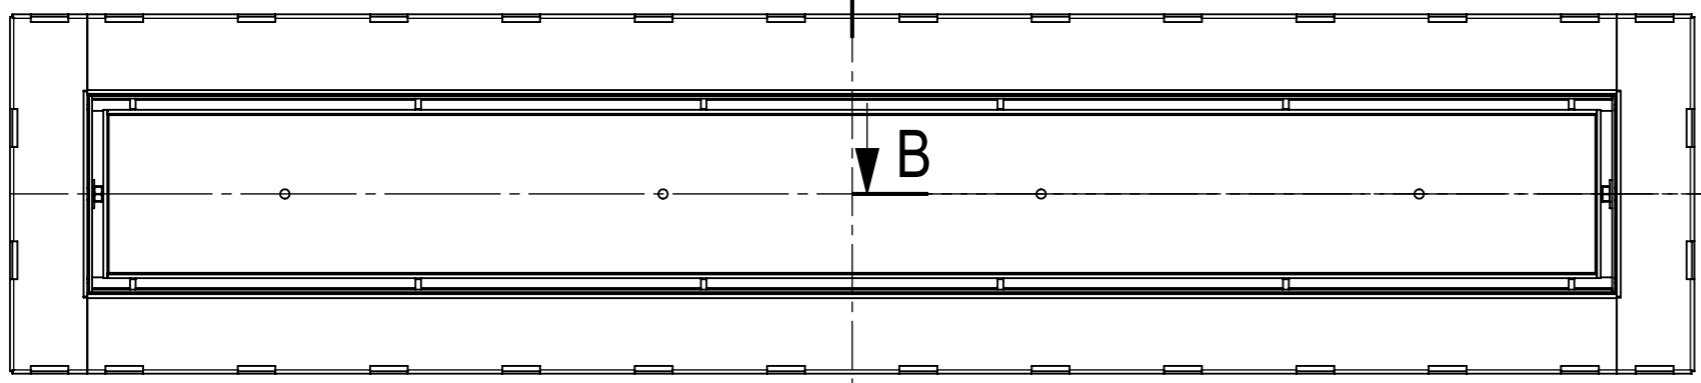

A-A (1 : 3)

B-B (1 : 3)

ITEM NO.	PART NUMBER	DESCRIPTION	Default/QTY.
1	855267	Purusrännan 100 klinker centr. 800	1
2	1868-855386	Ram Tile limfläns 800	1
3	1868-855401	Låda Tile 800	1

Annotation 1868

Scale 1:4 Page 1(1)