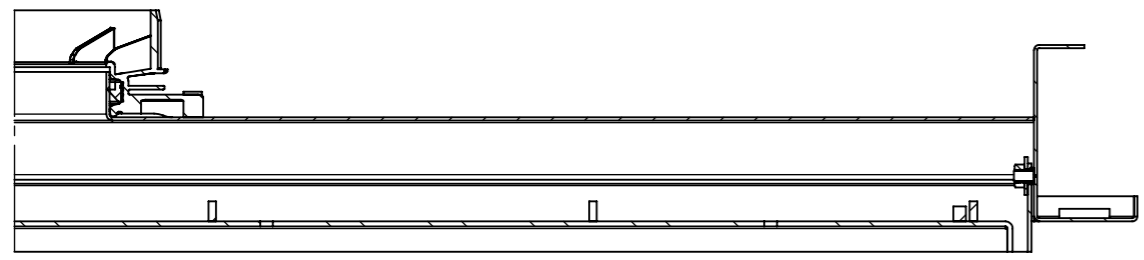

A-A (1 : 3)

B-B (1 : 3)

ITEM NO.	PART NUMBER	DESCRIPTION	Default/QTY.
1	855267	Purusrännan 100 klinker centr. 800	1
2	1868-855386	Ram Tile limfläns 800	1
3	1868-855401	Låda Tile 800	1

Annotation 1868

Scale 1:4 Page 1(1)

General tolerance. ISO 2768-1

Weight (gram) - Volume (cm3) -

Approved by - Date -

Material Sammanställning Surface treatment - Designer SWS Created date 2013-08-22

Name PR 100 klinker tile limfläns centr. 800 Article no 855450 Edition 1