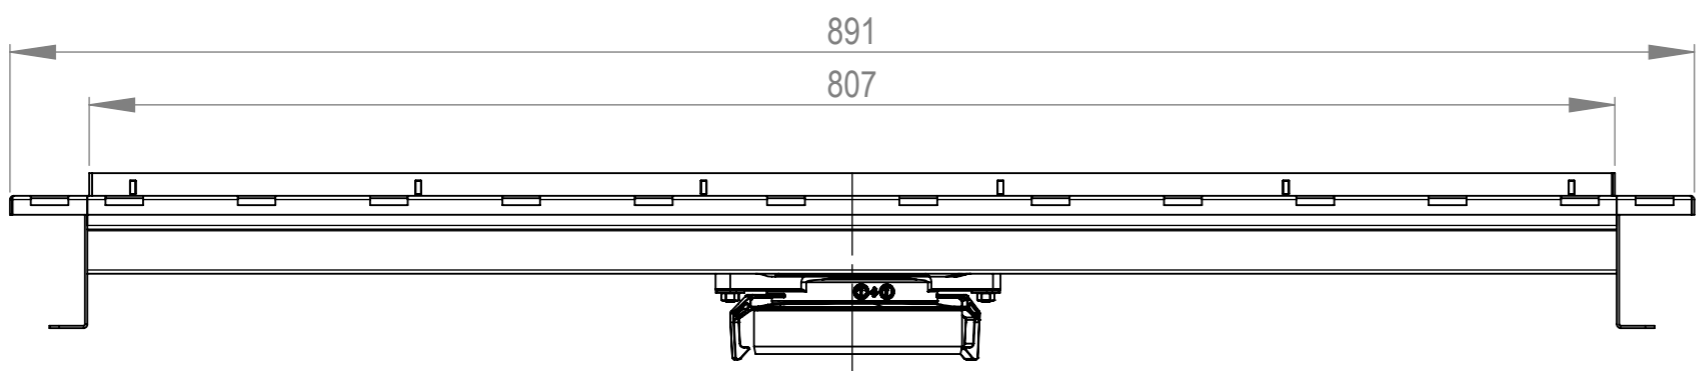

A-A (1 : 3)

B-B (1 : 3)

ITEM NO.	PART NUMBER	DESCRIPTION	Default/QTY.
1	855267	Purusrännan 100 klinker centr. 800	1
2	1868-855386	Ram Tile limfläns 800	1
3	1868-855401	Låda Tile 800	1

Annotation 1868

Scale 1:4 Page 1(1)

General tolerance. ISO 2768-1

Weight (gram) - Volume (cm3) -

Approved by - Date -

Material Sammanställning Surface treatment - Designer SWS Created date 2013-08-22

Name PR 100 klinker tile limfläns centr. 800 Article no 855450 Edition 1