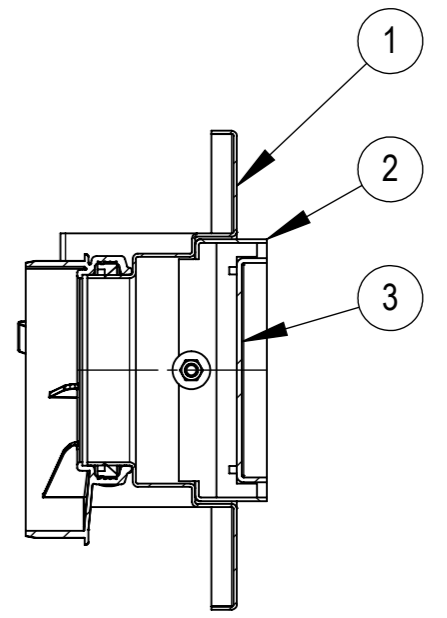

A-A (1 : 3)

B-B (1 : 3)

ITEM NO.	PART NUMBER	DESCRIPTION	Default/QTY.
1	855267	Purusrännan 100 klinker centr. 800	1
2	1868-855386	Ram Tile limfläns 800	1
3	1868-855401	Låda Tile 800	1

Annotation 1868

Scale 1:4 Page 1(1)