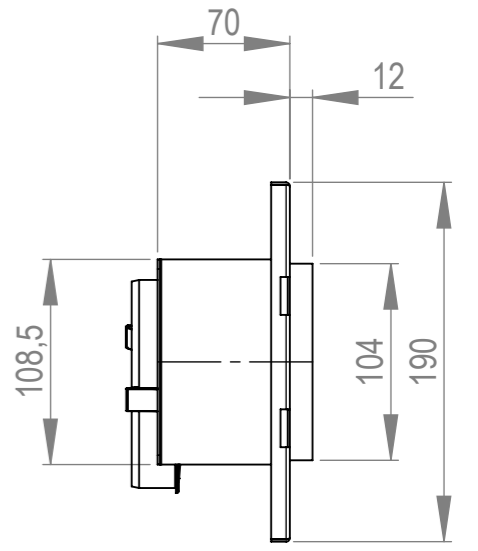

A-A (1 : 3)

B-B (1 : 3)

ITEM NO.	PART NUMBER	DESCRIPTION	Default/QTY.
1	855267	Purusrännan 100 klinker centr. 800	1
2	1868-855386	Ram Tile limfläns 800	1
3	1868-855401	Låda Tile 800	1

Annotation 1868

Scale 1:4 Page 1(1)

General tolerance. ISO 2768-1

Weight (gram) - Volume (cm3) -

Approved by - Date -

Material Sammanställning Surface treatment - Designer SWS Created date 2013-08-22

Name PR 100 klinker tile limfläns centr. 800 Article no 855450 Edition 1