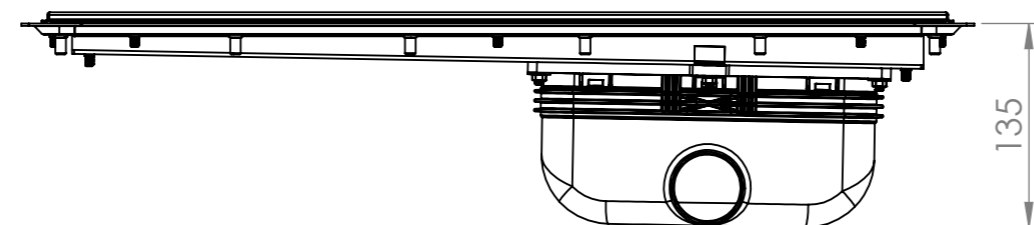

Denna handling får ej utan vårt medgivande kopieras. Den får ej heller delgivas annan eller ejlest obehörigen användas. Överträdelse härav beivras med stöd av gällande lag. Purus AB

Annotation		-		A3		This drawing replace		Replaced by		Date	
-		-		-		-		-		-	
<b>PURUS</b>		Scale		Page		General tolerance. ISO 2768-1		Weight (gram)		Volume (cm3)	
Purus AB Södra Dragongatan 15 SE-271 39 YSTAD, SWEDEN Ph. +46 104144900 Fax +46 104144996 www.purus.se		1:5		1(1)		-		-		-	
Material		Surface treatment		Designer		Created date		-		HN	
Sammanställning		-		HN		20131118		-		-	
Name		Article no		-		-		-		-	
Purus Project outlets heights		-		-		-		-		Edition	
-		-		-		-		-		1	