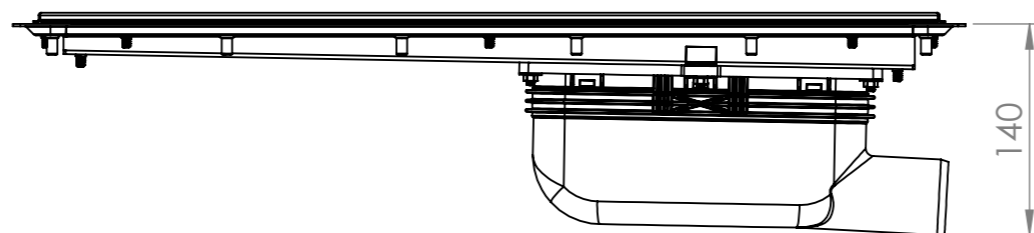

Denna handling får ej utan vårt medgivande kopieras. Den får ej heller delgivas annan eller ejlest obehörigen användas. Överträdelse härav beivras med stöd av gällande lag. Purus AB

Annotation		-		A3		This drawing replace		Replaced by		Date	
-		-		-		-		-		-	
<b>PURUS</b>		Scale		Page		General tolerance. ISO 2768-1		Weight (gram)		Volume (cm3)	
Purus AB Södra Dragongatan 15 SE-271 39 YSTAD, SWEDEN Ph. +46 104144900 Fax +46 104144996 www.purus.se		1:5		1(1)		-		-		-	
Material		Surface treatment		Designer		Created date		-		HN	
Sammanställning		-		HN		20131118		-		-	
Name		Article no		-		-		-		-	
Purus Project outlets heights		-		-		-		-		Edition	
-		-		-		-		-		1	