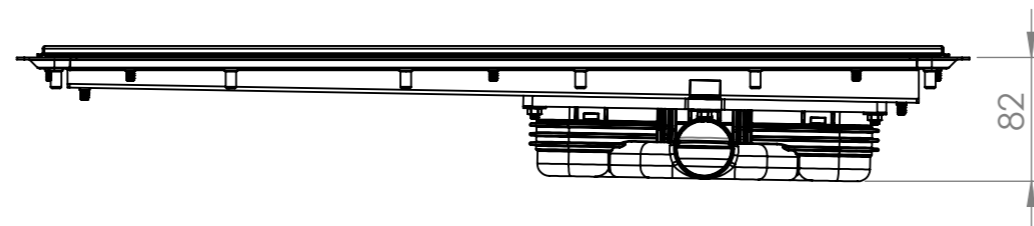

Denna handling får ej utan vårt medgivande kopieras. Den får ej heller delgivas annan eller ejlest obehörigen användas. Överträdelse härav beivras med stöd av gällande lag. Purus AB

Annotation		-		A3		This drawing replace		Replaced by		Date	
-		-		-		-		-		-	
<b>PURUS</b>		Scale		Page		General tolerance. ISO 2768-1		Weight (gram)		Volume (cm3)	
Purus AB Södra Dragongatan 15 SE-271 39 YSTAD, SWEDEN Ph. +46 104144900 Fax +46 104144996 www.purus.se		1:5		1(1)		-		-		-	
Material		Surface treatment		Designer		Created date		-		HN	
Sammanställning		-		HN		20131118		-		-	
Name		Article no		-		-		-		-	
Purus Project outlets heights		-		-		-		-		Edition	
-		-		-		-		-		1	