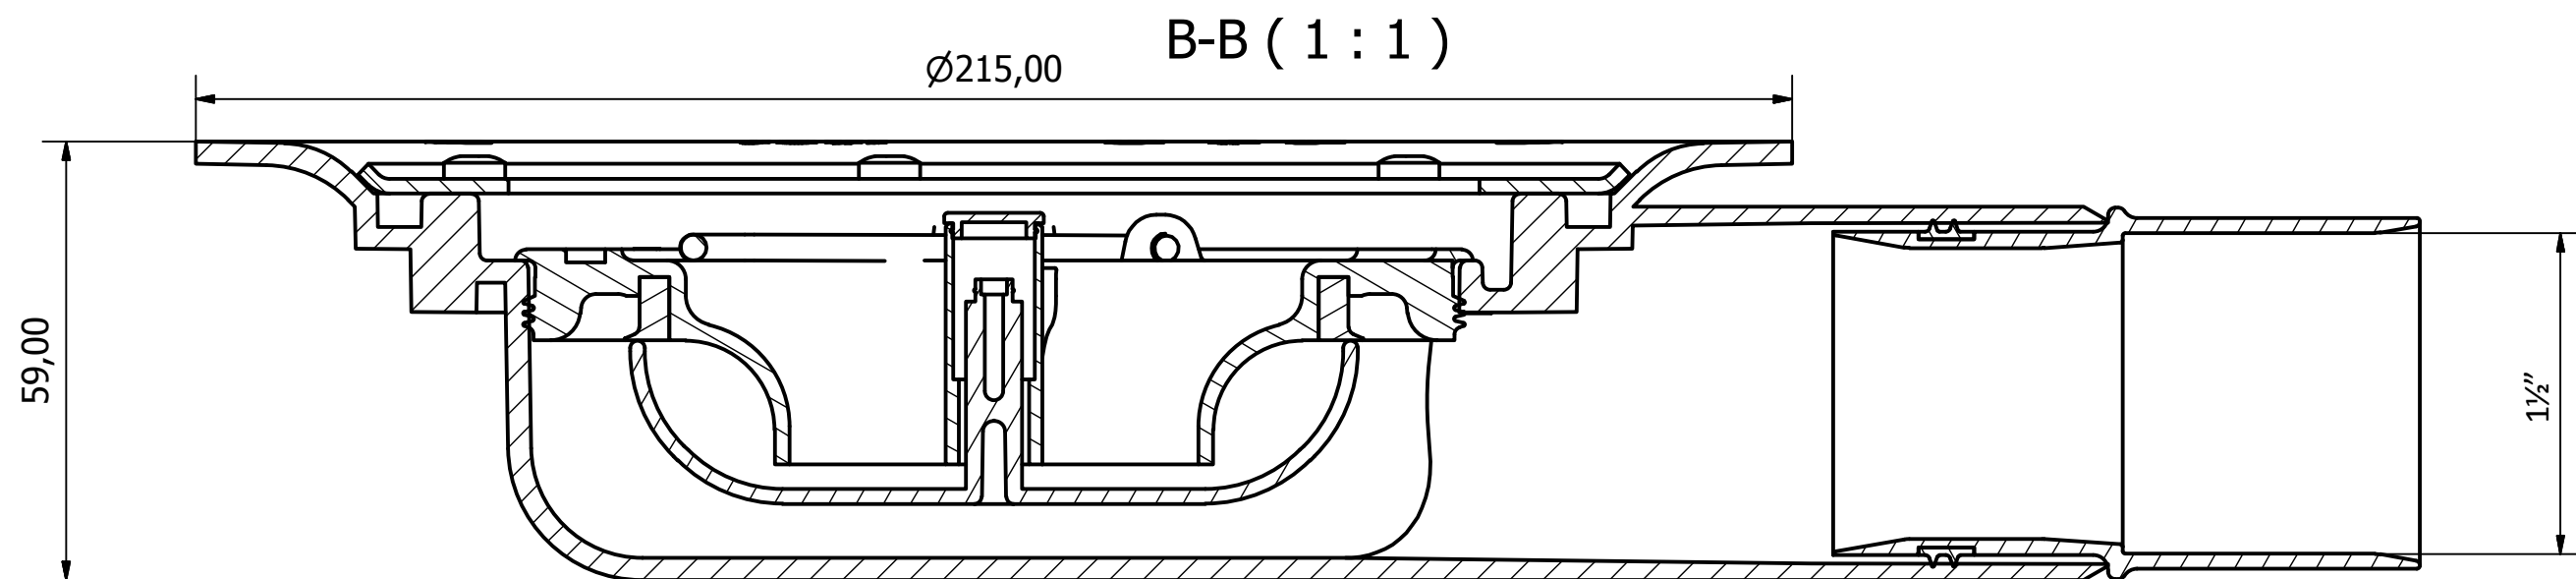

Denna handling får ej utan vårt medgivande kopieras. Den får ej heller delgivas annan eller eljest obehörigen användas. Överträdelse härav beivras med stöd av gällande lag. Purus AB

A3	Annotation	This drawing replace	Replaced by	Date			Page 1/(1)	Scale
 Purus Joti AS Glynitveien 21 NO-1400 Ski NORWAY Ph +47 23 03 76 50 Fax +47 23 03 76 51 www.joti.no	General tolerance. ISO 2768-1	Weight (gram)	Volume (mm3)	Approved by	Date			
		N/A	N/A		2014-10-27			
	Material	Surface treatment	Designer njh	Created date				
Name	Joti M-sluk lav 50 UK		Article no	53255		Edition		