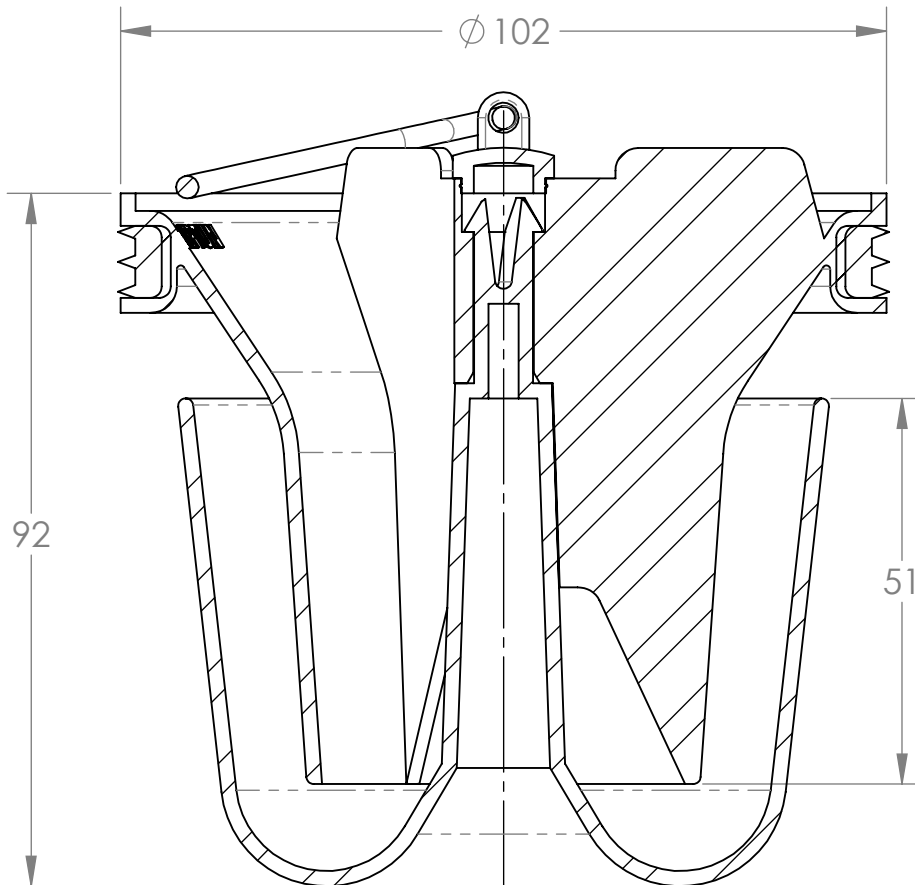

Den här handling får ej utan vårt medgivande kopieras. Den får ej heller delges annan eller ejlast obehörigen användas. Överträdelse härav beivras med stöd av gällande lag. Purus AB

Annotation -		A4		This drawing replace -		Replaced by -		Date -	
PURUS Purus AB Södergatan 7 SE-275 31 SjöBO, SWEDEN Ph. +46 41625700 Fax +46 41625720 www.purus.se		Scale 1:2	Page 1(1)	General tolerance. ISO 2768-1 medel	Weight (gram) 131.80	Volume (cm3) 114.60	Approved by -	Date -	
Material Sammanställning				Surface treatment -		Designer ???		Created date ????-??-??	
Name ???				Article no 7113537			Edition 1		