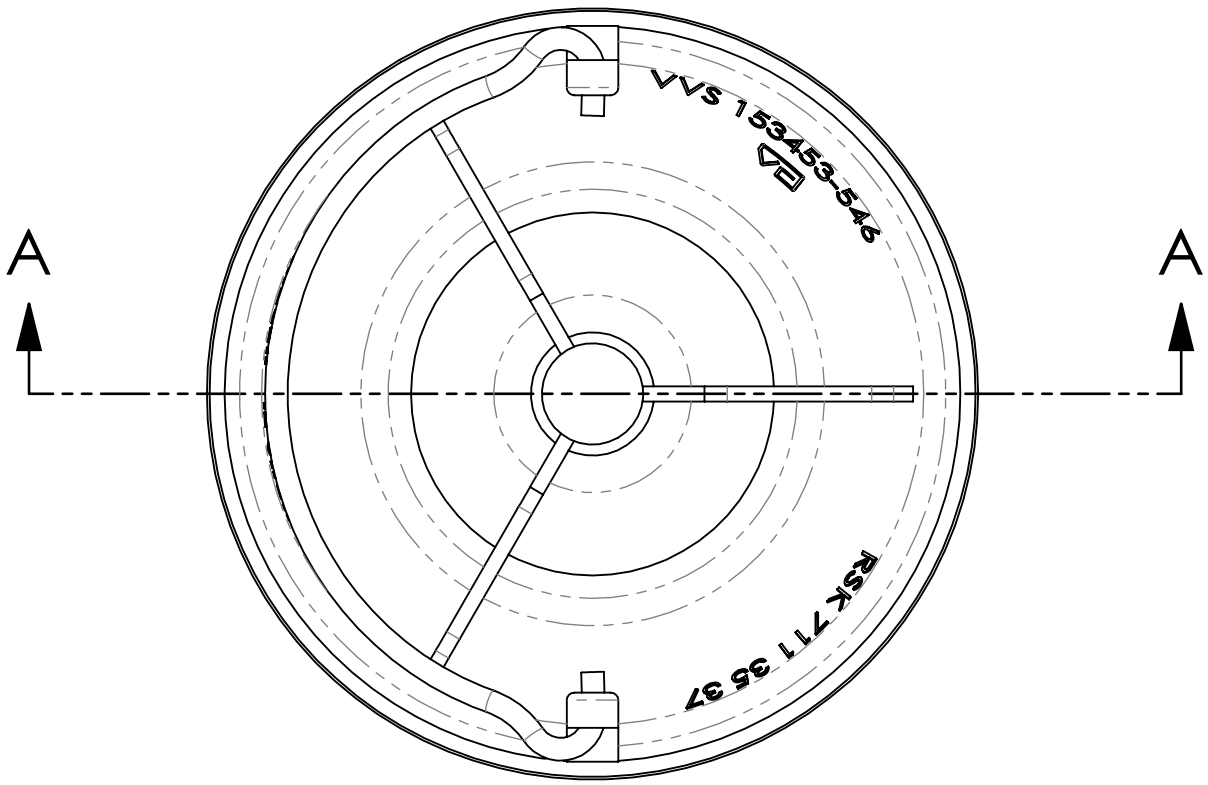

Den här handling får ej utan vårt medgivande kopieras. Den får ej heller delges annan eller ejlast obehörigen användas. Överträdelse härav beivras med stöd av gällande lag. Purus AB

Annotation -		A4		This drawing replace -		Replaced by -		Date -	
PURUS Purus AB Södergatan 7 SE-275 31 SjöBO, SWEDEN Ph. +46 41625700 Fax +46 41625720 www.purus.se		Scale 1:2	Page 1(1)	General tolerance. ISO 2768-1 medel	Weight (gram) 131.80	Volume (cm3) 114.60	Approved by -	Date -	
Material Sammanställning				Surface treatment -		Designer ???		Created date ????-??-??	
Name ???				Article no 7113537			Edition 1		