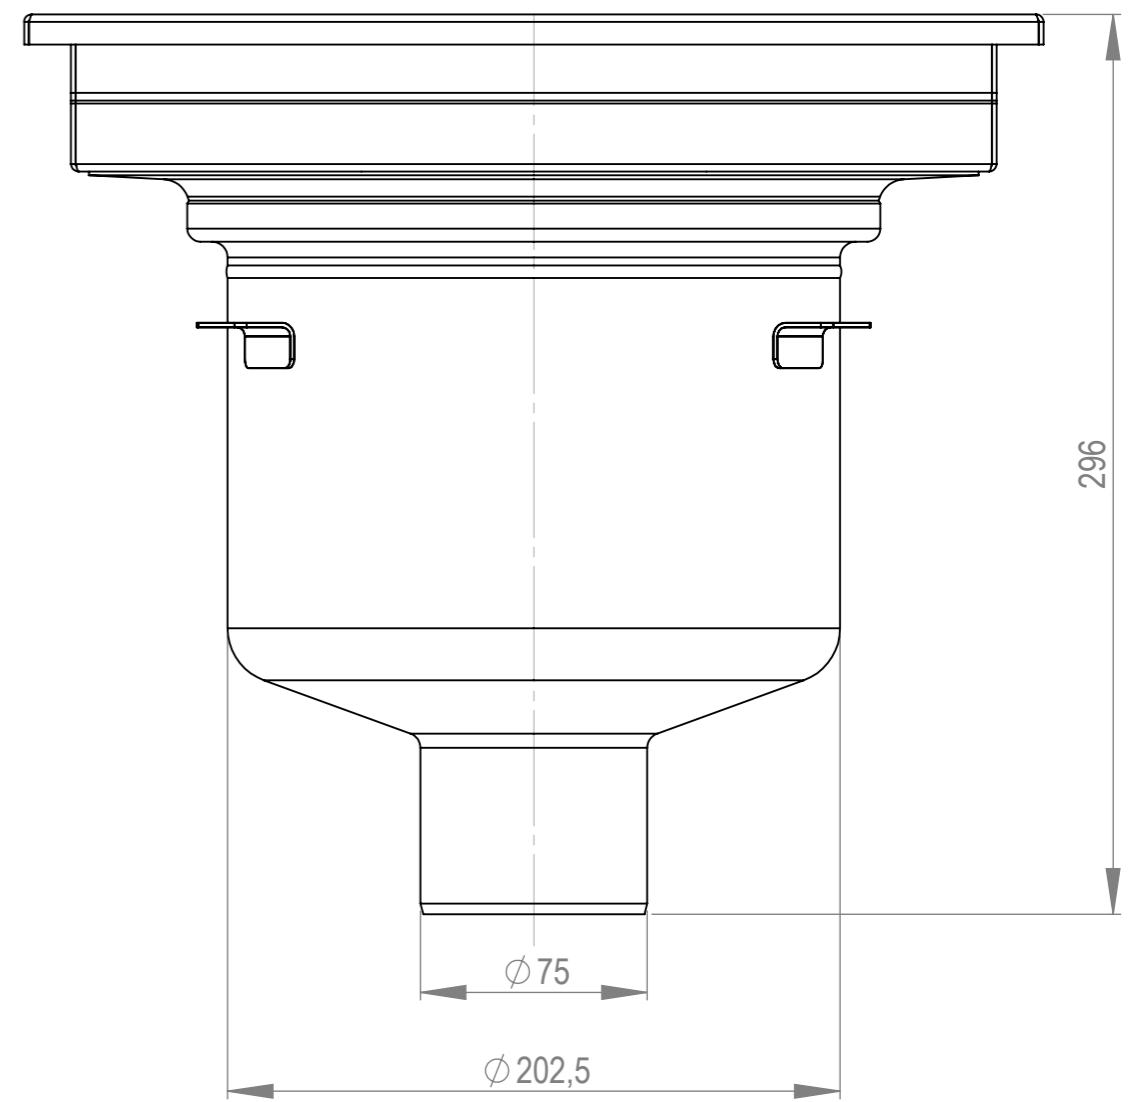

Denna handling får ej utan vårt medgivande kopieras. Den får ej heller delgivas annan eller ejlest obehörigen användas. Överträdelse härav beivras med stöd av gällande lag. Purus AB

Annotation		A3		This drawing replace		Replaced by		Date			
		Scale	Page	General tolerance: ISO 2768-1		Weight (gram)		Volume (cm3)			
		1:2.5	1(1)								
Material				Surface treatment				Designer		Created date	
								SWS		2015-03-13	
Name								Article no		Edition	
								7118164_måttskiss			
Purus AB Södra Dragongatan 15 SE-271 39 YSTAD, SWEDEN Ph. +46 104144900 Fax +46 104144996 www.purus.se											