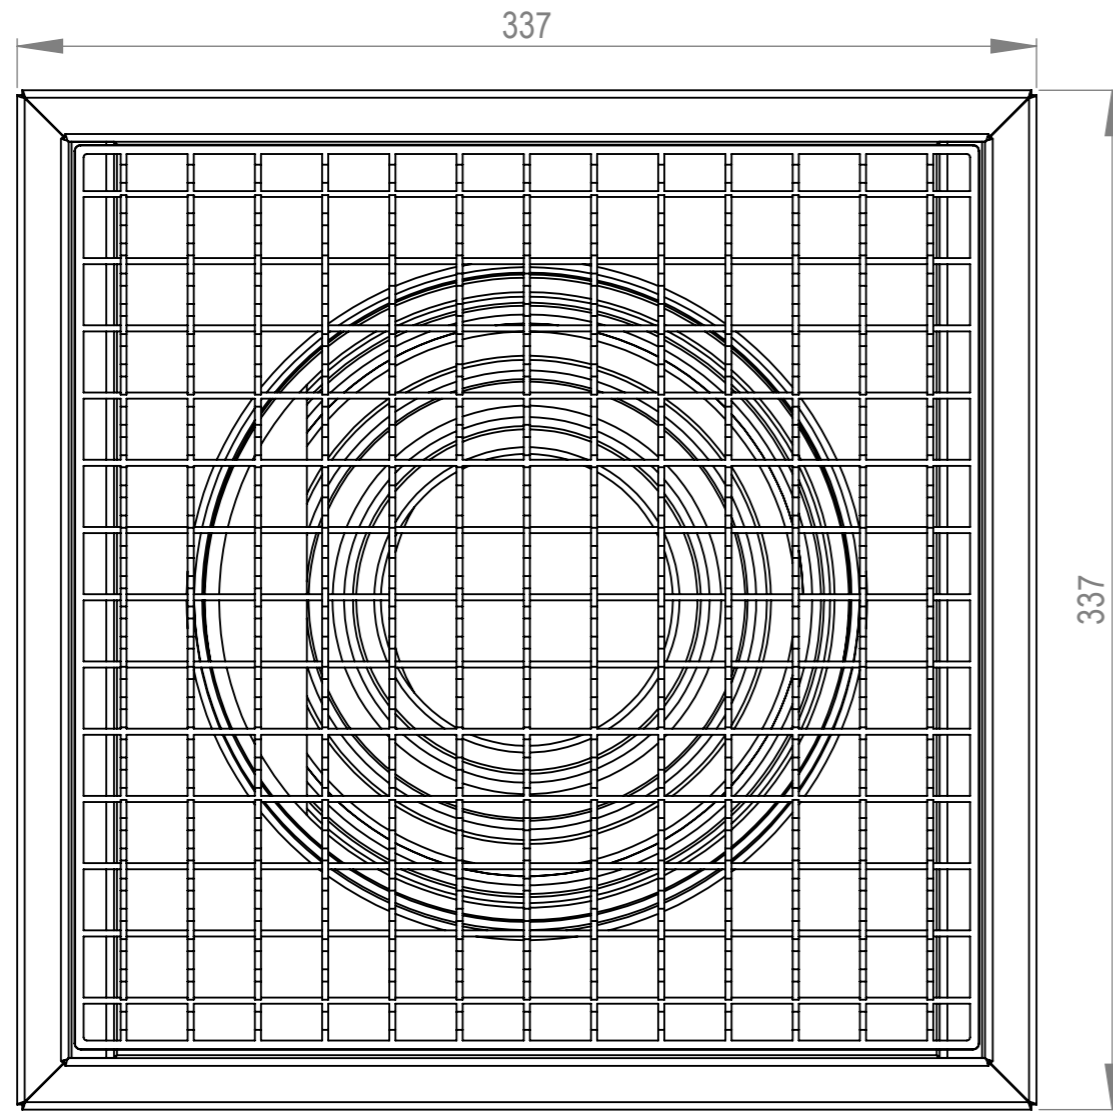

Denna handling får ej utan vårt medgivande kopieras. Den får ej heller delgivas annan eller ejlest obehörigen användas. Överträdelse härav beivras med stöd av gällande lag. Purus AB

Annotation		A3		This drawing replace		Replaced by		Date			
		Scale	Page	General tolerance: ISO 2768-1		Weight (gram)		Volume (cm3)			
		1:2.5	1(1)								
Material				Surface treatment				Designer		Created date	
								SWS		2015-03-13	
Name								Article no		Edition	
								7118164_måttskiss			
Purus AB Södra Dragongatan 15 SE-271 39 YSTAD, SWEDEN Ph. +46 104144900 Fax +46 104144996 www.purus.se											