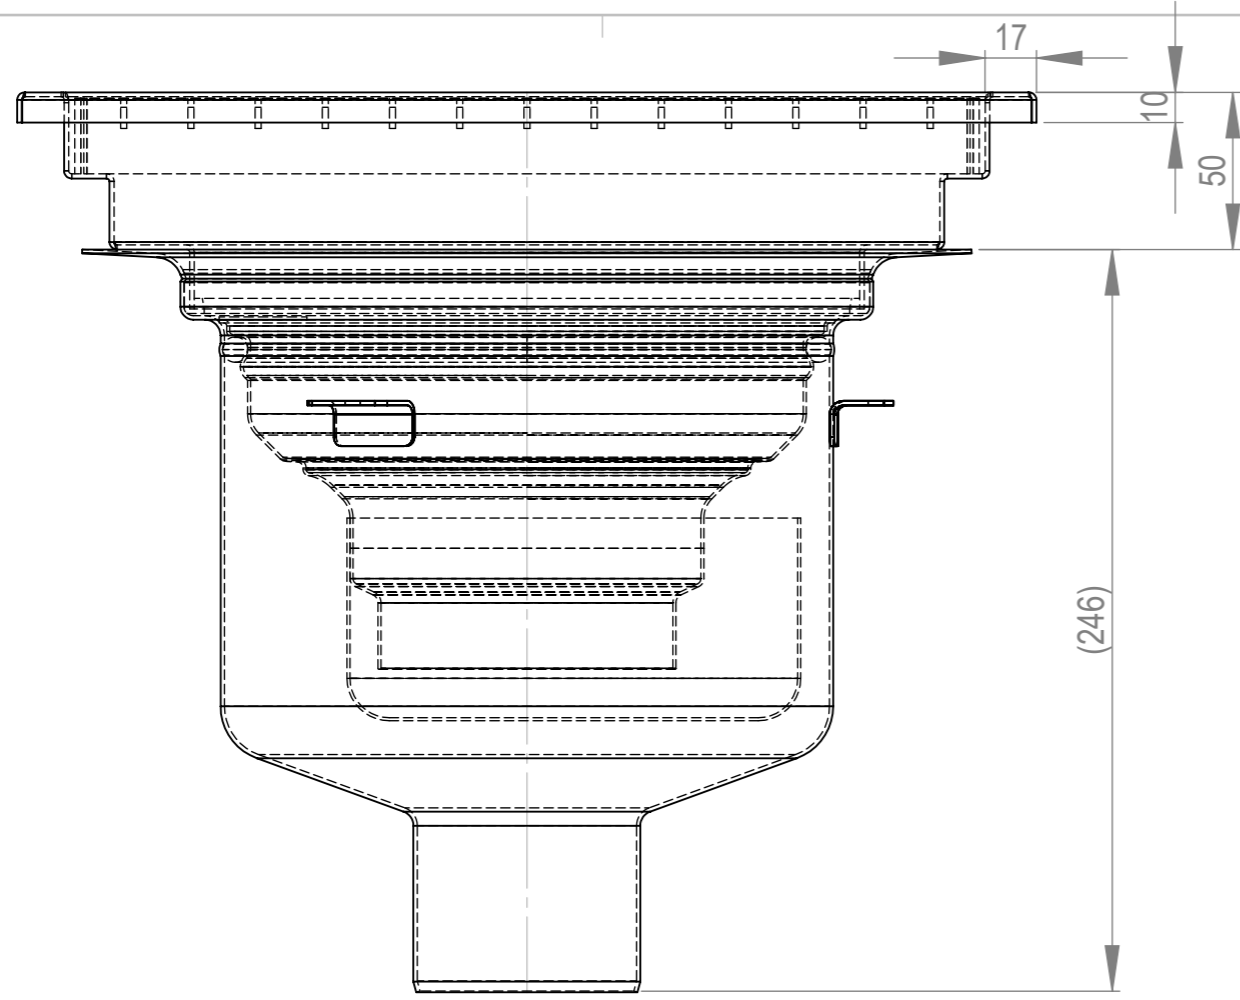

Denna handling får ej utan vårt medgivande kopieras. Den får ej heller delgivas annan eller ejlest obehörigen användas. Överträdelse härav beivras med stöd av gällande lag. Purus AB

Annotation		A3		This drawing replace		Replaced by		Date			
		Scale	Page	General tolerance: ISO 2768-1		Weight (gram)		Volume (cm3)			
		1:2.5	1(1)								
Material				Surface treatment				Designer		Created date	
								SWS		2015-03-13	
Name								Article no		Edition	
								7118164_måttskiss			
Purus AB Södra Dragongatan 15 SE-271 39 YSTAD, SWEDEN Ph. +46 104144900 Fax +46 104144996 www.purus.se											