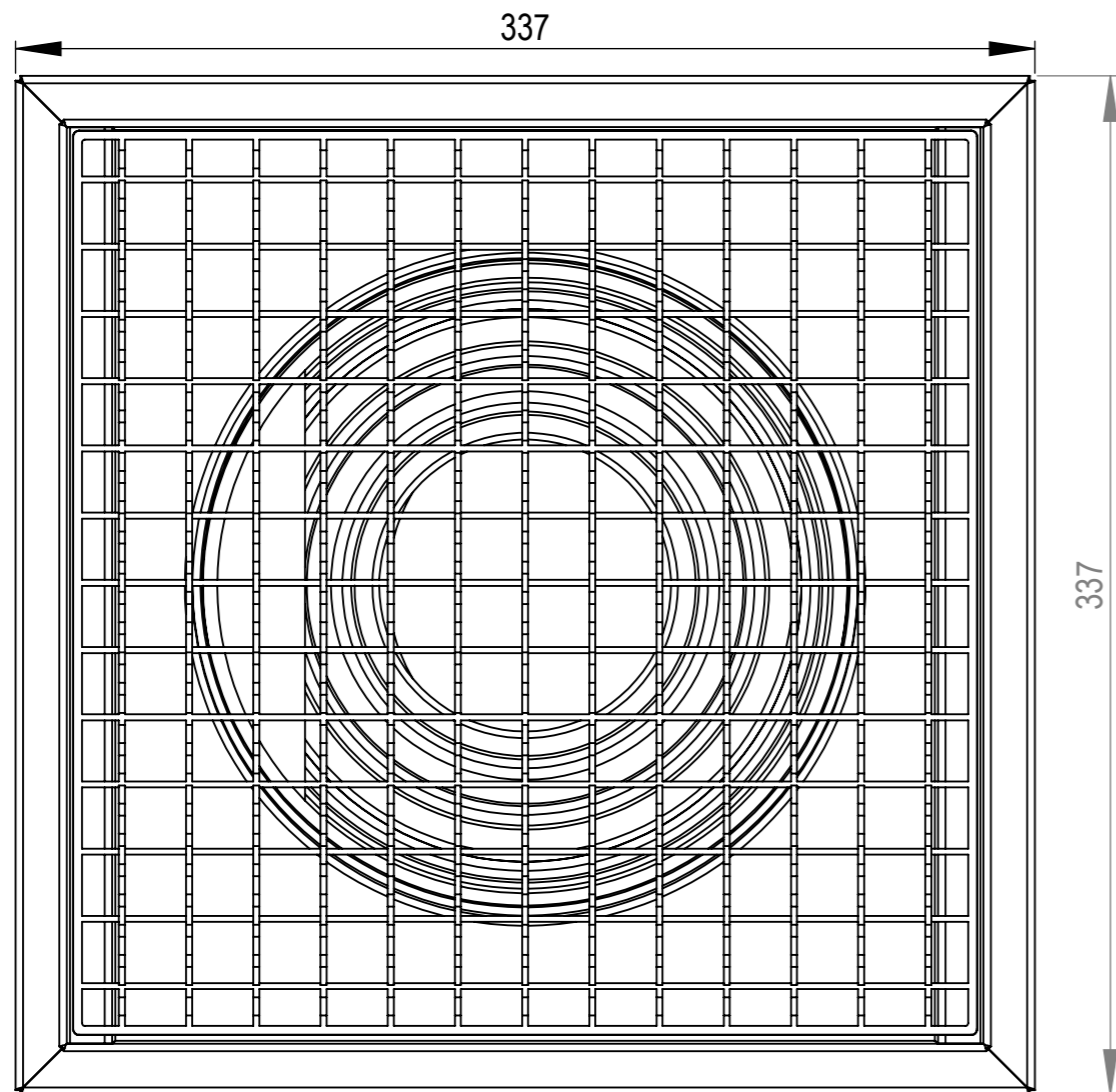

Denna handling får ej utan vårt medgivande kopieras. Den får ej heller delgivas annan eller ejlest obehörigen användas. Överträdelse härav beivras med stöd av gällande lag. Purus AB

Annotation		A3		This drawing replace		Replaced by		Date	
		Scale	Page	General tolerance: ISO 2768-1		Weight (gram)		Volume (cm ³)	
		1:2.5	1(1)						
Material		Surface treatment		Designer		Created date			
				SWS		2015-03-13			
Name		Article no		Edition					
		7118166_måttskiss							
Purus AB Södra Dragongatan 15 SE-271 39 YSTAD, SWEDEN Ph. +46 104144900 Fax +46 104144996 www.purus.se									