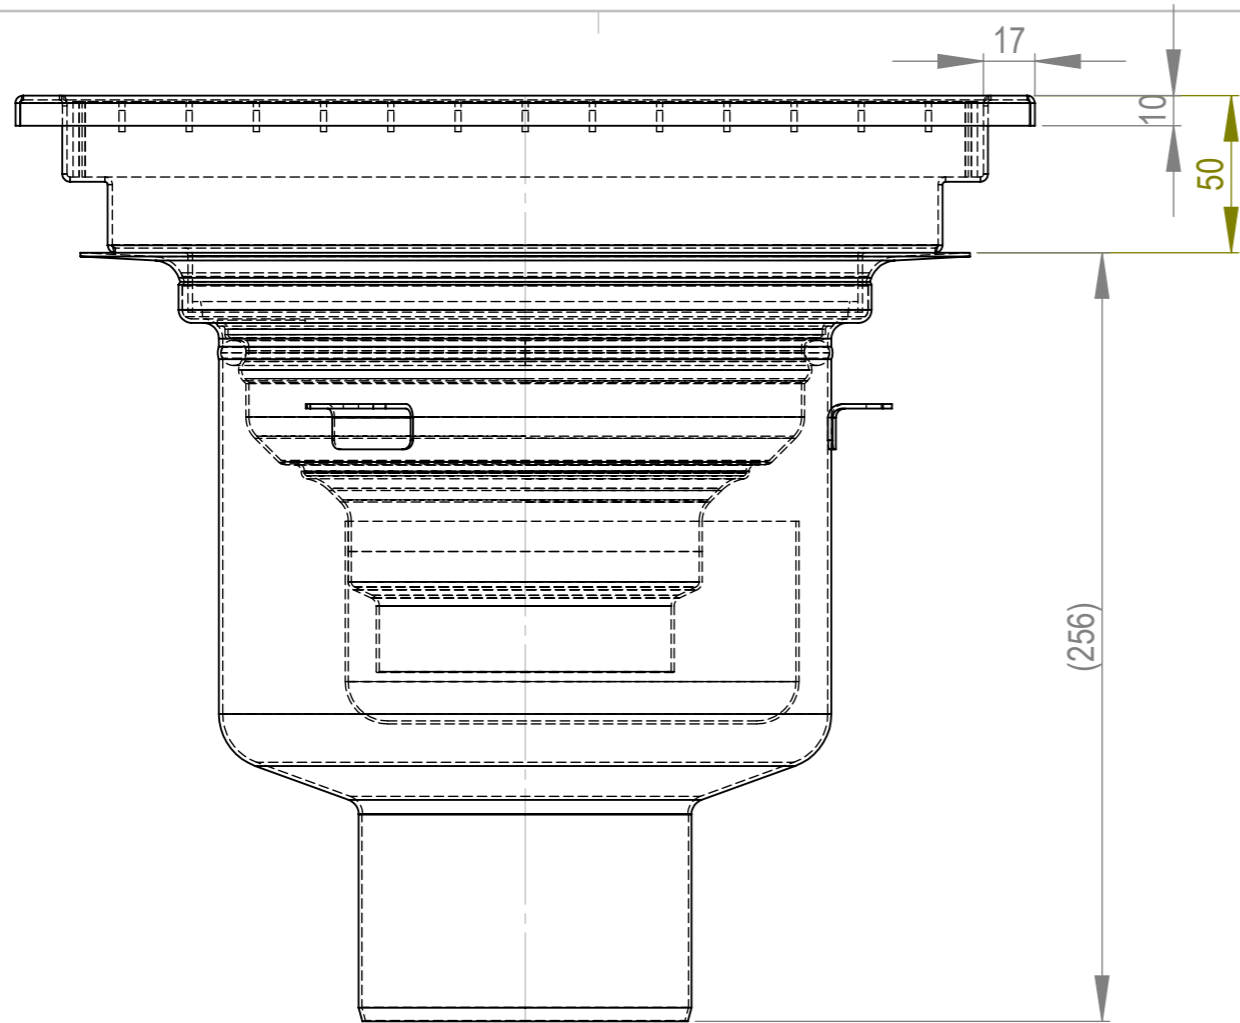

Denna handling får ej utan vårt medgivande kopieras. Den får ej heller delgivas annan eller ejlest obehörigen användas. Överträdelse härav beivras med stöd av gällande lag. Purus AB

Annotation		A3		This drawing replace		Replaced by		Date	
		Scale	Page	General tolerance: ISO 2768-1		Weight (gram)		Volume (cm ³)	
		1:2.5	1(1)						
Material		Surface treatment		Designer		Created date			
				SWS		2015-03-13			
Name		Article no		Edition					
		7118166_måttskiss							
Purus AB Södra Dragongatan 15 SE-271 39 YSTAD, SWEDEN Ph. +46 104144900 Fax +46 104144996 www.purus.se									