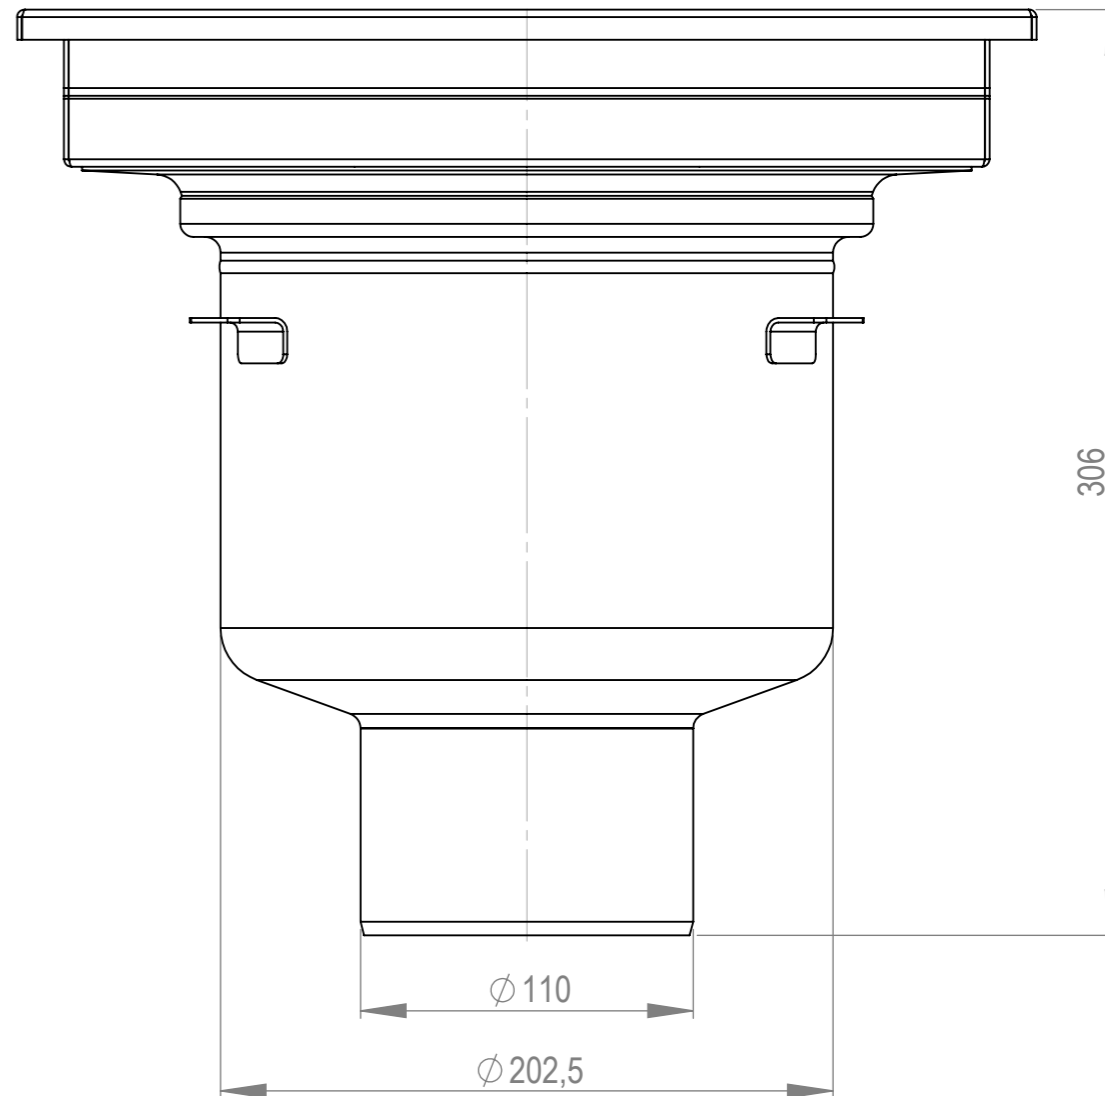

Denna handling får ej utan vårt medgivande kopieras. Den får ej heller delgivas annan eller ejlest obehörigen användas. Överträdelse härav beivras med stöd av gällande lag. Purus AB

Annotation		A3		This drawing replace		Replaced by		Date	
		Scale	Page	General tolerance: ISO 2768-1		Weight (gram)		Volume (cm ³)	
		1:2.5	1(1)						
Material		Surface treatment		Designer		Created date			
				SWS		2015-03-13			
Name		Article no		Edition					
		7118166_måttskiss							
Purus AB Södra Dragongatan 15 SE-271 39 YSTAD, SWEDEN Ph. +46 104144900 Fax +46 104144996 www.purus.se									