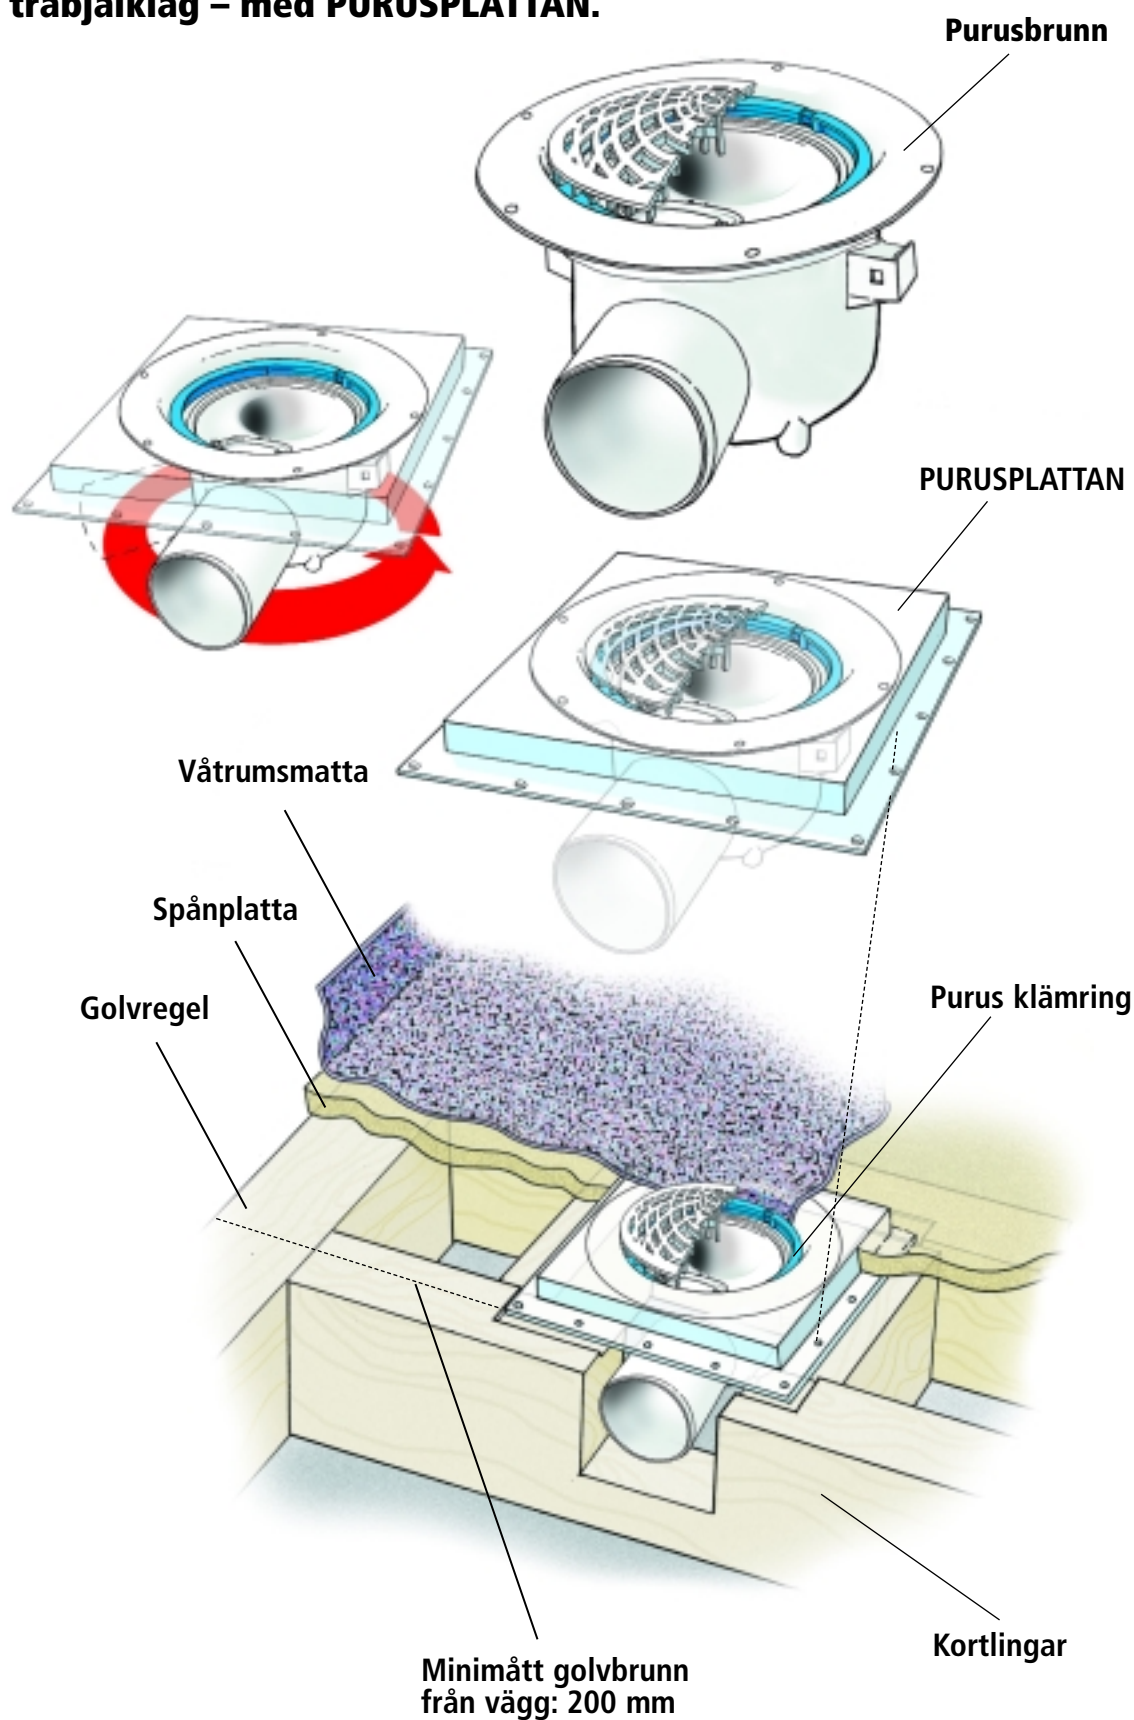

Monteringsanvisning PURUSPLATTAN 130/150

Installation av Purus golvbrunnar i träbjälklag – med PURUSPLATTAN.

Vår ständiga produktutveckling kan medföra ändringar i utförande, design och konstruktion, vilket vi förbehåller oss rätten till.