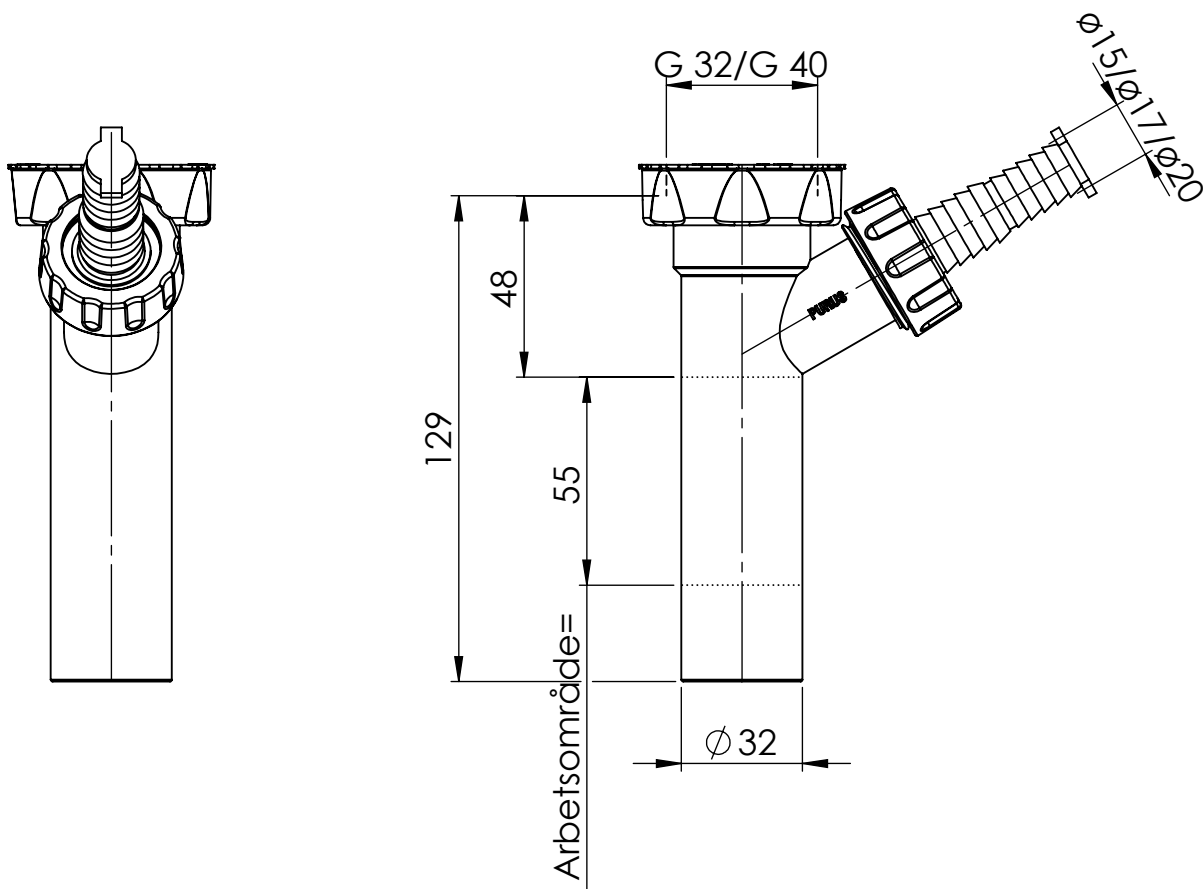

Den här handling får ej utan vårt medgivande kopieras. Den får ej heller delges annan eller ejlast obehörigen användas. Överträdelse härav beivras med stöd av gällande lag. Purus AB

Annotation		A4		This drawing replace		Replaced by		Date	
 Purus AB Södra Dragongatan 15 SE-271 39 YSTAD, SWEDEN Ph. +46 104144900 Fax +46 104144996 www.purus.se		Scale	Page	General tolerance. ISO 2768-1	Weight (gram)	Volume (cm3)	Approved by	Date	
		1:2	1(1)						
Material				Surface treatment			Designer	Created date	
							SwS	2016-11-04	
Name						Article no		Edition	
Tvättmaskinsanslutning 32x1 1/4" vit						8077137_måttskiss			