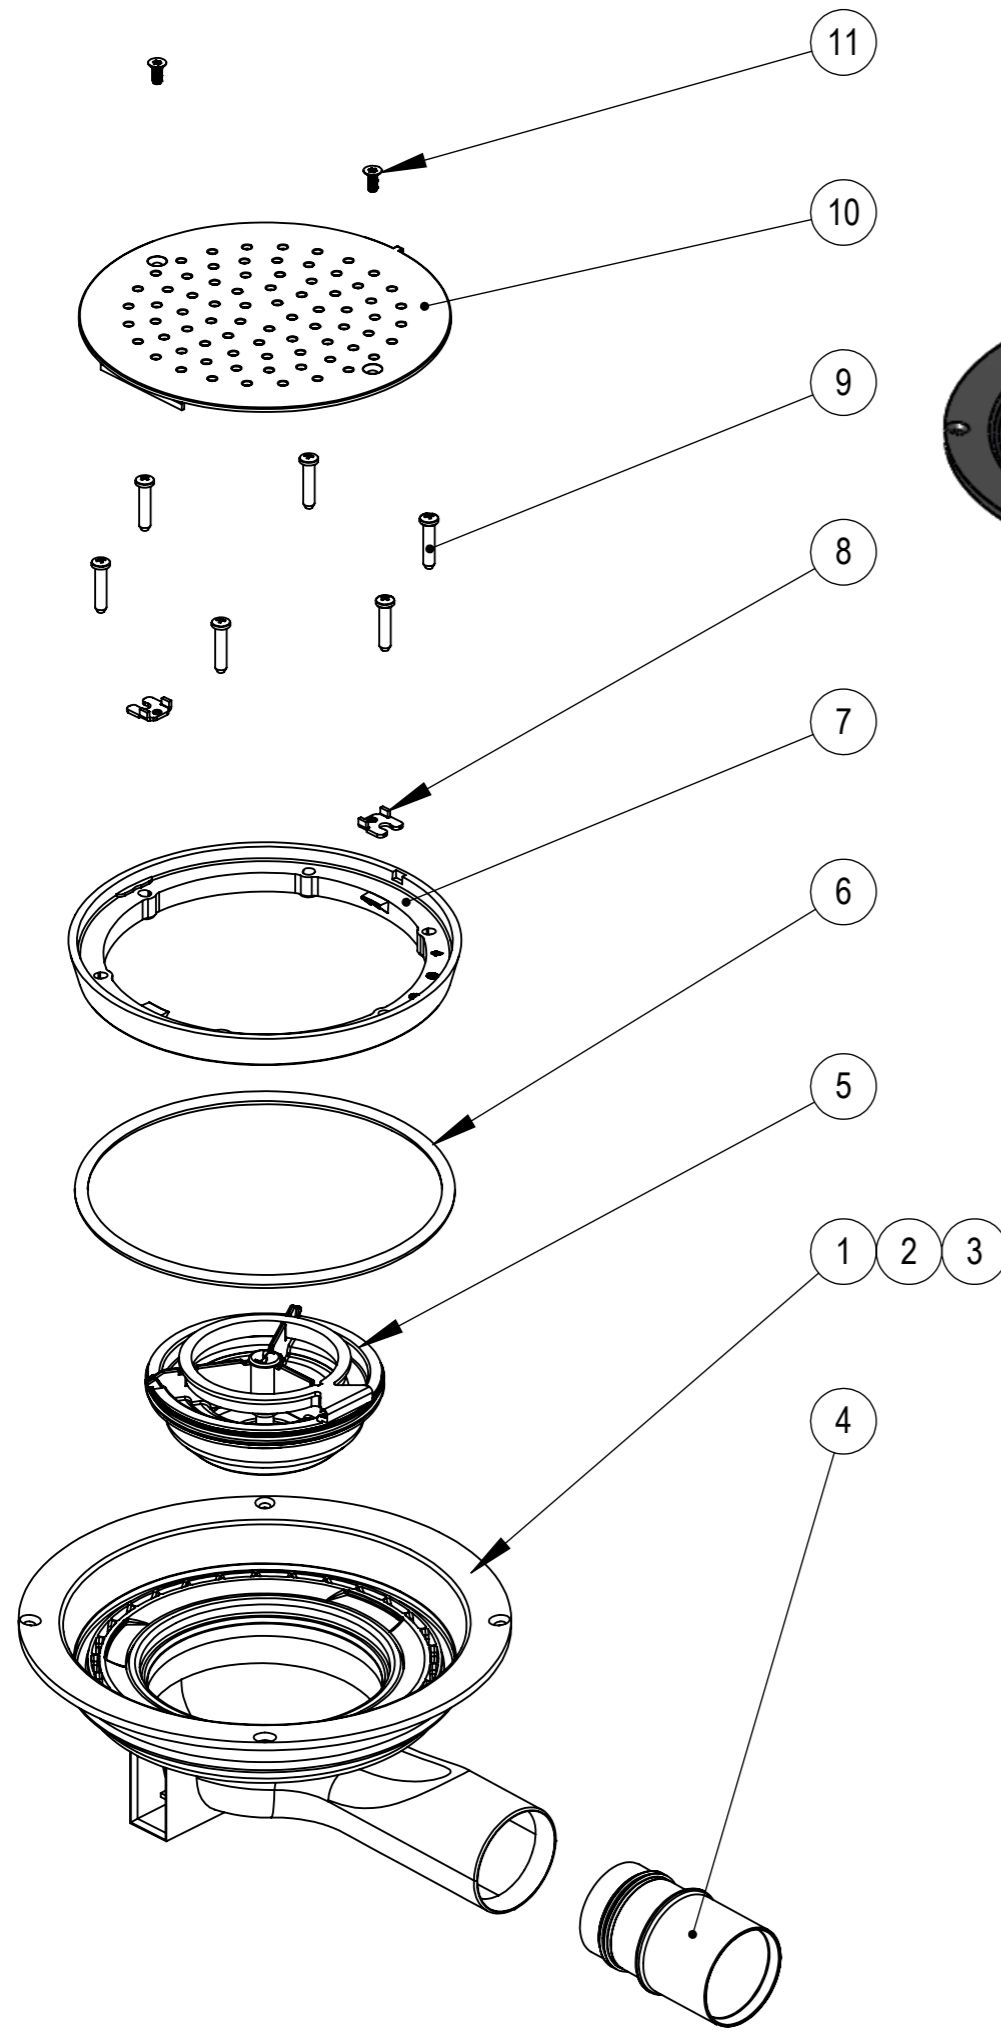

Denna handling får ej utan vårt medgivande kopieras. Den får ej heller delgivas annan eller ejlest obehörigen användas. Överträdelse härav beivras med stöd av gällande lag. Purus AB

Annotation	-	A3	This drawing replace	-	Replaced by	-	Date	-	
<b>PURUS</b>	Scale	1:2	Page	1(1)	General tolerance. ISO 2768-1	-	Weight (gram)	-	
Purus AB Södra Dragongatan 15 SE-271 39 YSTAD, SWEDEN Ph. +46 104144900 Fax +46 104144996 www.purus.se	Material	Assembly		Surface treatment	-	Designer	SwS	Created date	2012-11-20
Name	Security Gully Low 50 w/steel grate			Article no	52874_måttskiss		Edition	1	