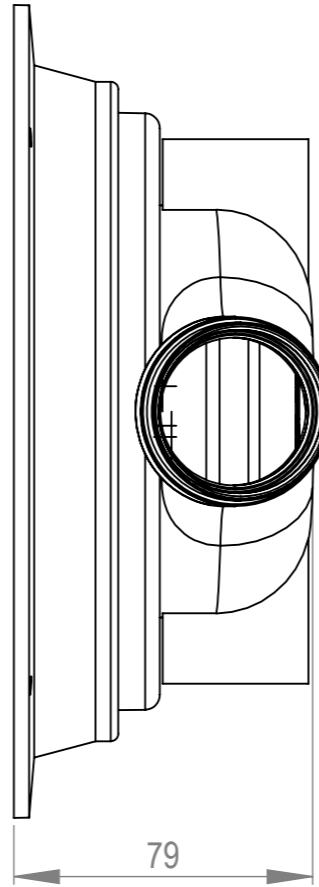

Denna handling får ej utan vårt medgivande kopieras. Den får ej heller delgivas annan eller ejlest obehörigen användas. Överträdelse härav beivras med stöd av gällande lag. Purus AB

Annotation	-	A3	This drawing replace	-	Replaced by	-	Date	-	
<b>PURUS</b>	Scale	1:2	Page	1(1)	General tolerance. ISO 2768-1	-	Weight (gram)	-	
Purus AB Södra Dragongatan 15 SE-271 39 YSTAD, SWEDEN Ph. +46 104144900 Fax +46 104144996 www.purus.se	Material	Assembly		Surface treatment	-	Designer	SwS	Created date	2012-11-20
Name	Security Gully Low 50 w/steel grate			Article no	52874_måttskiss		Edition	1	