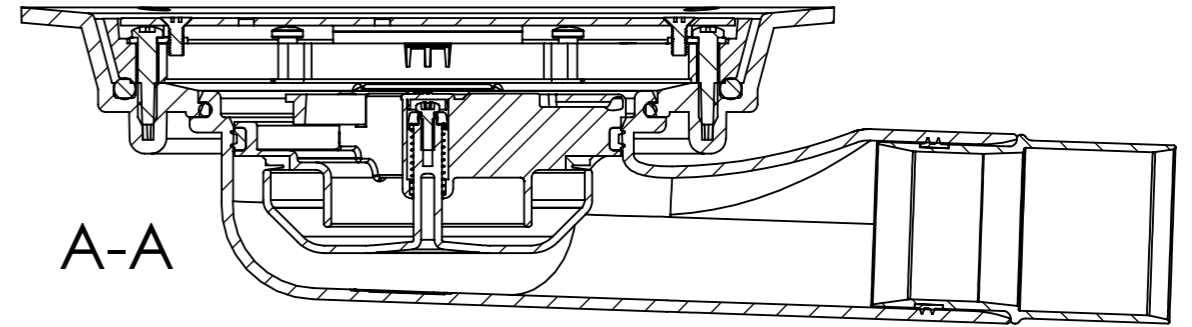

Denna handling får ej utan vårt medgivande kopieras. Den får ej heller delgivas annan eller ejlest obehörigen användas. Överträdelse härav beivras med stöd av gällande lag. Purus AB

Annotation	-	A3	This drawing replace	-	Replaced by	-	Date	-	
<b>PURUS</b>	Scale	1:2	Page	1(1)	General tolerance. ISO 2768-1	-	Weight (gram)	-	
Purus AB Södra Dragongatan 15 SE-271 39 YSTAD, SWEDEN Ph. +46 104144900 Fax +46 104144996 www.purus.se	Material	Assembly		Surface treatment	-	Designer	SwS	Created date	2012-11-20
Name	Security Gully Low 50 w/steel grate			Article no	52874_måttskiss		Edition	1	