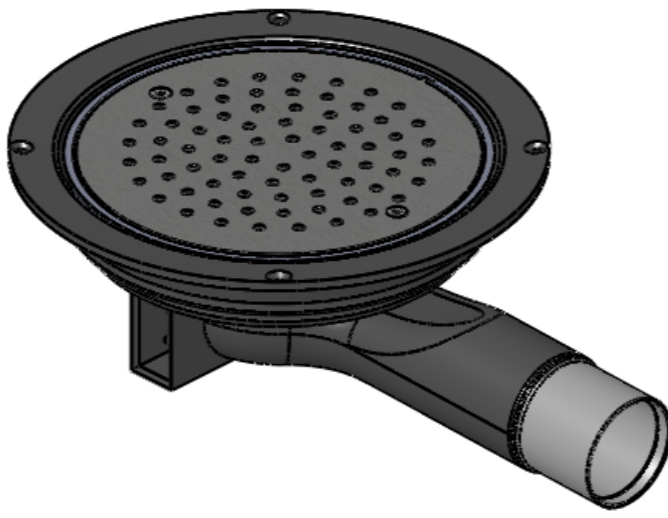

Denna handling får ej utan vårt medgivande kopieras. Den får ej heller delgivas annan eller ejlest obehörigen användas. Överträdelse härav beivras med stöd av gällande lag. Purus AB

Annotation	-	A3	This drawing replace	-	Replaced by	-	Date	-	
<b>PURUS</b>	Scale	1:2	Page	1(1)	General tolerance. ISO 2768-1	-	Weight (gram)	-	
Purus AB Södra Dragongatan 15 SE-271 39 YSTAD, SWEDEN Ph. +46 104144900 Fax +46 104144996 www.purus.se	Material	Assembly		Surface treatment	-	Designer	SwS	Created date	2012-11-20
Name	Security Gully Low 50 w/steel grate			Article no	52874_måttskiss		Edition	1	