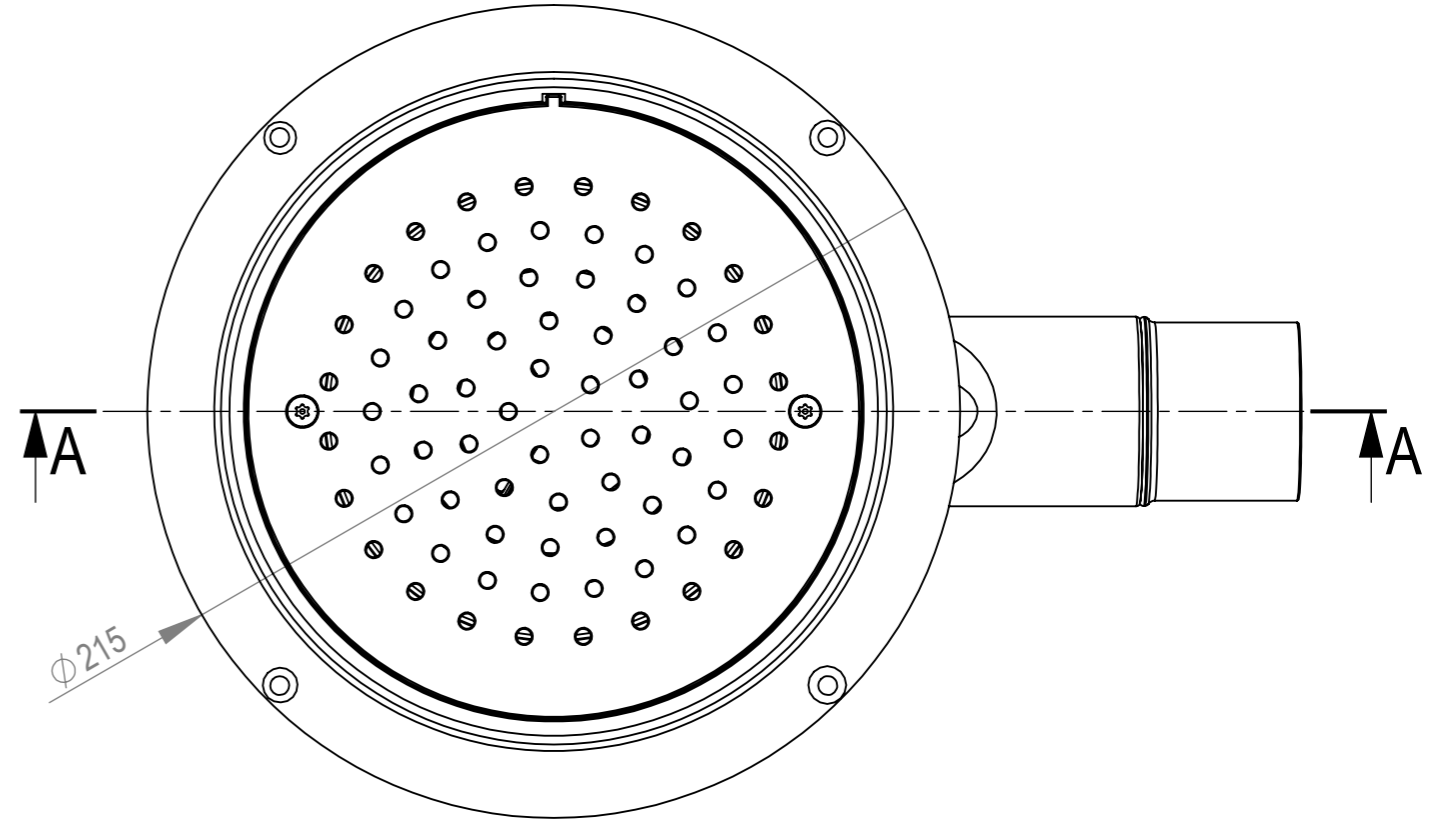

Denna handling får ej utan vårt medgivande kopieras. Den får ej heller delgivas annan eller ejlest obehörigen användas. Överträdelse härav beivras med stöd av gällande lag. Purus AB

Annotation	-	A3	This drawing replace	-	Replaced by	-	Date	-	
<b>PURUS</b>	Scale	1:2	Page	1(1)	General tolerance. ISO 2768-1	-	Weight (gram)	-	
Purus AB Södra Dragongatan 15 SE-271 39 YSTAD, SWEDEN Ph. +46 104144900 Fax +46 104144996 www.purus.se	Material	Assembly		Surface treatment	-	Designer	SwS	Created date	2012-11-20
Name	Security Gully Low 50 w/steel grate			Article no	52874_måttskiss		Edition	1	