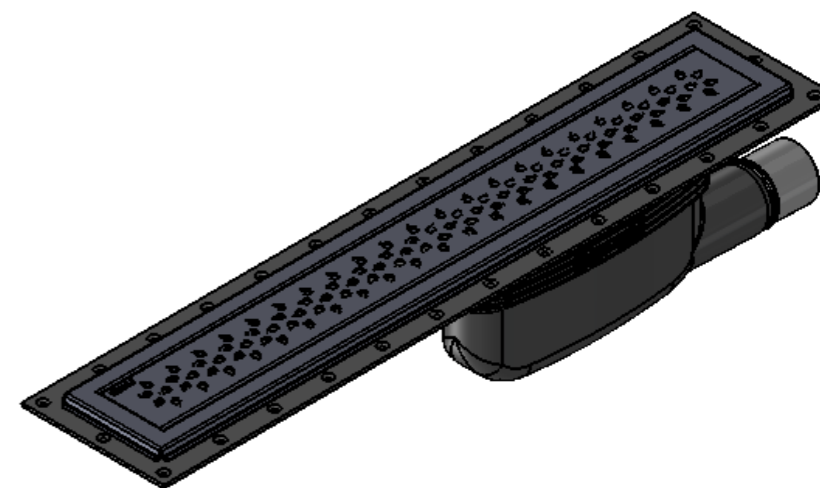

Denna handling får ej utan vårt medgivande kopieras. Den får ej heller delgivas annan eller ejlest obehörigen användas. Överträdelse härav beivras med stöd av gällande lag. Purus AB

Annotation		A3		This drawing replace		Replaced by		Date			
 Purus AB Södra Dragongatan 15 SE-271 39 YSTAD, SWEDEN Ph. +46 104144900 Fax +46 104144996 www.purus.se		Scale	Page	General tolerance. ISO 2768-1		Weight (gram)		Volume (cm3)			
		1:5	1(1)								
Material				Surface treatment				Designer		Created date	
								JH		2012-04-26	
Name						Article no				Edition	
Purusline Living 600 Drop 50mm Side side outlet						52773					