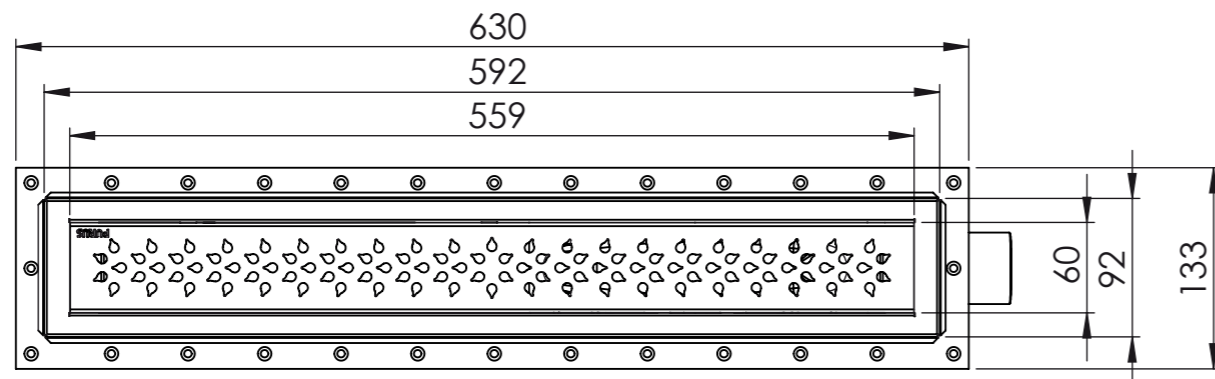

Denna handling får ej utan vårt medgivande kopieras. Den får ej heller delgivas annan eller ejlest obehörigen användas. Överträdelse härav beivras med stöd av gällande lag. Purus AB

Annotation		A3		This drawing replace		Replaced by		Date			
 Purus AB Södra Dragongatan 15 SE-271 39 YSTAD, SWEDEN Ph. +46 104144900 Fax +46 104144996 www.purus.se		Scale	Page	General tolerance. ISO 2768-1		Weight (gram)		Volume (cm3)			
		1:5	1(1)								
Material				Surface treatment				Designer		Created date	
								JH		2012-04-26	
Name						Article no				Edition	
Purusline Living 600 Drop 50mm Side side outlet						52773					