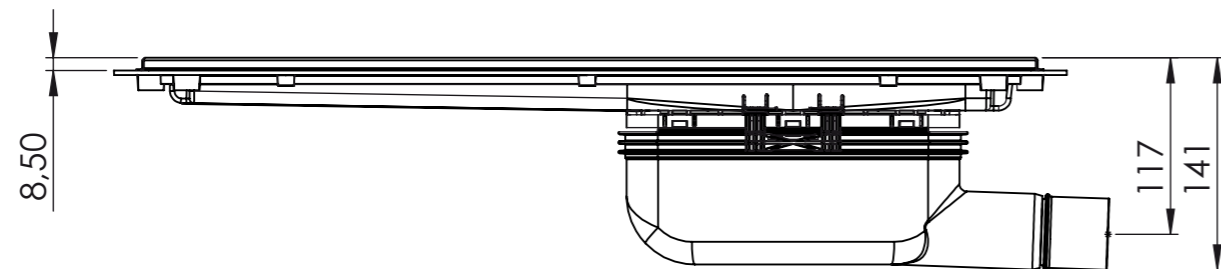

Denna handling får ej utan vårt medgivande kopieras. Den får ej heller delgivas annan eller ejlest obehörigen användas. Överträdelse härav beivras med stöd av gällande lag. Purus AB

Annotation		A3		This drawing replace		Replaced by		Date			
 Purus AB Södra Dragongatan 15 SE-271 39 YSTAD, SWEDEN Ph. +46 104144900 Fax +46 104144996 www.purus.se		Scale	Page	General tolerance. ISO 2768-1		Weight (gram)		Volume (cm3)			
		1:5	1(1)								
Material				Surface treatment				Designer		Created date	
								JH		2012-04-26	
Name						Article no				Edition	
Purusline Living 600 Drop 50mm Side side outlet						52773					