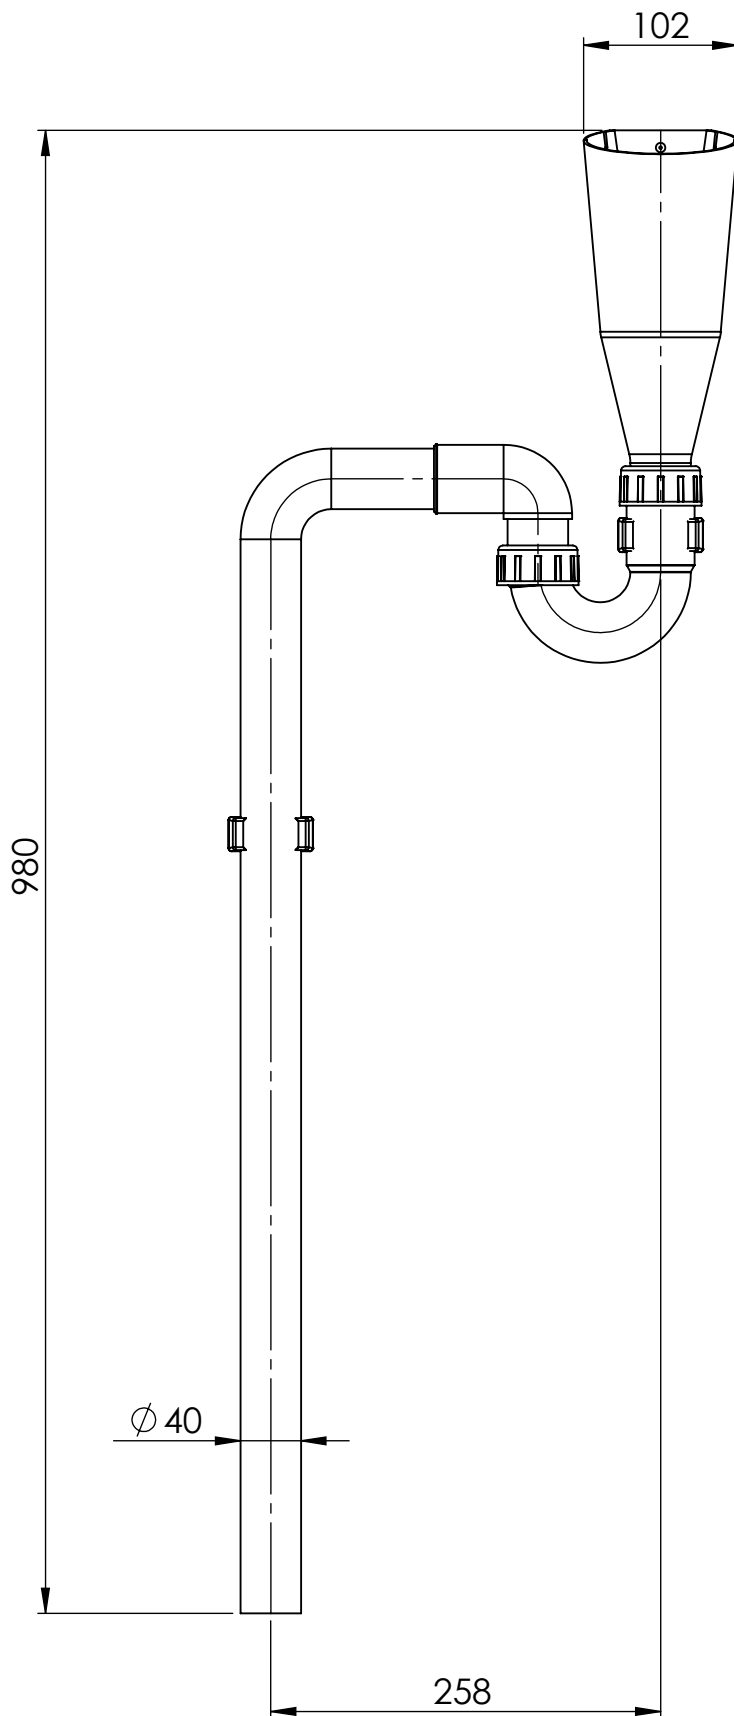

Den här handling får ej utan vårt medgivande kopieras. Den får ej heller delgivas annan eller ejlast obehörigen användas. Överträdelse härav beivras med stöd av gällande lag. Purus AB

Annotation -		A4		This drawing replace -		Replaced by -		Date -	
<b>PURUS</b> Purus AB Södra Dragongatan 15 SE-271 39 YSTAD, SWEDEN Ph. +46 104144900 Fax +46 104144996 www.purus.se		Scale 1:5	Page 1(1)	General tolerance. ISO 2768-1 -	Weight (gram) -	Volume (cm3) -	Approved by -	Date -	
Material Sammanställning					Surface treatment -		Designer SwS	Created date 2018-08-10	
Name Vattenlåsats Tvättmaskin					Article no 8920165_måttskiss		Edition 1		