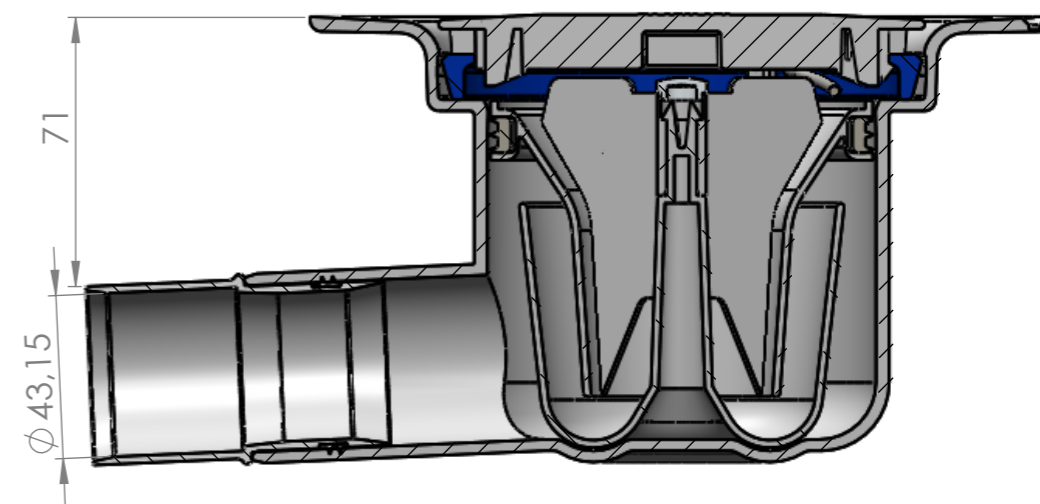

SECTION A-A

Denna handling får ej utan vårt medgivande kopieras. Den får ej heller delgivas annan eller ejlest obehörigen användas. Överträdelse härav beivras med stöd av gällande lag. Purus AB

Annotation		A3		This drawing replace		Replaced by		Date	
-		-		-		-		-	
 Purus AB Södra Dragongatan 15 SE-271 39 YSTAD, SWEDEN Ph. +46 104144900 Fax +46 104144996 www.purus.se		Scale	Page	General tolerance. ISO 2768-1	Weight (gram)	Volume (cm3)	Approved by	Date	
		1:2	1(1)	medel	466,97	481,89	-	-	
Material		Surface treatment		Designer		Created date			
Sammanställning		-		HN		20140929			
Name		Article no		Edition					
Mini Oden (7113535) with the UK adapter (52576)		7113535+52576		1					