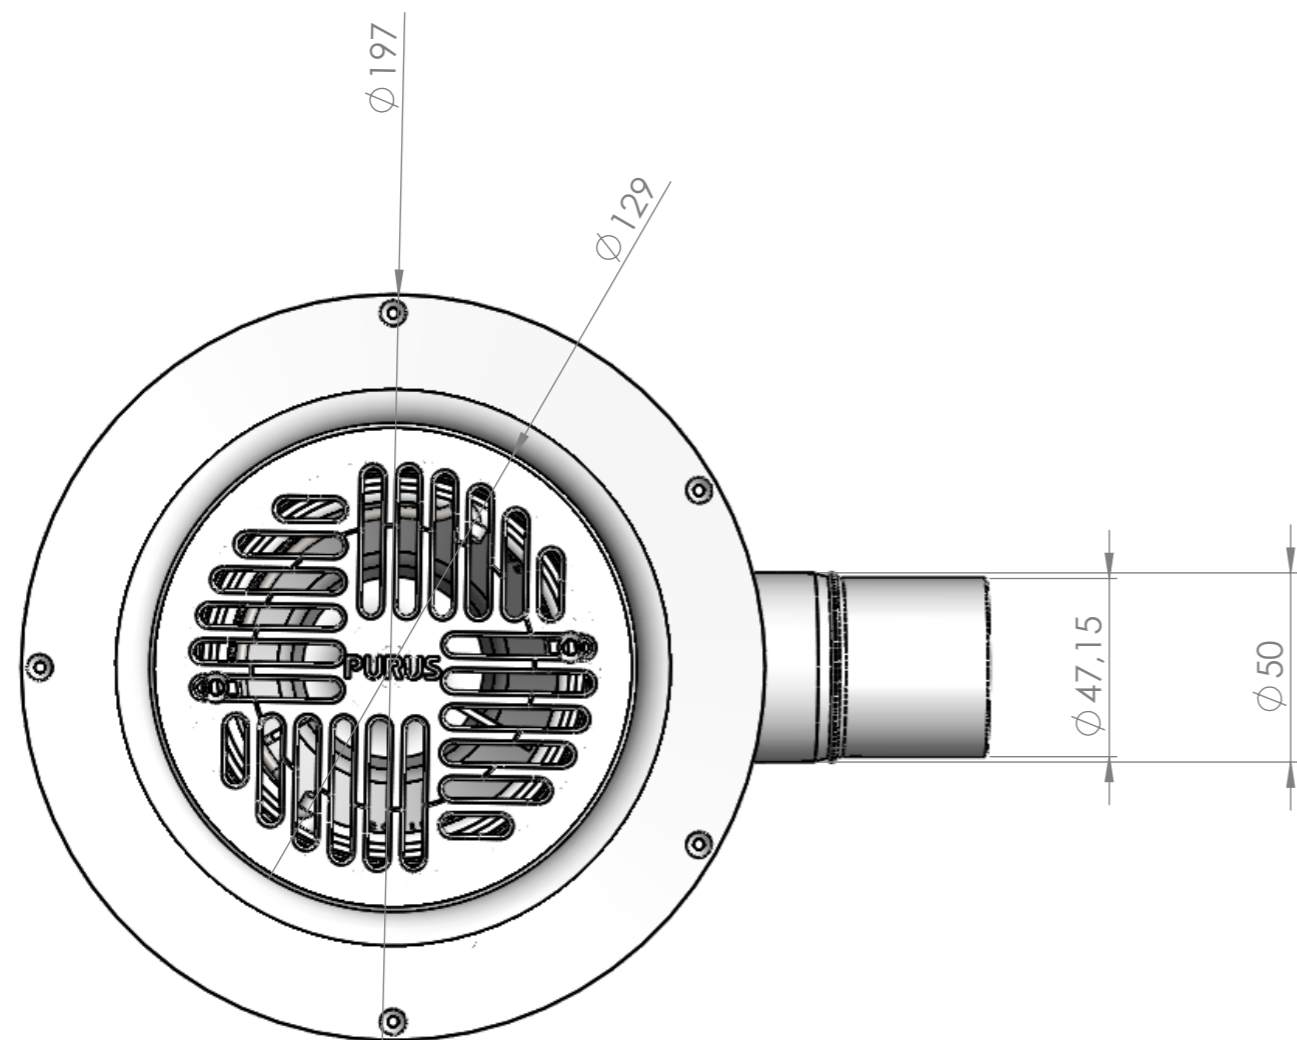

SECTION A-A

Denna handling får ej utan vårt medgivande kopieras. Den får ej heller delgivas annan eller ejlest obehörigen användas. Överträdelse härav beivras med stöd av gällande lag. Purus AB

Annotation		A3		This drawing replace		Replaced by		Date	
-		-		-		-		-	
 Purus AB Södra Dragongatan 15 SE-271 39 YSTAD, SWEDEN Ph. +46 104144900 Fax +46 104144996 www.purus.se		Scale	Page	General tolerance. ISO 2768-1	Weight (gram)	Volume (cm3)	Approved by	Date	
		1:2	1(1)	medel	466,97	481,89	-	-	
Material		Surface treatment		Designer		Created date			
Sammanställning		-		HN		20140929			
Name		Article no		Edition					
Mini Oden (7113535) with the UK adapter (52576)		7113535+52576		1					