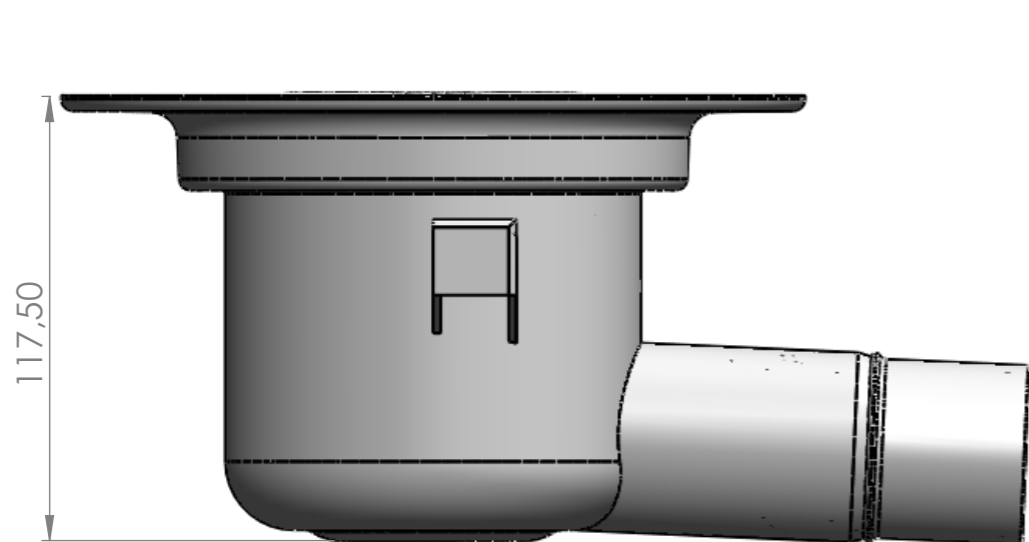

SECTION A-A

Denna handling får ej utan vårt medgivande kopieras. Den får ej heller delgivas annan eller ejlest obehörigen användas. Överträdelse härav beivras med stöd av gällande lag. Purus AB

Annotation		A3		This drawing replace		Replaced by		Date	
-		-		-		-		-	
 Purus AB Södra Dragongatan 15 SE-271 39 YSTAD, SWEDEN Ph. +46 104144900 Fax +46 104144996 www.purus.se		Scale	Page	General tolerance. ISO 2768-1	Weight (gram)	Volume (cm3)	Approved by	Date	
		1:2	1(1)	medel	466,97	481,89	-	-	
Material		Surface treatment		Designer		Created date			
Sammanställning		-		HN		20140929			
Name		Article no		Edition					
Mini Oden (7113535) with the UK adapter (52576)		7113535+52576		1					