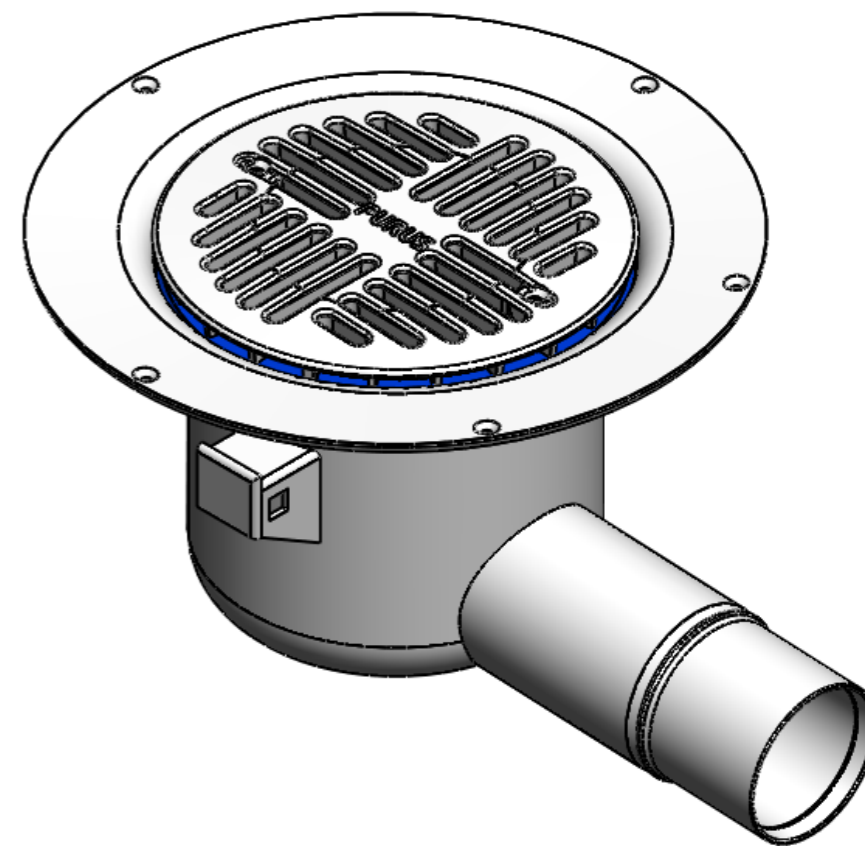

SECTION A-A

Denna handling får ej utan vårt medgivande kopieras. Den får ej heller delgivas annan eller ejlest obehörigen användas. Överträdelse härav beivras med stöd av gällande lag. Purus AB

Annotation		A3		This drawing replace		Replaced by		Date	
-		-		-		-		-	
 Purus AB Södra Dragongatan 15 SE-271 39 YSTAD, SWEDEN Ph. +46 104144900 Fax +46 104144996 www.purus.se		Scale	Page	General tolerance. ISO 2768-1	Weight (gram)	Volume (cm3)	Approved by	Date	
		1:2	1(1)	medel	466,97	481,89	-	-	
Material		Surface treatment		Designer		Created date			
Sammanställning		-		HN		20140929			
Name		Article no		Edition					
Mini Oden (7113535) with the UK adapter (52576)		7113535+52576		1					