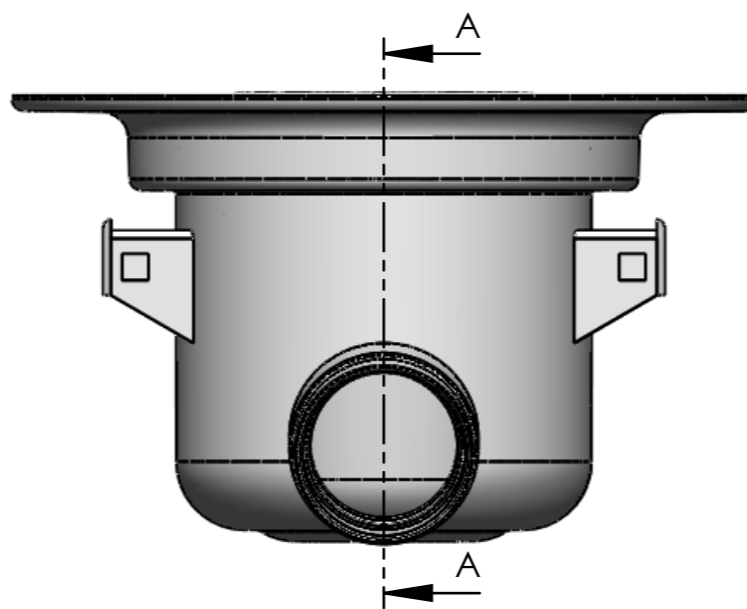

SECTION A-A

Denna handling får ej utan vårt medgivande kopieras. Den får ej heller delgivas annan eller ejlest obehörigen användas. Överträdelse härav beivras med stöd av gällande lag. Purus AB

Annotation		A3		This drawing replace		Replaced by		Date	
-		-		-		-		-	
 Purus AB Södra Dragongatan 15 SE-271 39 YSTAD, SWEDEN Ph. +46 104144900 Fax +46 104144996 www.purus.se		Scale	Page	General tolerance. ISO 2768-1	Weight (gram)	Volume (cm3)	Approved by	Date	
		1:2	1(1)	medel	466,97	481,89	-	-	
Material		Surface treatment		Designer		Created date			
Sammanställning		-		HN		20140929			
Name		Article no		Edition					
Mini Oden (7113535) with the UK adapter (52576)		7113535+52576		1					