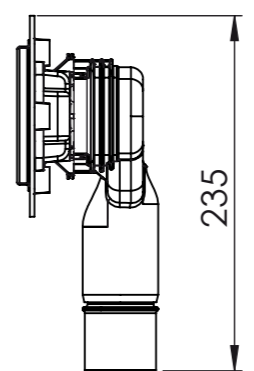

Denna handling får ej utan vårt medgivande kopieras. Den får ej heller delgivas annan eller ejlest obehörigen användas. Överträdelse härav beivras med stöd av gällande lag. Purus AB

Annotation		A3		This drawing replace		Replaced by		Date	
		Scale	Page	General tolerance. ISO 2768-1		Weight (gram)		Volume (cm3)	
		1:5	1(1)						
Purus AB Södra Dragongatan 15 SE-271 39 YSTAD, SWEDEN Ph. +46 104144900 Fax +46 104144996 www.purus.se				Material		Surface treatment		Designer	
				Name		Article no		Date	
				Purusline Living 600 Drop 50mm low side outlet		52774		2012-04-26	
								Edition	