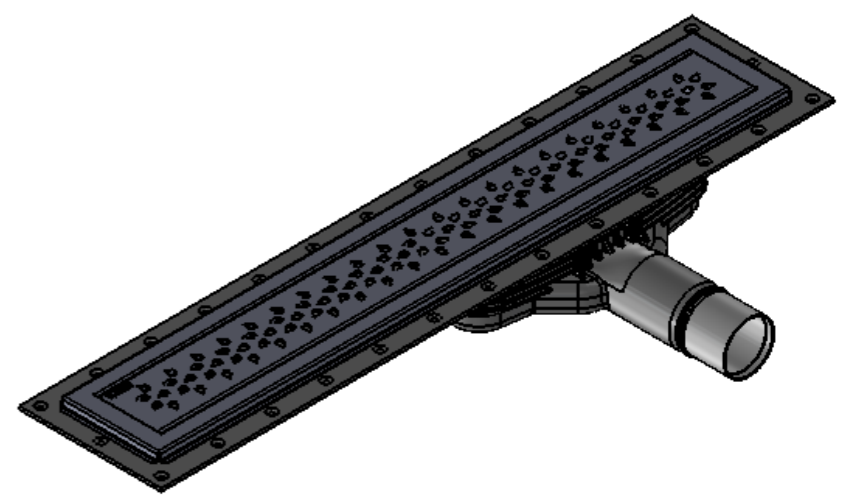

Denna handling får ej utan vårt medgivande kopieras. Den får ej heller delgivas annan eller ejlest obehörigen användas. Överträdelse härav beivras med stöd av gällande lag. Purus AB

Annotation		A3		This drawing replace		Replaced by		Date	
		Scale	Page	General tolerance. ISO 2768-1		Weight (gram)		Volume (cm3)	
		1:5	1(1)						
Purus AB Södra Dragongatan 15 SE-271 39 YSTAD, SWEDEN Ph. +46 104144900 Fax +46 104144996 www.purus.se				Material		Surface treatment		Designer	
				Name		Article no		Date	
				Purusline Living 600 Drop 50mm low side outlet		52774		2012-04-26	
								Edition	