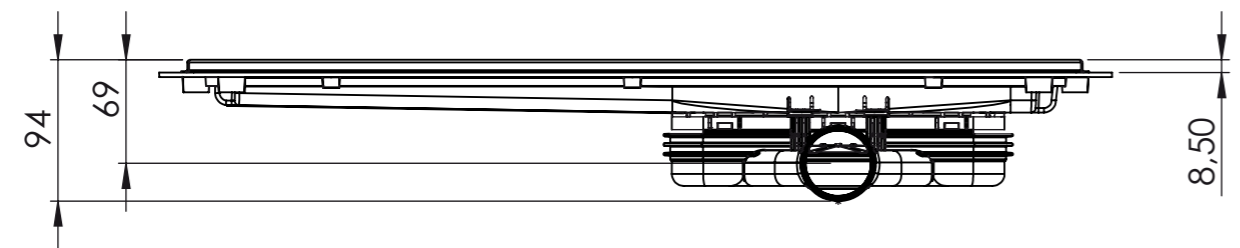

Denna handling får ej utan vårt medgivande kopieras. Den får ej heller delgivas annan eller ejlest obehörigen användas. Överträdelse härav beivras med stöd av gällande lag. Purus AB

Annotation		A3		This drawing replace		Replaced by		Date	
		Scale	Page	General tolerance. ISO 2768-1		Weight (gram)		Volume (cm3)	
		1:5	1(1)						
Purus AB Södra Dragongatan 15 SE-271 39 YSTAD, SWEDEN Ph. +46 104144900 Fax +46 104144996 www.purus.se				Material		Surface treatment		Designer	
				Name		Article no		Date	
				Purusline Living 600 Drop 50mm low side outlet		52774		2012-04-26	
								Edition	