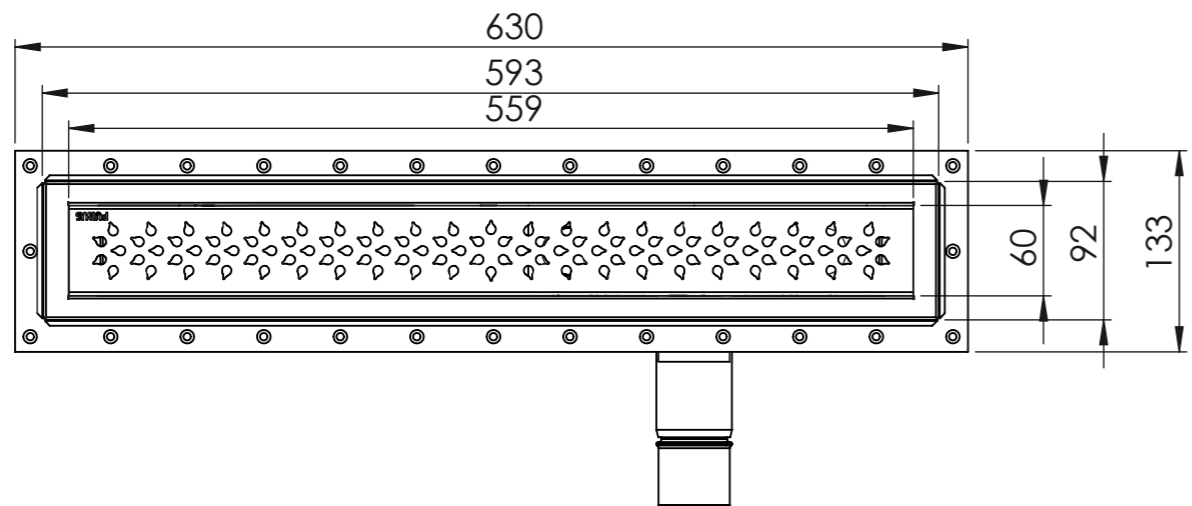

Denna handling får ej utan vårt medgivande kopieras. Den får ej heller delgivas annan eller ejlest obehörigen användas. Överträdelse härav beivras med stöd av gällande lag. Purus AB

Annotation		A3		This drawing replace		Replaced by		Date	
		Scale	Page	General tolerance. ISO 2768-1		Weight (gram)		Volume (cm3)	
		1:5	1(1)						
Purus AB Södra Dragongatan 15 SE-271 39 YSTAD, SWEDEN Ph. +46 104144900 Fax +46 104144996 www.purus.se				Material		Surface treatment		Designer	
				Name		Article no		Date	
				Purusline Living 600 Drop 50mm low side outlet		52774		2012-04-26	
								Edition	