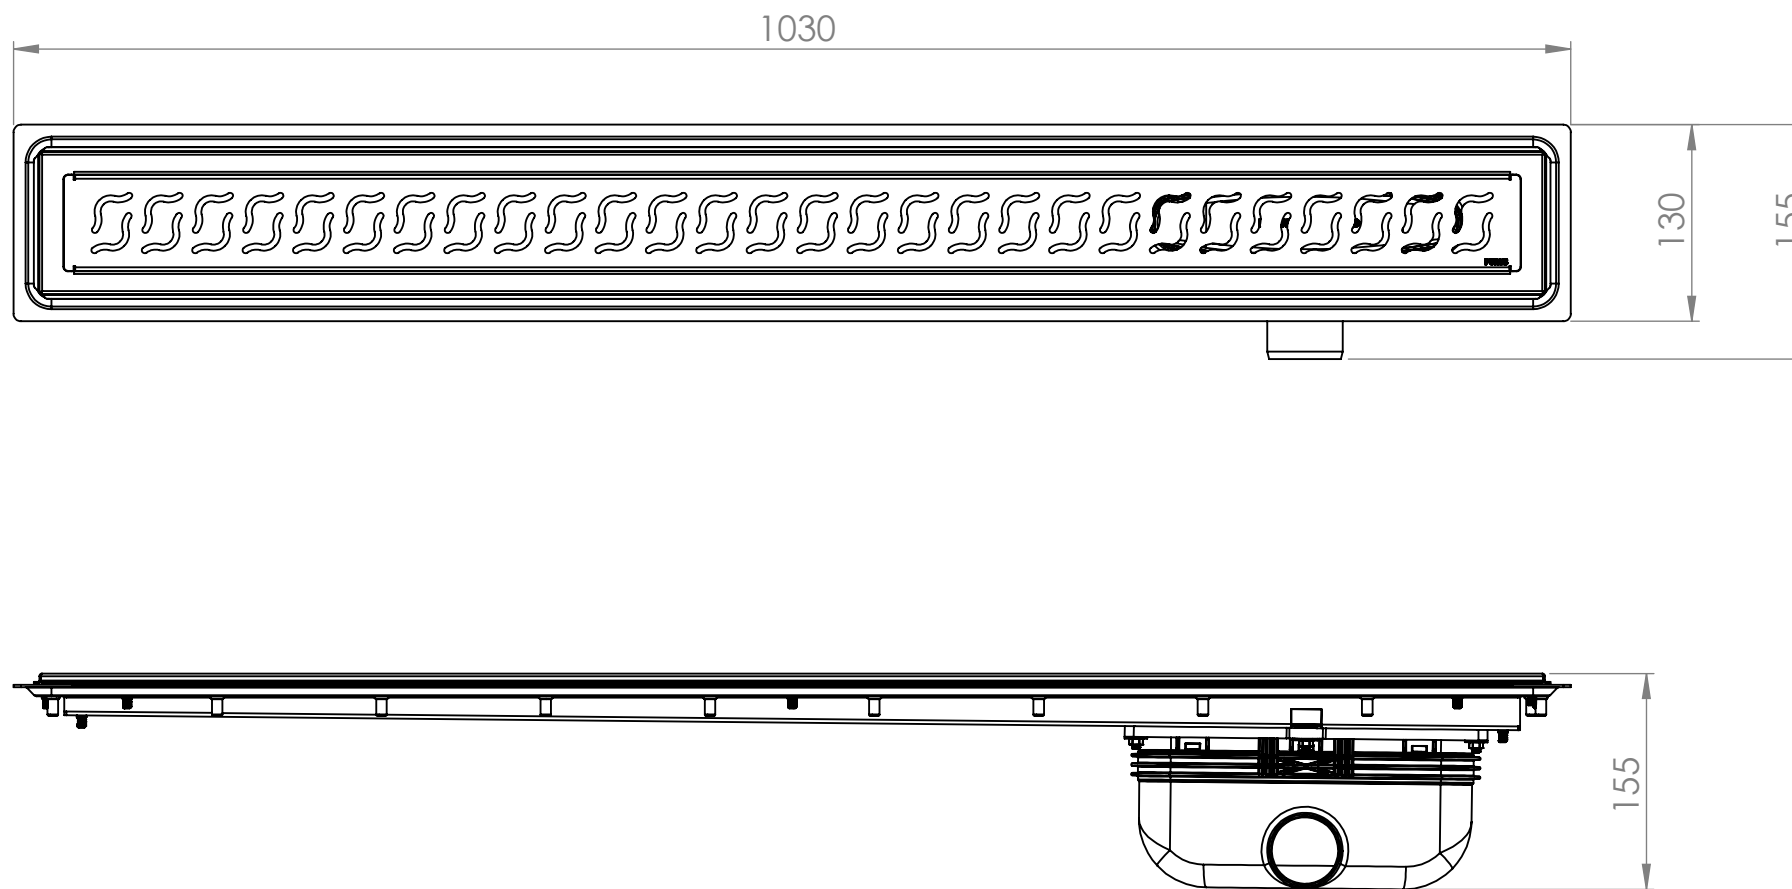

Denna handling får ej utan vårt medgivande kopieras. Den får ej heller delgivas annan eller ejlest obehörigen användas. Överträdelse härav beivras med stöd av gällande lag. Purus AB

Annotation		A3		This drawing replace		Replaced by		Date	
-		-		-		-		-	
PURUS		Scale	Page	General tolerance. ISO 2768-1		Weight (gram)		Volume (cm3)	
Purus AB Södra Dragongatan 15 SE-271 39 YSTAD, SWEDEN Ph. +46 104144900 Fax +46 104144996 www.purus.se		1:10	1(1)	-		-		-	
Material		Surface treatment		Designer		Created date			
Sammanställning		-		HN		2013-11-22			
Name		Article no		Edition					
Purus Project 1000 Wave		855939 - UK		1					