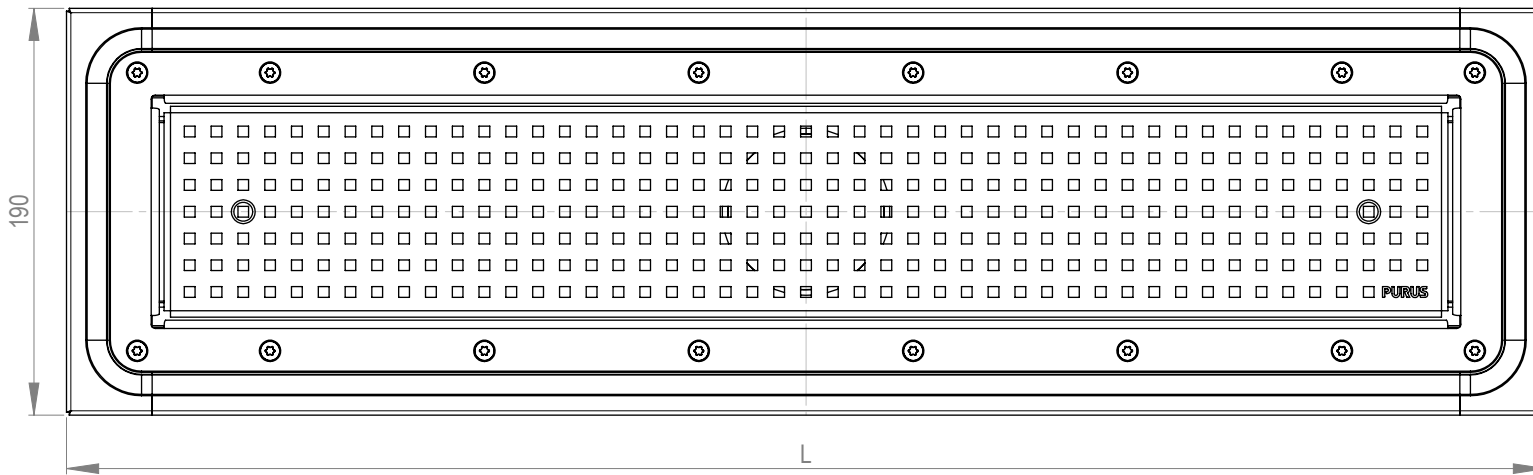

This document must not be copied without our written permission, and the contents thereof must not be imported to a third party nor be used for any unauthorized purpose. Contravention will be prosecuted. Purus AB

Dimension	L
600x100	690
800x100	890
900x100	990
1000x100	1090
1200x100	1290
1500x100	1590
2000x100	2090
2500x100	2590