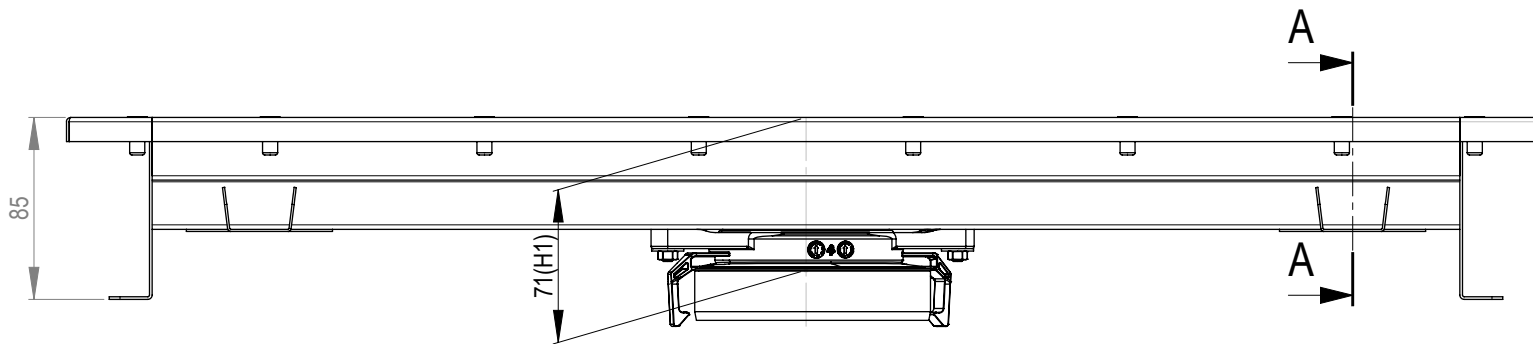

This document must not be copied without our written permission, and the contents thereof must not be imported to a third party nor be used for any unauthorized purpose. Contravention will be prosecuted. Purus AB

Dimension	L
600x100	690
800x100	890
900x100	990
1000x100	1090
1200x100	1290
1500x100	1590
2000x100	2090
2500x100	2590