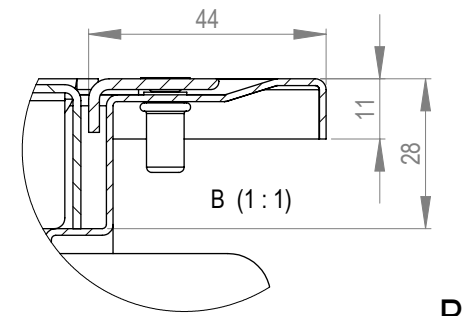

This document must not be copied without our written permission, and the contents thereof must not be imported to a third party nor be used for any unauthorized purpose. Contravention will be prosecuted. Purus AB

Dimension	L
600x100	690
800x100	890
900x100	990
1000x100	1090
1200x100	1290
1500x100	1590
2000x100	2090
2500x100	2590