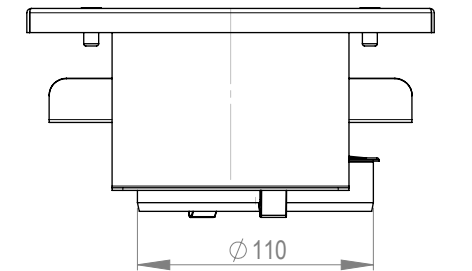

This document must not be copied without our written permission, and the contents thereof must not be imported to a third party nor be used for any unauthorized purpose. Contravention will be prosecuted. Purus AB

Dimension	L
600x100	690
800x100	890
900x100	990
1000x100	1090
1200x100	1290
1500x100	1590
2000x100	2090
2500x100	2590