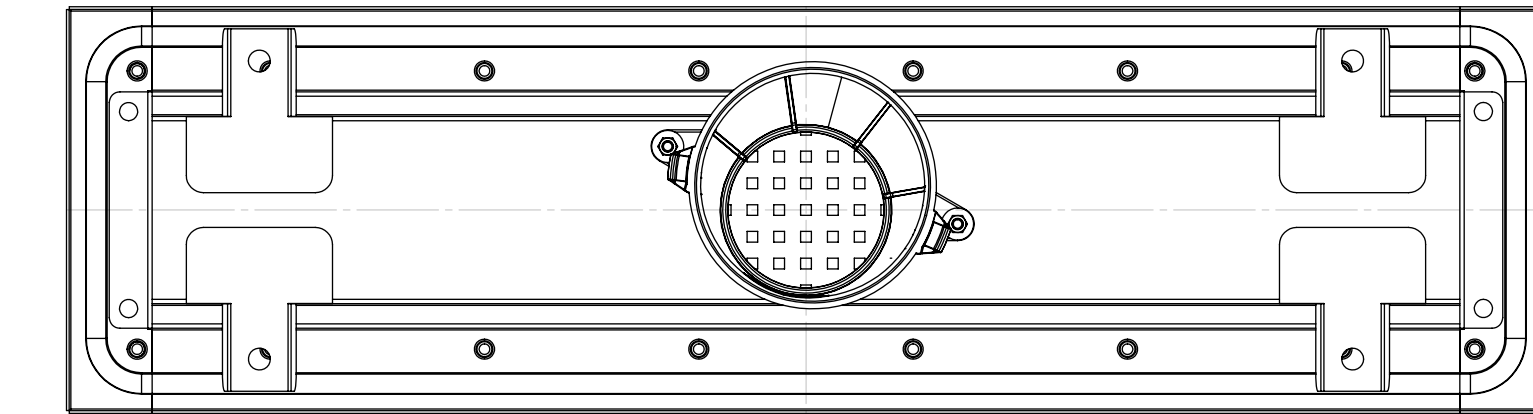

This document must not be copied without our written permission, and the contents thereof must not be imported to a third party nor be used for any unauthorized purpose. Contravention will be prosecuted. Purus AB

Dimension	L
600x100	690
800x100	890
900x100	990
1000x100	1090
1200x100	1290
1500x100	1590
2000x100	2090
2500x100	2590