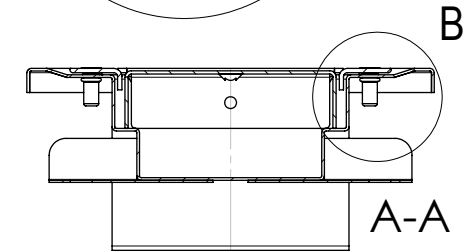

This document must not be copied without our written permission, and the contents thereof must not be imported to a third party nor be used for any unauthorized purpose. Contravention will be prosecuted. Purus AB

Dimension	L
600x100	690
800x100	890
900x100	990
1000x100	1090
1200x100	1290
1500x100	1590
2000x100	2090
2500x100	2590