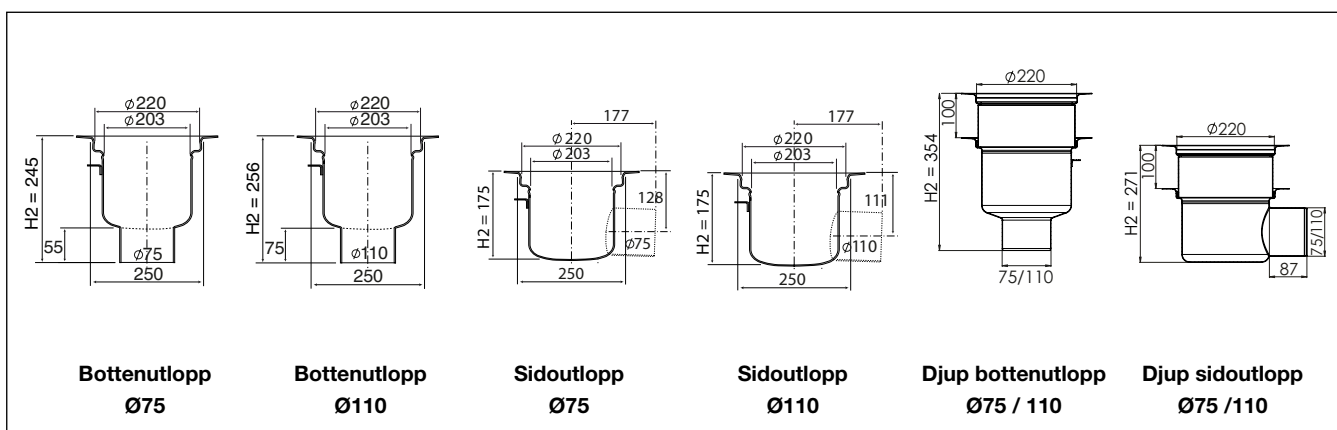

Purusrännan 300

KLINKERGOLV - MED LIMFLÄNS

Ränna med L15 galler

Dimension	Totallängd ränna (L)	Mittutlopp	Gavelutlopp
600x300	690	PR1430622M	PR1430622G
800x300	890	PR1430822M	PR1430822G
1000x300	1090	PR1431022M	PR1431022G
1200x300	1290	PR1431222M	PR1431222G
1500x300	1590	PR1431522M	PR1431522G
2000x300	2090	PR1432022M	PR1432022G
2500x300	2590	PR1432522M	PR1432522G

Total bygghöjd

Addera rännans höjd med
brunnsdelens höjd (H1 + H2)

Vattenlås i rostfritt stål, Purusstödet, L15 rutgaller och silkorg ingår.

Brunnsdel

ART nr	Beskrivning	Flöde*
300608PR	Sidoutlopp Ø75 inkl. vattenlås/silkorg BH50	2,4 l/sek.
300202PR	Sidoutlopp Ø110 inkl. vattenlås/silkorg BH50	2,9 l/sek.
301407PR	Bottenutlopp Ø75 inkl. vattenlås/silkorg BH50	2,4 l/sek.
301001PR	Bottenutlopp Ø110 inkl. vattenlås/silkorg BH50	2,9 l/sek.
7133618PR	Mellanstycke, för djupa utlopp	+ 0,4 l/sek.

* Testat med L15 galler, vattenlås och silkorg. För djupa utlopp tillkommer flöde på 0,4 l/sek.