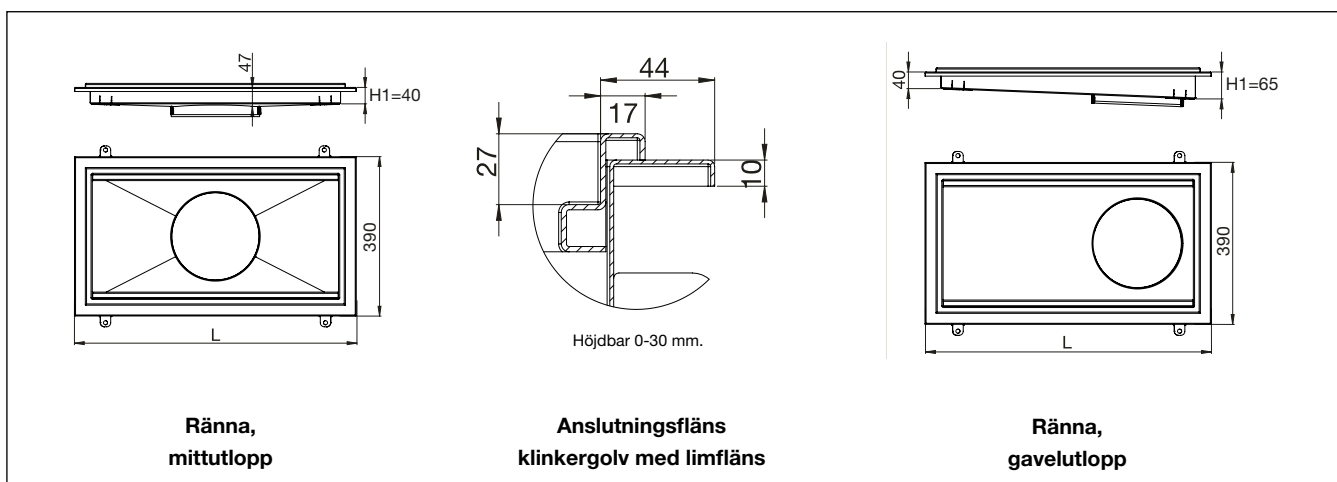

Purusrännan 300

KLINKERGOLV - MED LIMFLÄNS

Ränna med L15 galler

Dimension	Totallängd ränna (L)	Mittutlopp	Gavelutlopp
600x300	690	PR1430622M	PR1430622G
800x300	890	PR1430822M	PR1430822G
1000x300	1090	PR1431022M	PR1431022G
1200x300	1290	PR1431222M	PR1431222G
1500x300	1590	PR1431522M	PR1431522G
2000x300	2090	PR1432022M	PR1432022G
2500x300	2590	PR1432522M	PR1432522G

Total bygghöjd

Addera rännans höjd med
brunnsdelens höjd (H1 + H2)

Vattenlås i rostfritt stål, Purusstödet, L15 rutgaller och silkorg ingår.

Brunnsdel

ART nr	Beskrivning	Flöde*
300608PR	Sidoutlopp Ø75 inkl. vattenlås/silkorg BH50	2,4 l/sek.
300202PR	Sidoutlopp Ø110 inkl. vattenlås/silkorg BH50	2,9 l/sek.
301407PR	Bottenutlopp Ø75 inkl. vattenlås/silkorg BH50	2,4 l/sek.
301001PR	Bottenutlopp Ø110 inkl. vattenlås/silkorg BH50	2,9 l/sek.
7133618PR	Mellanstycke, för djupa utlopp	+ 0,4 l/sek.