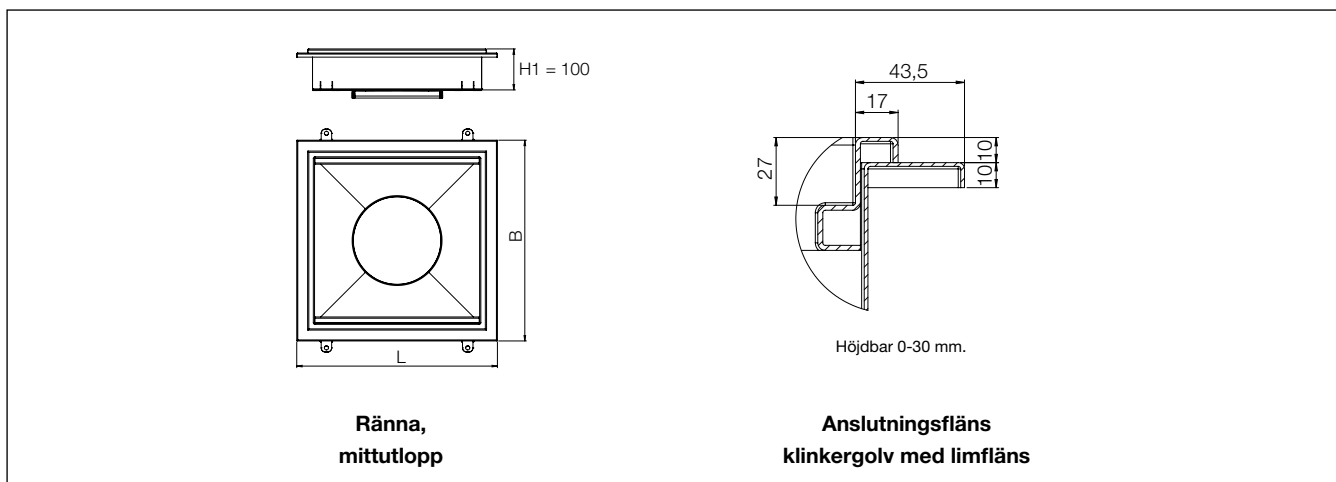

Storköksrännan

KLINKERGOLV - MED LIMFLÄNS

Ränna med L15 galler

Galler dimension	L (Totallängd)	B (Totalbredd)	Volym	ART nr.
400x400	490	490	14 liter	PR2440422M
600x400	690	490	21 liter	PR2440622M
800x500	890	590	36 liter	PR2450822M
900x600	990	690	49 liter	PR2460922M

Total bygghöjd

Addera rännans höjd med brunnsdelens höjd (H1 + H2)

Vattenlås i rostfritt stål, Purusstödet, L15 rutgaller och silkorg ingår.

Brunnsdel

ART nr	Utlopp	Flöde*
300608PR	Sidoutlopp Ø75 inkl. vattenlås/silkorg BH50	2,7 l/sek.
300202PR	Sidoutlopp Ø110 inkl. vattenlås/silkorg BH50	3,2 l/sek.
301407PR	Bottenutlopp Ø75 inkl. vattenlås/silkorg BH50	2,7 l/sek.
301001PR	Bottenutlopp Ø110 inkl. vattenlås/silkorg BH50	3,2 l/sek.
7133618PR	Mellanstycke, för djupa utlopp	+ 0,4 l/sek.

* Testat med L15 galler, vattenlås och silkorg. För djupa utlopp tillkommer flöde på 0,4 l/sek.