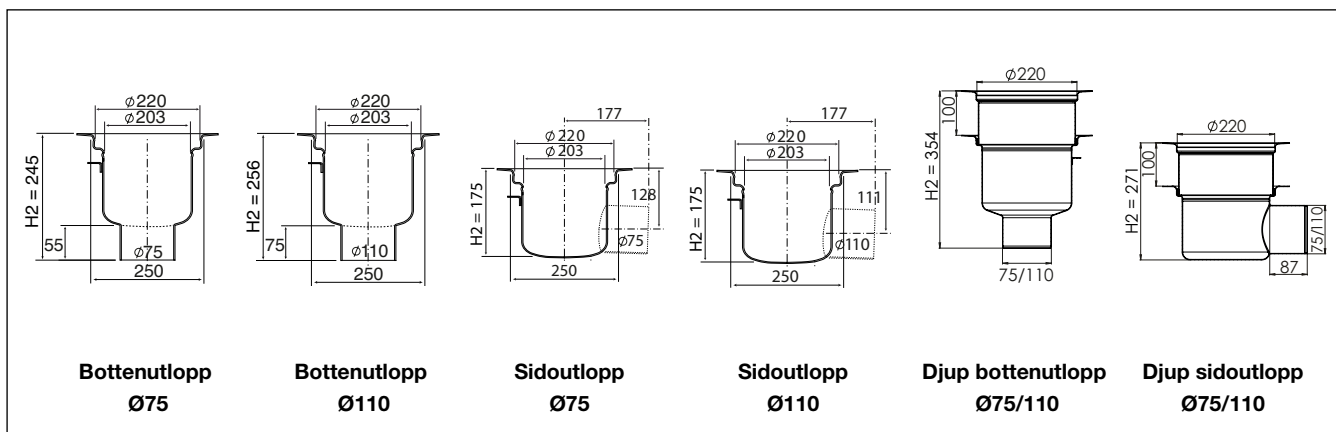

### Ränna med L15 galler

Galler dimension	L (Totallängd)	B (Totalbredd)	Volym	ART nr.
400x400	490	490	14 liter	PR2440422M
600x400	690	490	21 liter	PR2440622M
800x500	890	590	36 liter	PR2450822M
900x600	990	690	49 liter	PR2460922M

### Brunnsdel

ART nr	Utlopp	Flöde*
300608PR	Sidoutlopp Ø75 inkl. vattenlås/silkorg BH50	2,7 l/sek.
300202PR	Sidoutlopp Ø110 inkl. vattenlås/silkorg BH50	3,2 l/sek.
301407PR	Bottenutlopp Ø75 inkl. vattenlås/silkorg BH50	2,7 l/sek.
301001PR	Bottenutlopp Ø110 inkl. vattenlås/silkorg BH50	3,2 l/sek.
7133618PR	Mellanstycke, för djupa utlopp	+ 0,4 l/sek.