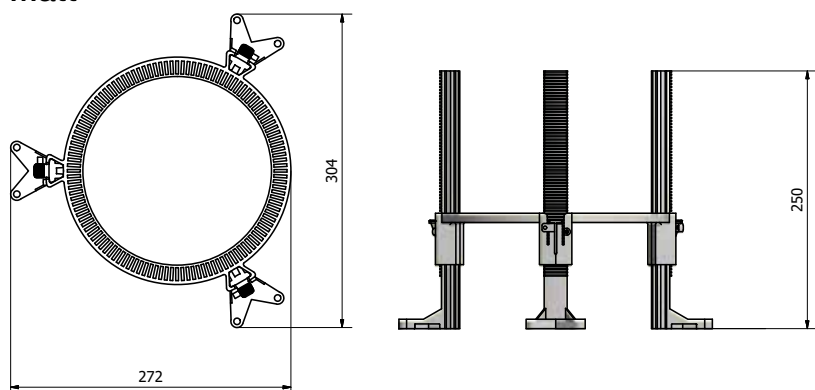

Nordsjön

Golvbrunnsmontage som säkerställer en stabil infästning av golvbrunnen

- Enkelt justerbar
- Säkrar att brunnen monteras rakt
- Tillverkad i ABS vilket ger bra hållfasthet även vid låga temperaturer
- Passar till flertalet Purus golvbrunnar

Mått

Fördelar

- Stabil infästning i trä eller kvarsittande form.
- Enkelt att justera stegvis i höjded. Om så önskas frikopplas spärr enkelt. För största stabilitet används medföljande skruvar.
- Säker horisontell installation av brunnen.
- Klarar hantering vid låga temperaturer.

Produktnamn:	Nordsjön
RSK nr:	712 94 97
Material:	Akrylnitrilbutadienstyren (ABS)
Höjd (min-max)	70-250 mm

Passar Purus plastbrunnar med sildimension $\text{\O}150$ mm och Purus plastbrunnar i S-Serien (ej låg modell). Passar inte till Purus golvbrunnar Saga och ROT.

Hjälper till att hålla rekommenderade installationskrav på planhet +/- 2 mm.

Kompletteras med röstöd på anslutningsrör max 200 mm från brunns flänskant.

Scanna QR-koden för
Monteringsanvisning!

Vår ständiga produktutveckling kan medföra ändringar i utförande, design, och konstruktion, vilket vi förbehåller oss rätten till.