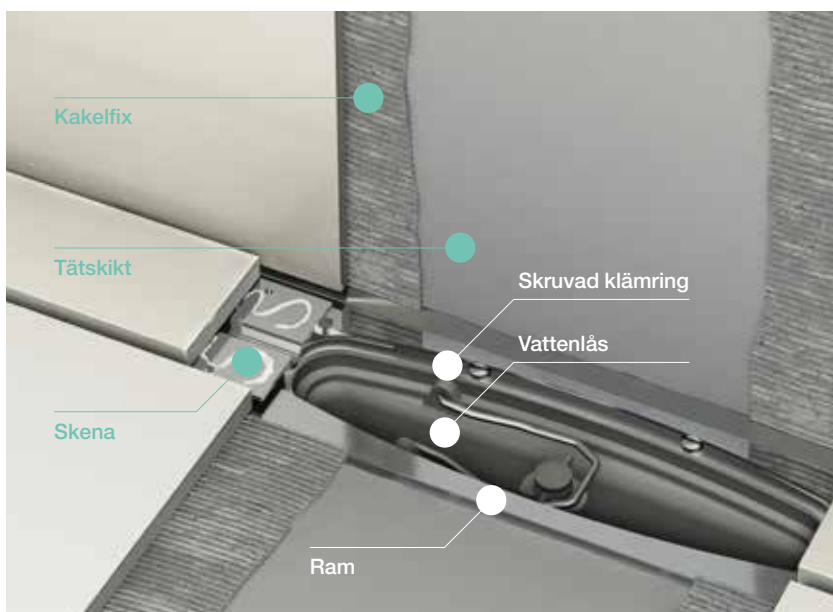

Purus
Line
Premium
Tile Insert

Diskret.
Smart design
behöver
inte synas.

Premium kan installeras tätt intill väggen och ger dig fler möjligheter i ditt val av klinkerplattor. Den har samma säkra funktioner som våra traditionella golvbrunnar. Brunnen ger möjlighet för fall åt ett håll och ger en jämn och plan golvyta.

Fördelar

- Inga synliga kanter.
- Resultatet av den senaste tekniken.
- Du kan välja stora klinkerplattor.
- Samma säkra funktioner som våra traditionella golvbrunnar.
- Praktisk hårsil och NOOD vattenlås ingår.

* Endast för betongbjälklag. Levereras utan monteringsatts för träbjälklag.

** Endast som spygatt. Levereras utan vattenlås.

Innehåll

Ram och skena

Brunn

Montageskenor för träbjälklag (gäller ej låga)

Purus stöd, 2 st för betongbjälklag