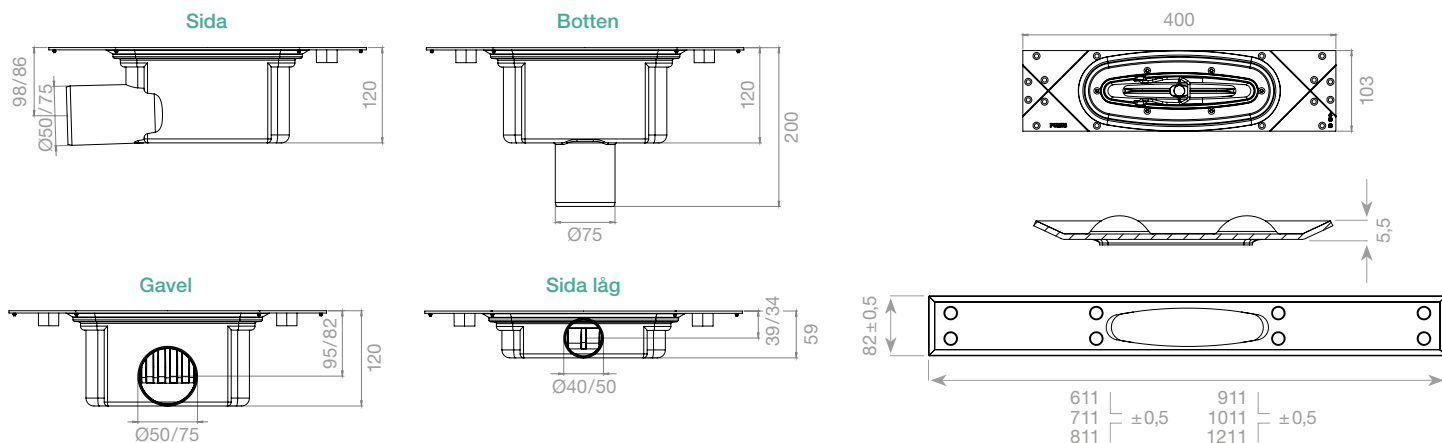

Purus
Line
Premium
Tile Insert

Diskret.
Smart design
behöver
inte synas.

Premium kan installeras tätt intill väggen och ger dig fler möjligheter i ditt val av klinkerplattor. Den har samma säkra funktioner som våra traditionella golvbrunnar. Brunnen ger möjlighet för fall åt ett håll och ger en jämn och plan golvyta.

Utloppshus

Namn	600 mm	700 mm	800 mm	900 mm	1000 mm	1200 mm
Ø75 sida	RSK 711 05 41	RSK 711 05 47	RSK 711 05 53	RSK 711 05 59	RSK 711 05 65	RSK 711 05 71
Ø50 sida	RSK 711 05 42	RSK 711 05 48	RSK 711 05 54	RSK 711 05 60	RSK 711 05 66	RSK 711 05 72
Ø75 botten	RSK 710 35 72	RSK 710 35 73	RSK 710 35 74	RSK 710 35 75	RSK 710 35 76	RSK 710 35 77
Ø75 gavel	RSK 711 05 45	RSK 711 05 51	RSK 711 05 57	RSK 711 05 63	RSK 711 05 69	RSK 711 05 75
Ø50 gavel	RSK 711 05 46	RSK 711 05 52	RSK 711 05 58	RSK 711 05 64	RSK 711 05 70	RSK 711 05 76
Ø50 sida låg*	RSK 711 05 43	RSK 711 05 49	RSK 711 05 55	RSK 711 05 61	RSK 711 05 67	RSK 711 05 73