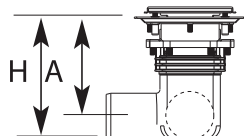

## GULLIES

Side outlet Ø50/75

Bottom outlet Ø50/75

Gable outlet Ø50/75

Low side outlet Ø50

Article no.	Gully	
711 37 00	Side outlet Ø50	Inc. NOOD trap
711 37 02	Side outlet Ø75	Inc. NOOD trap
711 37 04	Bottom outlet Ø50	Inc. NOOD trap
711 37 06	Bottom outlet Ø75	Inc. NOOD trap
711 37 18	Gable outlet Ø50	Inc. NOOD trap
711 37 19	Gable outlet Ø75	Inc. NOOD trap
711 37 24	Low side outlet Ø50	Inc. NOOD trap

Outlet	Length 600	Length 700	Length 800	Length 900	Length 1000
Side/Gable outlet					
Ø50 / Ø75 H:	132	134	136	137	139
Ø50 A:	107	109	111	112	114
Ø75 A:	95	97	99	100	102
Bottom outlet					
Ø50 H:	187	188	190	192	193
Ø75 H:	212	213	215	217	219
Low side outlet					
Ø50 H:	79	81	83	84	86
Ø50 A:	54	56	58	59	61

All dimensions are in mm.

H = Total height (channel with gully)