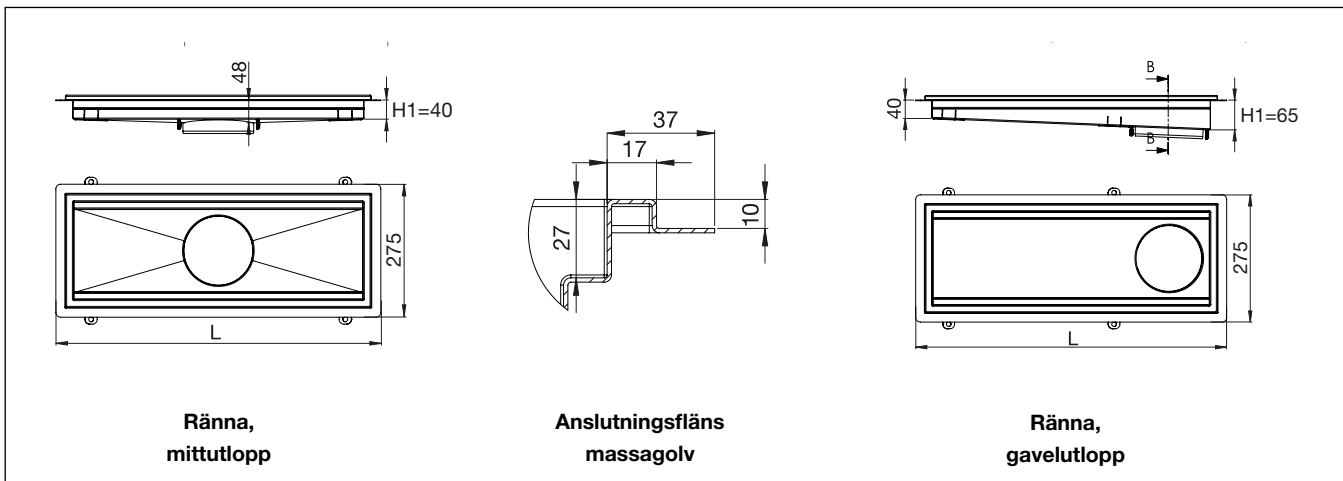

Purusrännan 200

MASSAGOLV

Ränna med L15 galler

Dimension	Totallängd ränna (L)	Mittutlopp	Gavelutlopp
600x200	675	PR1520615M	PR1520615G
800x200	875	PR1520815M	PR1520815G
1000x200	1075	PR1521015M	PR1521015G
1200x200	1275	PR1521215M	PR1521215G
1500x200	1575	PR1521515M	PR1521515G
2000x200	2075	PR1522015M	PR1522015G
2500x200	2575	PR1522515M	PR1522515G

Total bygghöjd
 Addera rännans höjd med
 brunnsdelens höjd (H1 + H2)

Vattenlås i rostfritt stål, Purusstödet, och rutgaller L15 ingår.

Brunnsdel

ART nr	Utlopp	Flöde (Testat med L15 galler och vattenlås)
301803PR	Sidoutlopp Ø75 inkl. Stål-Ran vattenlås/täcksil	1,2 l/sek.
302008PR	Sidoutlopp Ø75 inkl. NOOD-lås/täcksil	1,1 l/sek.
305405PR	Djup sidoutlopp Ø75 inkl. Stål-Ran vattenlås	1,4 l/sek.
302602PR	Bottenutlopp Ø75 inkl. Stål-Ran vattenlås/täcksil	1,2 l/sek.
302800PR	Bottenutlopp Ø75 inkl. NOOD-lås/täcksil	1,1 l/sek.
305009PR	Djup bottenutlopp Ø75 inkl. Stål-Ran vattenlås	1,4 l/sek.
311208PR	Bottenutlopp Ø110 inkl. Stål-Ran vattenlås/täcksil	1,6 l/sek.