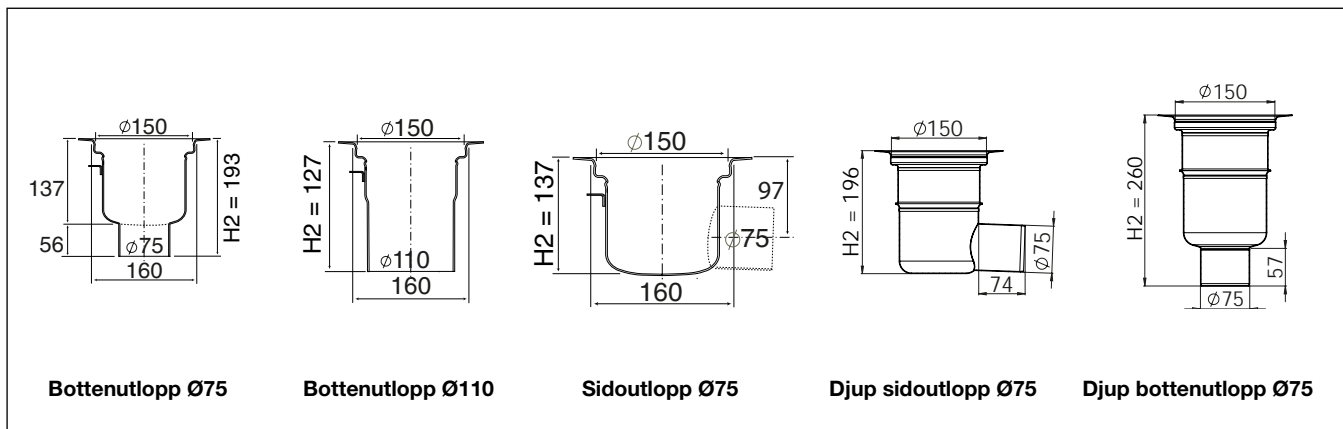

Purusrännan 200

MASSAGOLV

Ränna med L15 galler

Dimension	Totallängd ränna (L)	Mittutlopp	Gavelutlopp
600x200	675	PR1520615M	PR1520615G
800x200	875	PR1520815M	PR1520815G
1000x200	1075	PR1521015M	PR1521015G
1200x200	1275	PR1521215M	PR1521215G
1500x200	1575	PR1521515M	PR1521515G
2000x200	2075	PR1522015M	PR1522015G
2500x200	2575	PR1522515M	PR1522515G

Total bygghöjd
 Addera rännans höjd med
 brunnsdelens höjd (H1 + H2)

Vattenlås i rostfritt stål, Purusstödet, och rutgaller L15 ingår.

Brunnsdel

ART nr	Utlopp	Flöde (Testat med L15 galler och vattenlås)
301803PR	Sidoutlopp Ø75 inkl. Stål-Ran vattenlås/täcksil	1,2 l/sek.
302008PR	Sidoutlopp Ø75 inkl. NOOD-lås/täcksil	1,1 l/sek.
305405PR	Djup sidoutlopp Ø75 inkl. Stål-Ran vattenlås	1,4 l/sek.
302602PR	Bottenutlopp Ø75 inkl. Stål-Ran vattenlås/täcksil	1,2 l/sek.
302800PR	Bottenutlopp Ø75 inkl. NOOD-lås/täcksil	1,1 l/sek.
305009PR	Djup bottenutlopp Ø75 inkl. Stål-Ran vattenlås	1,4 l/sek.
311208PR	Bottenutlopp Ø110 inkl. Stål-Ran vattenlås/täcksil	1,6 l/sek.