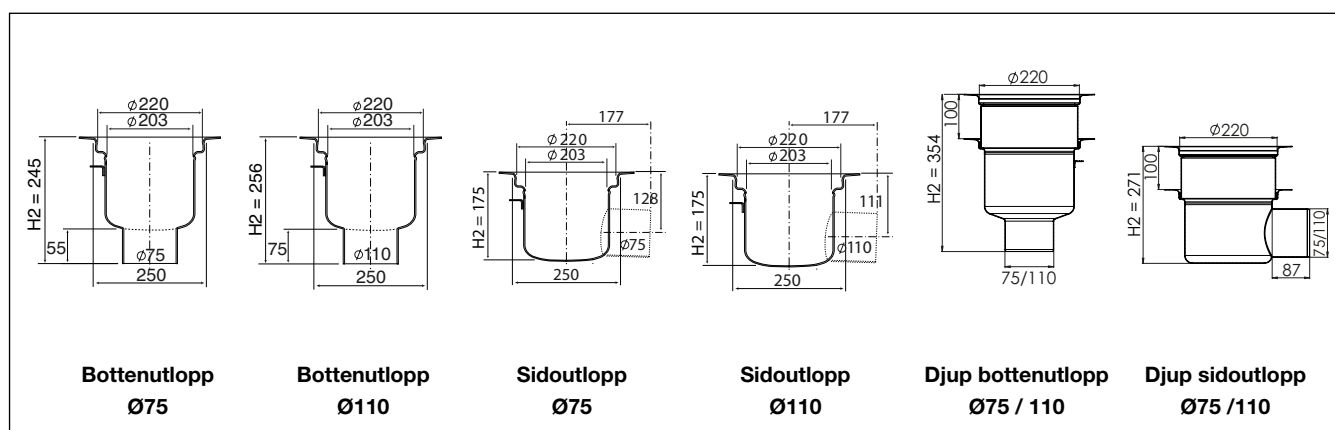

Purusrännan 300

KLINKERGOLV - MED KLÄMARAM

Ränna med L15 galler

Dimension	Totallängd ränna (L)	Mittutlopp	Gavelutlopp
600x300	715	PR1330622M	PR1330622G
800x300	915	PR1330822M	PR1330822G
1000x300	1115	PR1331022M	PR1331022G
1200x300	1315	PR1331222M	PR1331222G
1500x300	1615	PR1331522M	PR1331522G
2000x300	2115	PR1332022M	PR1332022G
2500x300	2615	PR1332522M	PR1332522G

Total bygghöjd

Addera rännans höjd med
brunnsdelens höjd (H1 + H2)

Vattenlås i rostfritt stål, Purusstödet, L15 rutgaller och silkorg ingår.

Brunnsdel

ART nr	Beskrivning	Flöde*
300608PR	Sidoutlopp Ø75 inkl. vattenlås/silkorg BH50	2,4 l/sek.
300202PR	Sidoutlopp Ø110 inkl. vattenlås/silkorg BH50	2,9 l/sek.
301407PR	Bottenutlopp Ø75 inkl. vattenlås/silkorg BH50	2,4 l/sek.
301001PR	Bottenutlopp Ø110 inkl. vattenlås/silkorg BH50	2,9 l/sek.
7133618PR	Mellanstycke, för djupa utlopp	+ 0,4 l/sek.

* Testat med L15 galler, vattenlås och silkorg. För djupa utlopp tillkommer flöde på 0,4 l/sek.