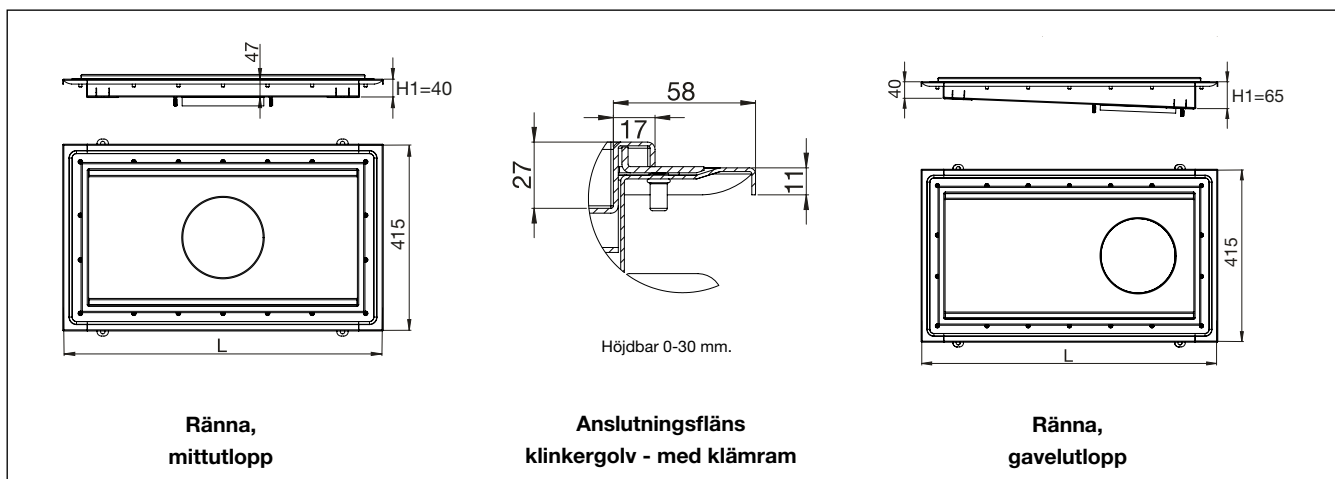

Purusrännan 300

KLINKERGOLV - MED KLÄMARAM

Ränna med L15 galler

Dimension	Totallängd ränna (L)	Mittutlopp	Gavelutlopp
600x300	715	PR1330622M	PR1330622G
800x300	915	PR1330822M	PR1330822G
1000x300	1115	PR1331022M	PR1331022G
1200x300	1315	PR1331222M	PR1331222G
1500x300	1615	PR1331522M	PR1331522G
2000x300	2115	PR1332022M	PR1332022G
2500x300	2615	PR1332522M	PR1332522G

Total bygghöjd

Addera rännans höjd med
brunnsdelens höjd (H1 + H2)

Vattenlås i rostfritt stål, Purusstödet, L15 rutgaller och silkorg ingår.

Brunnsdel

ART nr	Beskrivning	Flöde*
300608PR	Sidoutlopp Ø75 inkl. vattenlås/silkorg BH50	2,4 l/sek.
300202PR	Sidoutlopp Ø110 inkl. vattenlås/silkorg BH50	2,9 l/sek.
301407PR	Bottenutlopp Ø75 inkl. vattenlås/silkorg BH50	2,4 l/sek.
301001PR	Bottenutlopp Ø110 inkl. vattenlås/silkorg BH50	2,9 l/sek.
7133618PR	Mellanstycke, för djupa utlopp	+ 0,4 l/sek.