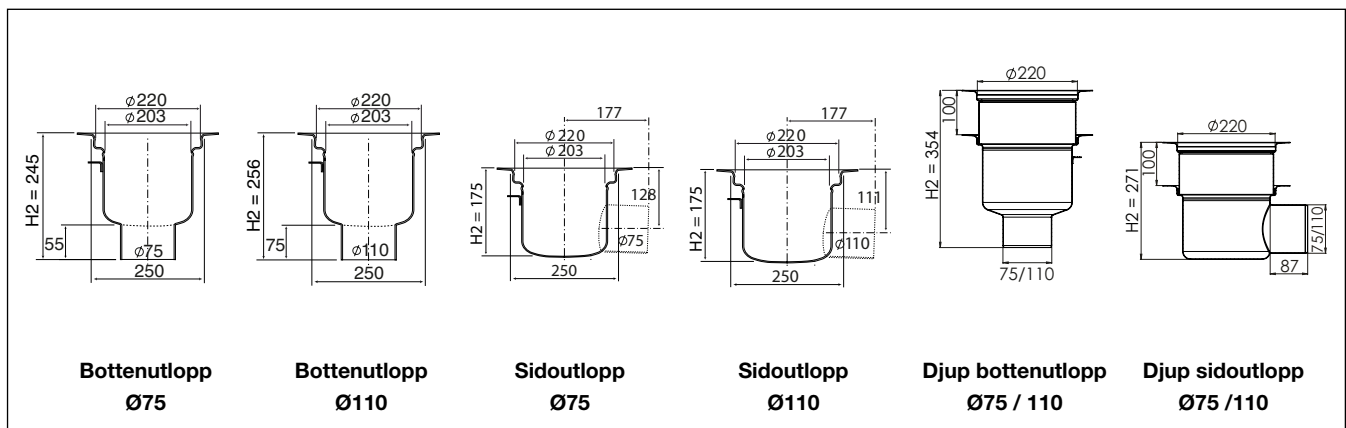

Purusrännan 300

KLINKERGOLV - MED KLÄMARAM

Ränna med L15 galler

Dimension	Totallängd ränna (L)	Mittutlopp	Gavelutlopp
600x300	715	PR1330622M	PR1330622G
800x300	915	PR1330822M	PR1330822G
1000x300	1115	PR1331022M	PR1331022G
1200x300	1315	PR1331222M	PR1331222G
1500x300	1615	PR1331522M	PR1331522G
2000x300	2115	PR1332022M	PR1332022G
2500x300	2615	PR1332522M	PR1332522G

Total bygghöjd

Addera rännans höjd med
brunnsdelens höjd (H1 + H2)

Vattenlås i rostfritt stål, Purusstödet, L15 rutgaller och silkorg ingår.

Brunnsdel

ART nr	Beskrivning	Flöde*
300608PR	Sidoutlopp Ø75 inkl. vattenlås/silkorg BH50	2,4 l/sek.
300202PR	Sidoutlopp Ø110 inkl. vattenlås/silkorg BH50	2,9 l/sek.
301407PR	Bottenutlopp Ø75 inkl. vattenlås/silkorg BH50	2,4 l/sek.
301001PR	Bottenutlopp Ø110 inkl. vattenlås/silkorg BH50	2,9 l/sek.
7133618PR	Mellanstycke, för djupa utlopp	+ 0,4 l/sek.

* Testat med L15 galler, vattenlås och silkorg. För djupa utlopp tillkommer flöde på 0,4 l/sek.