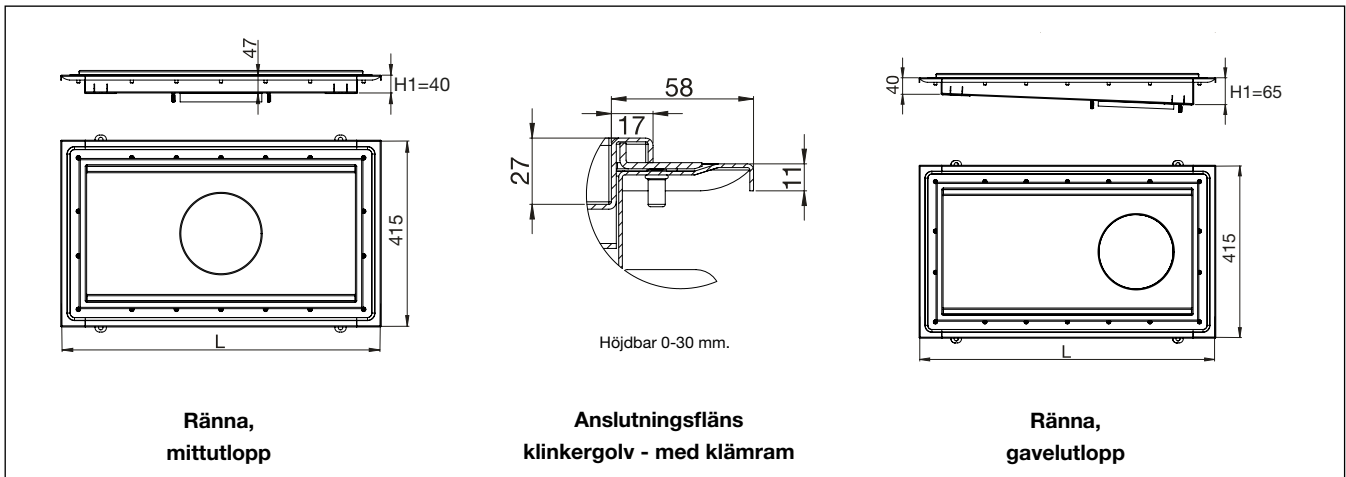

Purusrännan 300

KLINKERGOLV - MED KLÄMARAM

Ränna med L15 galler

Dimension	Totallängd ränna (L)	Mittutlopp	Gavelutlopp
600x300	715	PR1330622M	PR1330622G
800x300	915	PR1330822M	PR1330822G
1000x300	1115	PR1331022M	PR1331022G
1200x300	1315	PR1331222M	PR1331222G
1500x300	1615	PR1331522M	PR1331522G
2000x300	2115	PR1332022M	PR1332022G
2500x300	2615	PR1332522M	PR1332522G

Total bygghöjd

Addera rännans höjd med
brunnsdelens höjd (H1 + H2)

Vattenlås i rostfritt stål, Purusstödet, L15 rutgaller och silkorg ingår.

Brunnsdel

ART nr	Beskrivning	Flöde*
300608PR	Sidoutlopp Ø75 inkl. vattenlås/silkorg BH50	2,4 l/sek.
300202PR	Sidoutlopp Ø110 inkl. vattenlås/silkorg BH50	2,9 l/sek.
301407PR	Bottenutlopp Ø75 inkl. vattenlås/silkorg BH50	2,4 l/sek.
301001PR	Bottenutlopp Ø110 inkl. vattenlås/silkorg BH50	2,9 l/sek.
7133618PR	Mellanstycke, för djupa utlopp	+ 0,4 l/sek.