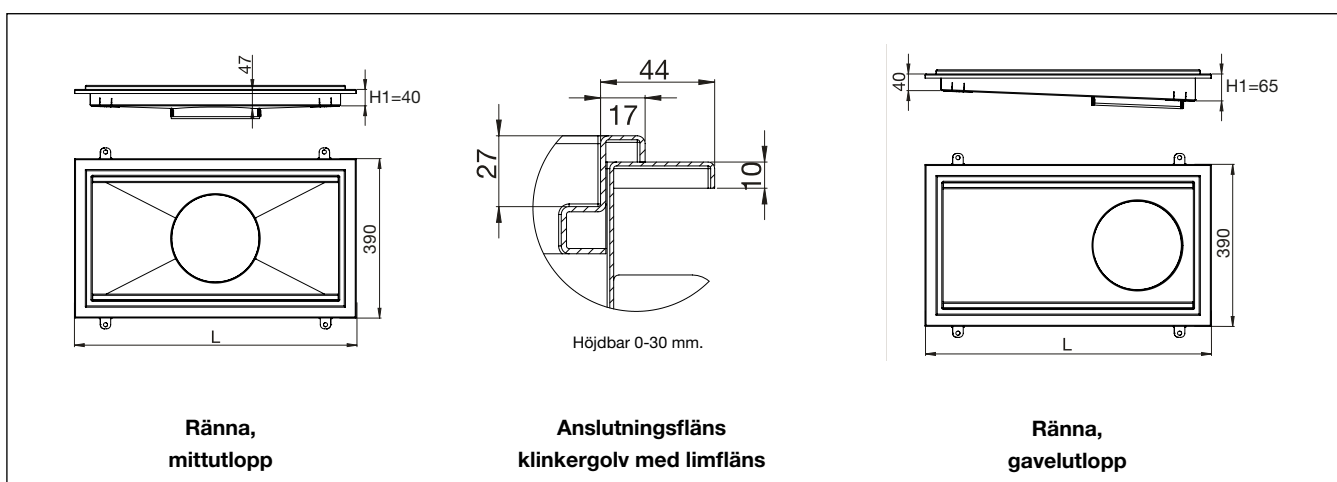

Purusrännan 300

KLINKERGOLV - MED LIMFLÄNS

Ränna med L15 galler

Dimension	Totallängd ränna (L)	Mittutlopp	Gavelutlopp
600x300	690	PR1430622M	PR1430622G
800x300	890	PR1430822M	PR1430822G
1000x300	1090	PR1431022M	PR1431022G
1200x300	1290	PR1431222M	PR1431222G
1500x300	1590	PR1431522M	PR1431522G
2000x300	2090	PR1432022M	PR1432022G
2500x300	2590	PR1432522M	PR1432522G

Total bygghöjd

Addera rännans höjd med
brunnsdelens höjd (H1 + H2)

Vattenlås i rostfritt stål, Purusstödet, L15 rutgaller och silkorg ingår.

Brunnsdel

ART nr	Beskrivning	Flöde*
300608PR	Sidoutlopp Ø75 inkl. vattenlås/silkorg BH50	2,4 l/sek.
300202PR	Sidoutlopp Ø110 inkl. vattenlås/silkorg BH50	2,9 l/sek.
301407PR	Bottenutlopp Ø75 inkl. vattenlås/silkorg BH50	2,4 l/sek.
301001PR	Bottenutlopp Ø110 inkl. vattenlås/silkorg BH50	2,9 l/sek.
7133618PR	Mellanstycke, för djupa utlopp	+ 0,4 l/sek.