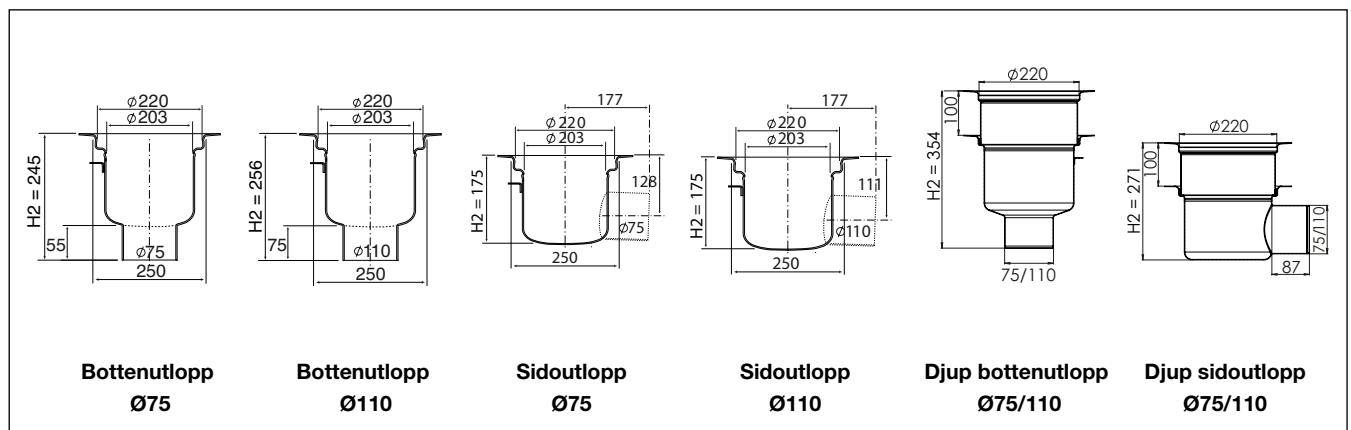

Storköksrännan

KLINKERGOLV - MED KLÄMARAM

Ränna med L15 galler

Galler dimension	L (Totallängd)	B (Totalbredd)	Volym	ART nr.
400x400	520	520	14 liter	PR2340422M
600x400	720	520	21 liter	PR2340622M
800x500	920	620	36 liter	PR2350822M
900x600	1020	720	49 liter	PR2360922M

Total bygghöjd

Addera rännans höjd med
brunnsdelens höjd (H1 + H2)

Vattenlås i rostfritt stål, Purusstödet, L15 rutgaller och silkorg ingår.

Brunnsdel

ART nr	Utlopp	Flöde*
300608PR	Sidoutlopp Ø75 inkl. vattenlås/silkorg BH50	2,7 l/sek.
300202PR	Sidoutlopp Ø110 inkl. vattenlås/silkorg BH50	3,2 l/sek.
301407PR	Bottenutlopp Ø75 inkl. vattenlås/silkorg BH50	2,7 l/sek.
301001PR	Bottenutlopp Ø110 inkl. vattenlås/silkorg BH50	3,2 l/sek.
7133618PR	Mellanstycke, för djupa utlopp	+ 0,4 l/sek.

* Testat med L15 galler, vattenlås och silkorg. För djupa utlopp tillkommer flöde på 0,4 l/sek.