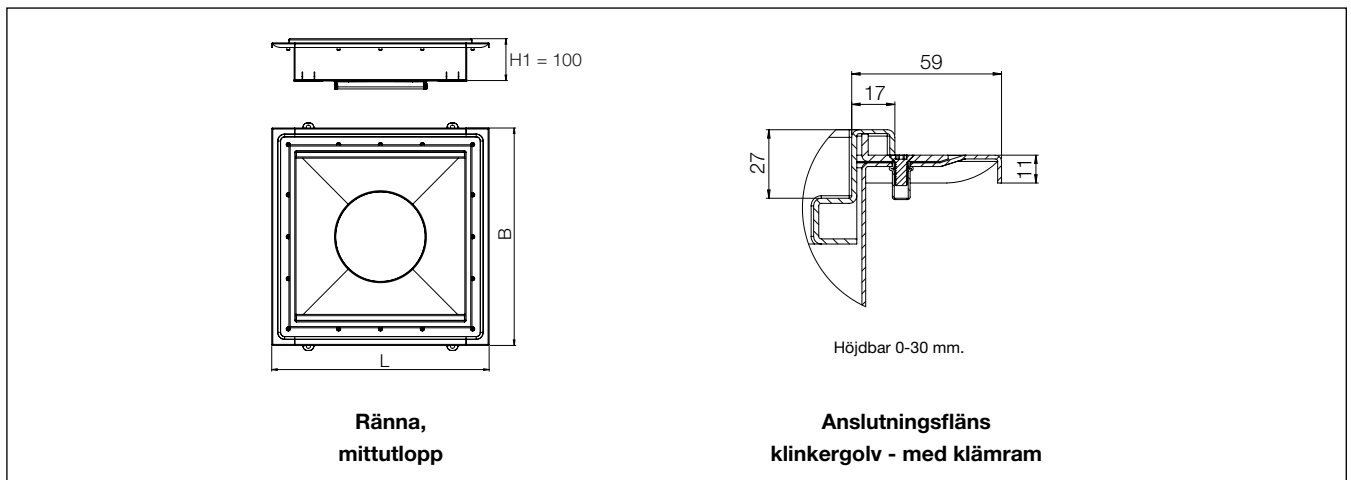

Storköksrännan

KLINKERGOLV - MED KLÄMARAM

Ränna med L15 galler

Galler dimension	L (Totallängd)	B (Totalbredd)	Volym	ART nr.
400x400	520	520	14 liter	PR2340422M
600x400	720	520	21 liter	PR2340622M
800x500	920	620	36 liter	PR2350822M
900x600	1020	720	49 liter	PR2360922M

Total bygghöjd

Addera rännans höjd med
brunnsdelens höjd (H1 + H2)

Vattenlås i rostfritt stål, Purusstödet, L15 rutgaller och silkorg ingår.

Brunnsdel

ART nr	Utlopp	Flöde*
300608PR	Sidoutlopp Ø75 inkl. vattenlås/silkorg BH50	2,7 l/sek.
300202PR	Sidoutlopp Ø110 inkl. vattenlås/silkorg BH50	3,2 l/sek.
301407PR	Bottenutlopp Ø75 inkl. vattenlås/silkorg BH50	2,7 l/sek.
301001PR	Bottenutlopp Ø110 inkl. vattenlås/silkorg BH50	3,2 l/sek.
7133618PR	Mellanstycke, för djupa utlopp	+ 0,4 l/sek.