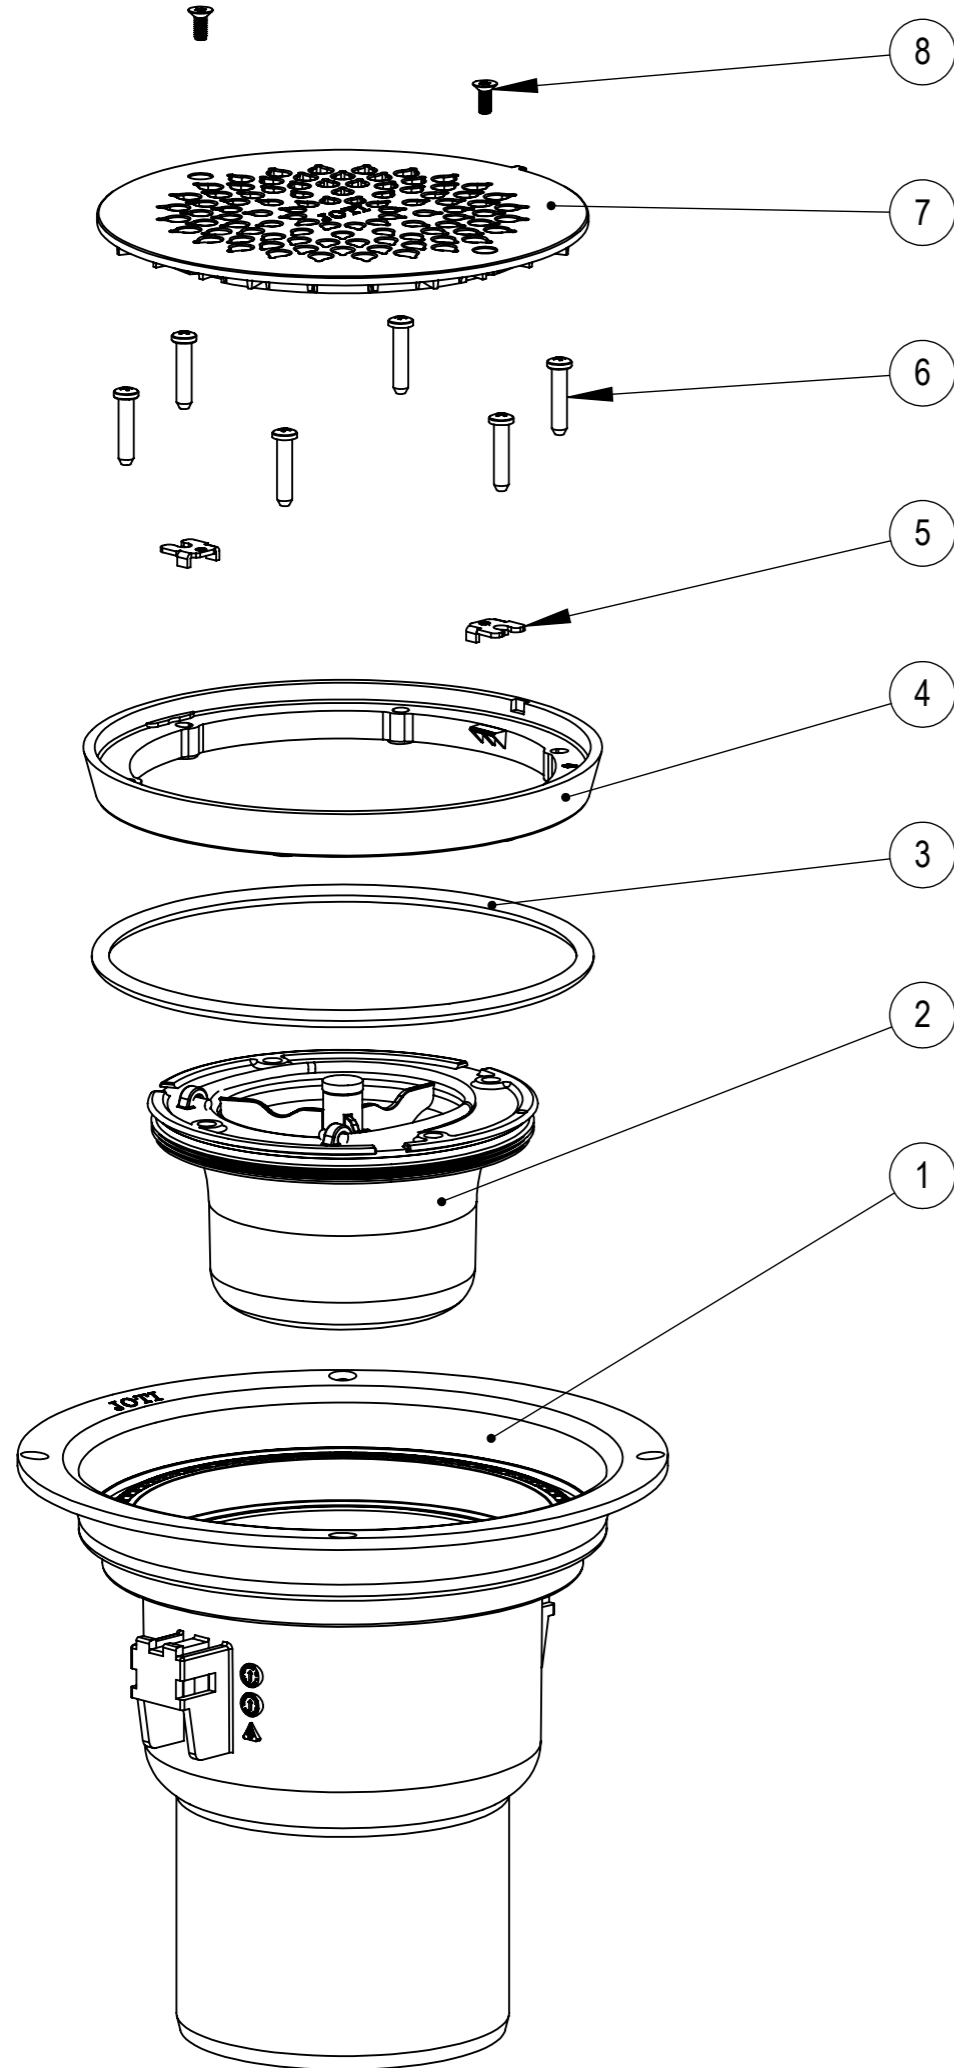

Denna handling får ej utan vårt medgivande kopieras. Den får ej heller delgivas annan eller ejlest obehörigen användas. Överträdelse härav beivras med stöd av gällande lag. Purus AB

Annotation		A3		This drawing replace		Replaced by		Date	
-		-		-		-		-	
PURUS		Scale	Page	General tolerance. ISO 2768-1		Weight (gram)		Volume (cm ³)	
Purus AB Södra Dragongatan 15 SE-271 39 YSTAD, SWEDEN Ph. +46 104144900 Fax +46 104144996 www.purus.se		1:5	1(1)	-		-		-	
Material				Surface treatment				Designer	
Sammanställning				-				SwS	
Name						Article no		Created date	
Security Gully Bottom 110 w/plastic grate						52914_måttskiss		2012-11-21	
								Edition	
								1	