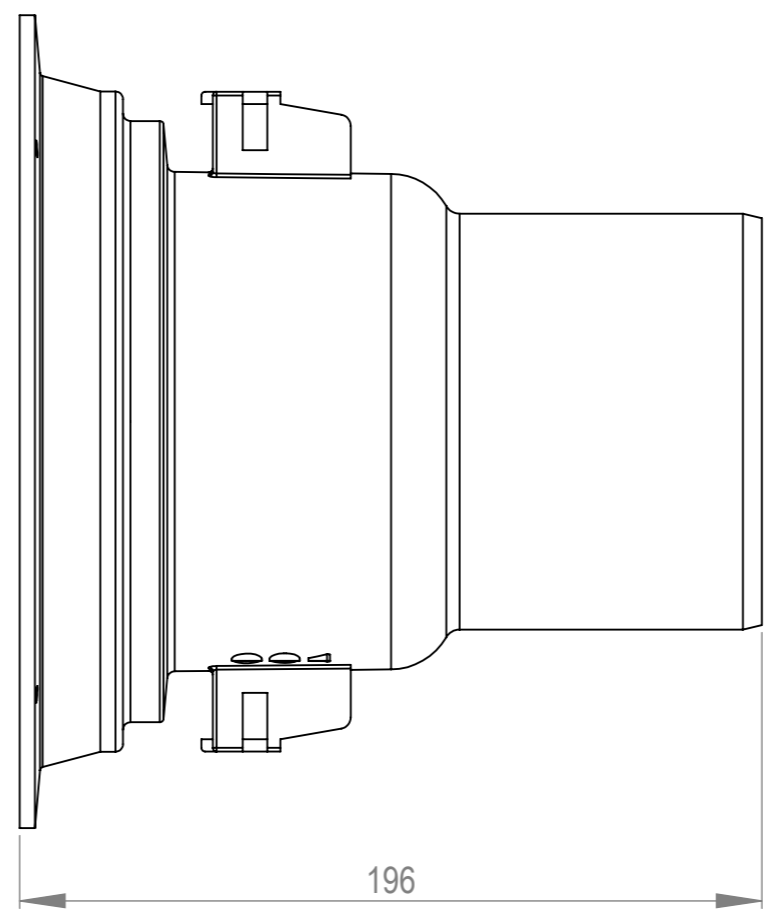

Denna handling får ej utan vårt medgivande kopieras. Den får ej heller delgivas annan eller ejlest obehörigen användas. Överträdelse härav beivras med stöd av gällande lag. Purus AB

Annotation		A3		This drawing replace		Replaced by		Date	
-		-		-		-		-	
PURUS		Scale	Page	General tolerance. ISO 2768-1		Weight (gram)		Volume (cm ³)	
Purus AB Södra Dragongatan 15 SE-271 39 YSTAD, SWEDEN Ph. +46 104144900 Fax +46 104144996 www.purus.se		1:5	1(1)	-		-		-	
Material				Surface treatment				Designer	
Sammanställning				-				SwS	
Name						Article no		Created date	
Security Gully Bottom 110 w/plastic grate						52914_måttskiss		2012-11-21	
								Edition	
								1	