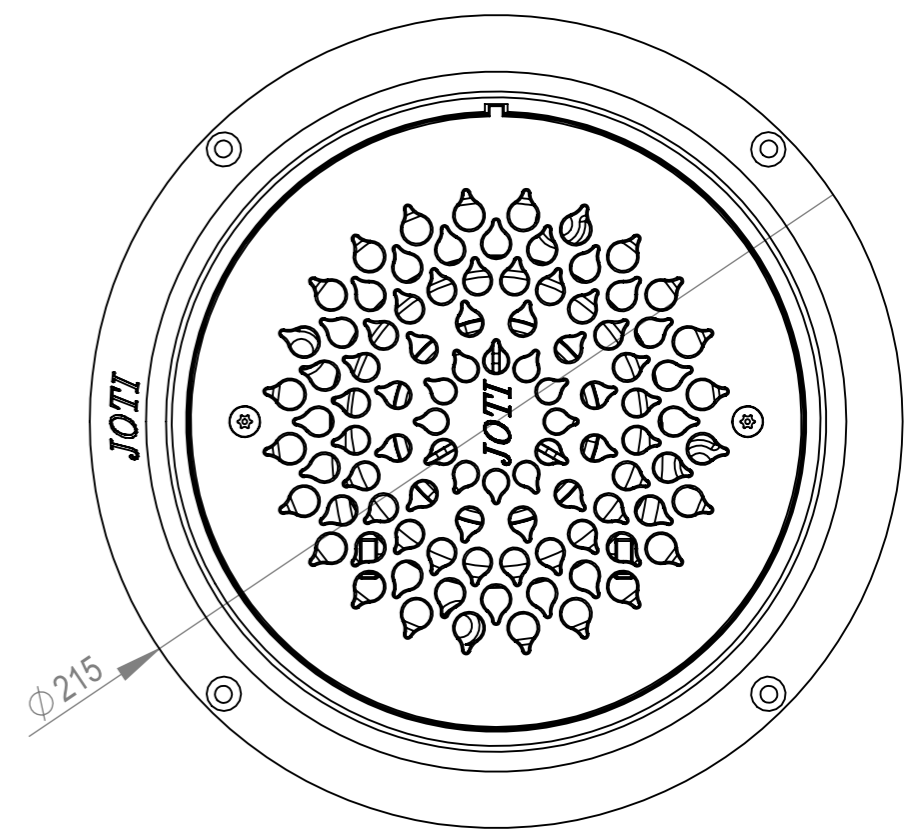

Denna handling får ej utan vårt medgivande kopieras. Den får ej heller delgivas annan eller ejlest obehörigen användas. Överträdelse härav beivras med stöd av gällande lag. Purus AB

Annotation		A3		This drawing replace		Replaced by		Date	
-		-		-		-		-	
PURUS		Scale	Page	General tolerance. ISO 2768-1		Weight (gram)		Volume (cm ³)	
Purus AB Södra Dragongatan 15 SE-271 39 YSTAD, SWEDEN Ph. +46 104144900 Fax +46 104144996 www.purus.se		1:5	1(1)	-		-		-	
Material				Surface treatment				Designer	
Sammanställning				-				SwS	
Name						Article no		Created date	
Security Gully Bottom 110 w/plastic grate						52914_måttskiss		2012-11-21	
								Edition	
								1	