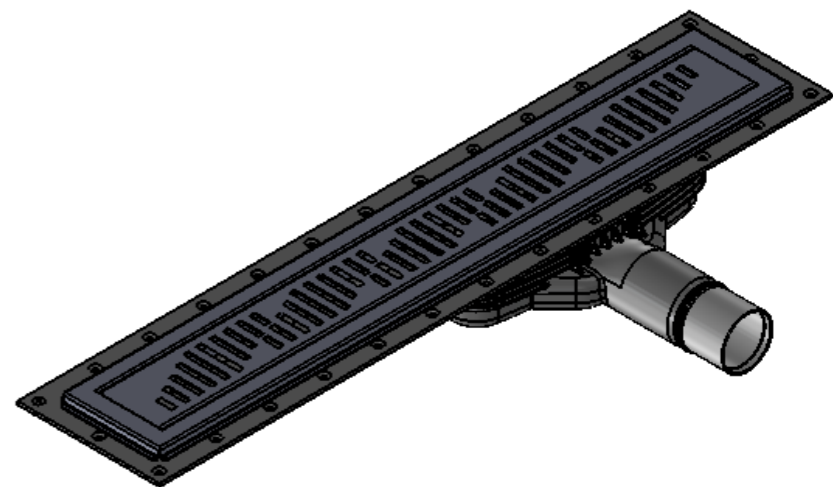

Denna handling får ej utan vårt medgivande kopieras. Den får ej heller delgivas annan eller ejlest obehörigen användas. Överträdelse härav beivras med stöd av gällande lag. Purus AB

Annotation		A3		This drawing replace		Replaced by		Date	
PURUS		Scale	Page	General tolerance. ISO 2768-1		Weight (gram)		Volume (cm ³)	
Purus AB Södra Dragongatan 15 SE-271 39 YSTAD, SWEDEN Ph. +46 104144900 Fax +46 104144996 www.purus.se		1:5	1(1)						
Material		Surface treatment		Designer		Created date			
Name		Article no		JH		2012-04-26			
Purusline Living 600 Twist 50mm Low side outlet		52742						Edition	