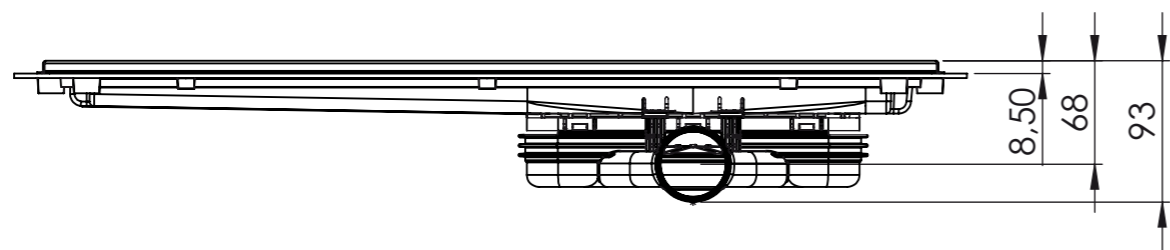

Denna handling får ej utan vårt medgivande kopieras. Den får ej heller delgivas annan eller ejlest obehörigen användas. Överträdelse härav beivras med stöd av gällande lag. Purus AB

Annotation		A3		This drawing replace		Replaced by		Date	
PURUS		Scale	Page	General tolerance. ISO 2768-1		Weight (gram)		Volume (cm ³)	
Purus AB Södra Dragongatan 15 SE-271 39 YSTAD, SWEDEN Ph. +46 104144900 Fax +46 104144996 www.purus.se		1:5	1(1)						
Material		Surface treatment		Designer		Created date			
Name		Article no		JH		2012-04-26			
Purusline Living 600 Twist 50mm Low side outlet		52742						Edition	