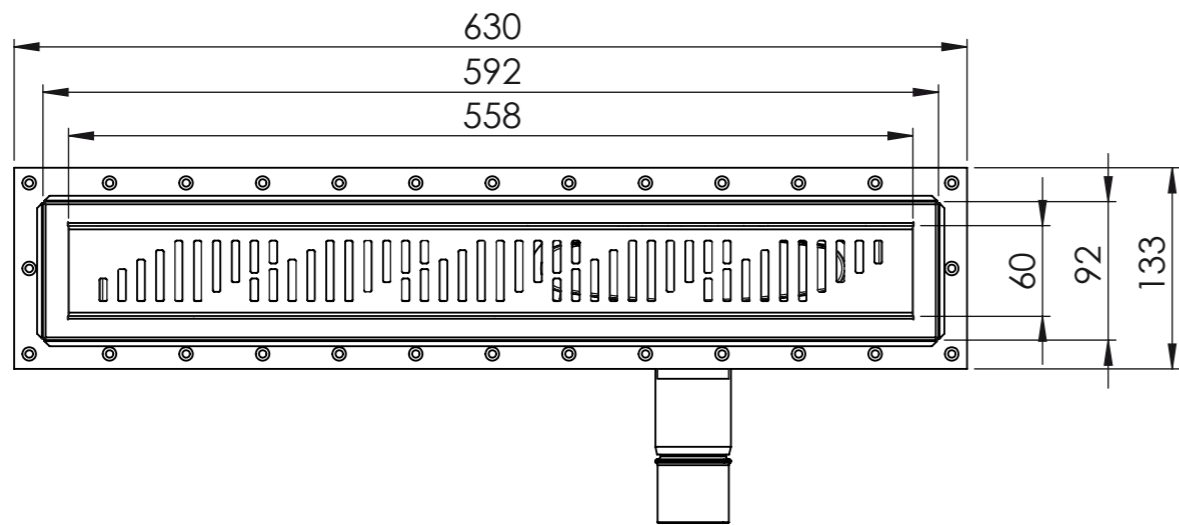

Denna handling får ej utan vårt medgivande kopieras. Den får ej heller delgivas annan eller ejlest obehörigen användas. Överträdelse härav beivras med stöd av gällande lag. Purus AB

Annotation		A3		This drawing replace		Replaced by		Date	
PURUS		Scale	Page	General tolerance. ISO 2768-1		Weight (gram)		Volume (cm ³)	
Purus AB Södra Dragongatan 15 SE-271 39 YSTAD, SWEDEN Ph. +46 104144900 Fax +46 104144996 www.purus.se		1:5	1(1)						
Material		Surface treatment		Designer		Created date			
Name		Article no		JH		2012-04-26			
Purusline Living 600 Twist 50mm Low side outlet		52742						Edition	