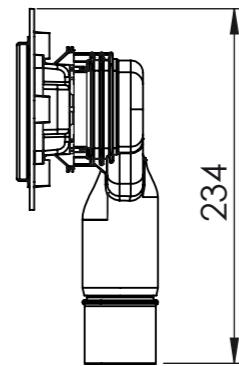

Denna handling får ej utan vårt medgivande kopieras. Den får ej heller delgivas annan eller ejlest obehörigen användas. Överträdelse härav beivras med stöd av gällande lag. Purus AB

Annotation		A3		This drawing replace		Replaced by		Date	
PURUS		Scale	Page	General tolerance. ISO 2768-1		Weight (gram)		Volume (cm ³)	
Purus AB Södra Dragongatan 15 SE-271 39 YSTAD, SWEDEN Ph. +46 104144900 Fax +46 104144996 www.purus.se		1:5	1(1)						
Material		Surface treatment		Designer		Created date			
Name		Article no		JH		2012-04-26			
Purusline Living 600 Twist 50mm Low side outlet		52742						Edition	