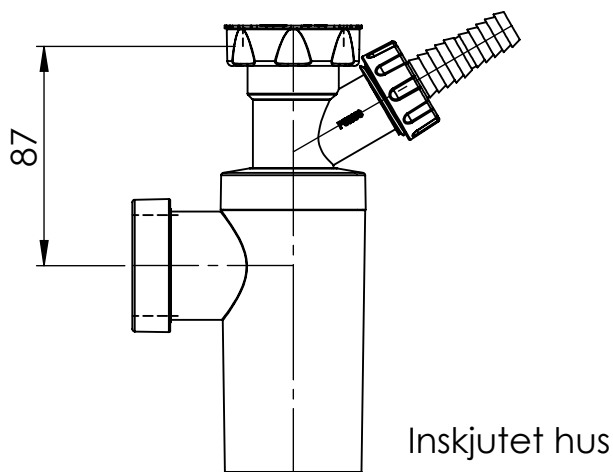

Vattenlässats tvättställ/tvättmaskin G32/40x40x610 mm vit

Annotation -		A4		This drawing replace -		Replaced by -		Date -	
PURUS		Scale 1:2	Page 1(1)	General tolerance. ISO 2768-1 medel	Weight (gram) -	Volume (cm3) -	Approved by -	Date -	
Purus AB Södra Dragongatan 15 SE-271 39 YSTAD, SWEDEN Ph. +46 104144900 Fax +46 104144996 www.purus.se		Material Sammanställning			Surface treatment -		Designer SwS	Created date 2016-11-04	
Name Vattenlässats						Article no 8075425_måttskiss		Edition 1	