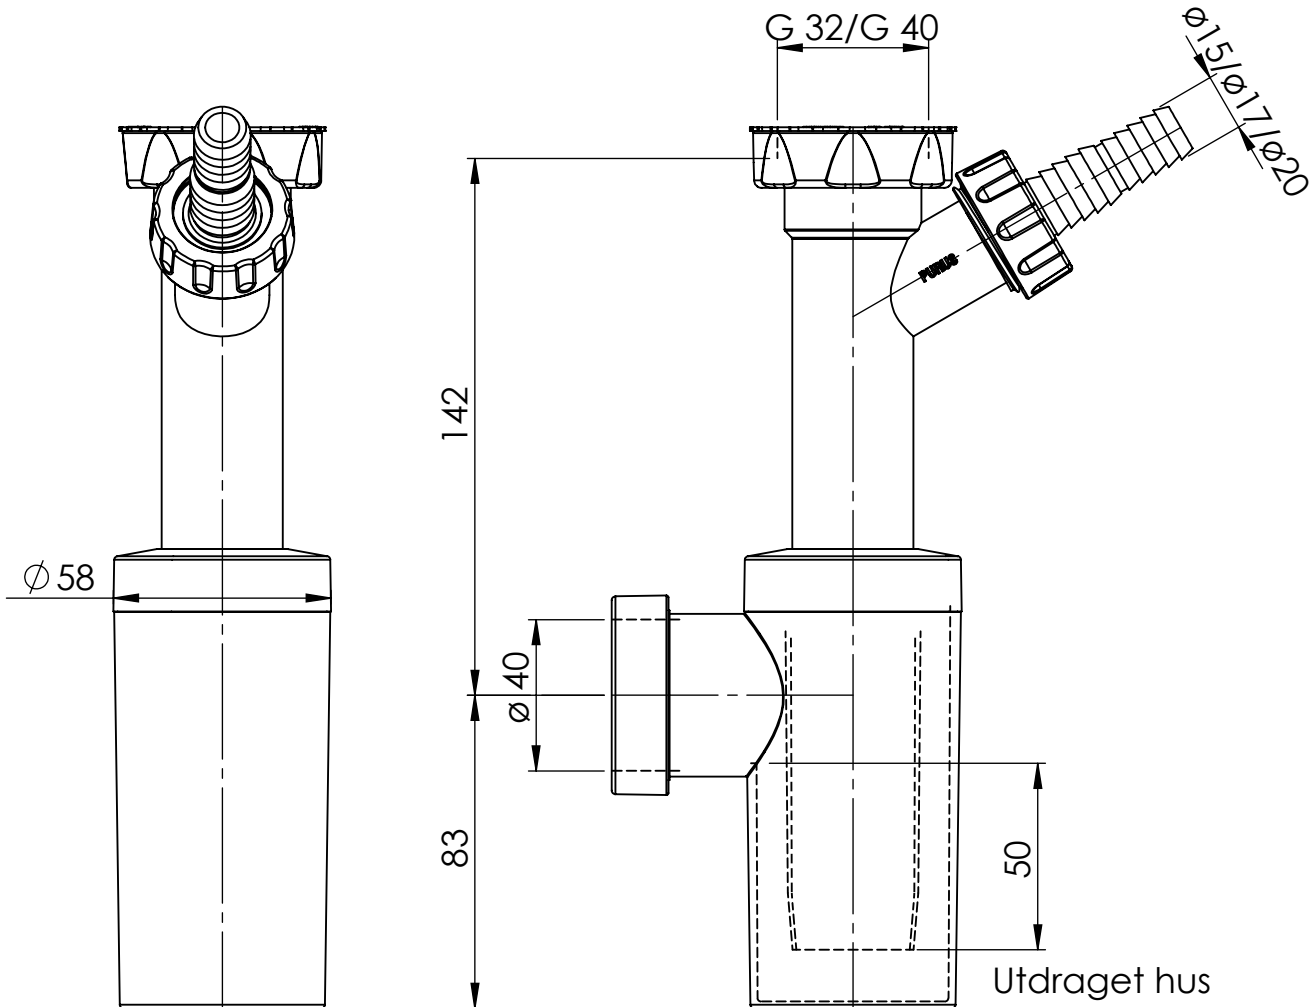

Vattenlässats tvättställ/tvättmaskin G32/40x40x610 mm vit

Annotation -		A4		This drawing replace -		Replaced by -		Date -	
PURUS		Scale 1:2	Page 1(1)	General tolerance. ISO 2768-1 medel	Weight (gram) -	Volume (cm3) -	Approved by -	Date -	
Purus AB Södra Dragongatan 15 SE-271 39 YSTAD, SWEDEN Ph. +46 104144900 Fax +46 104144996 www.purus.se		Material Sammanställning			Surface treatment -		Designer SwS	Created date 2016-11-04	
Name Vattenlässats						Article no 8075425_måttskiss		Edition 1	