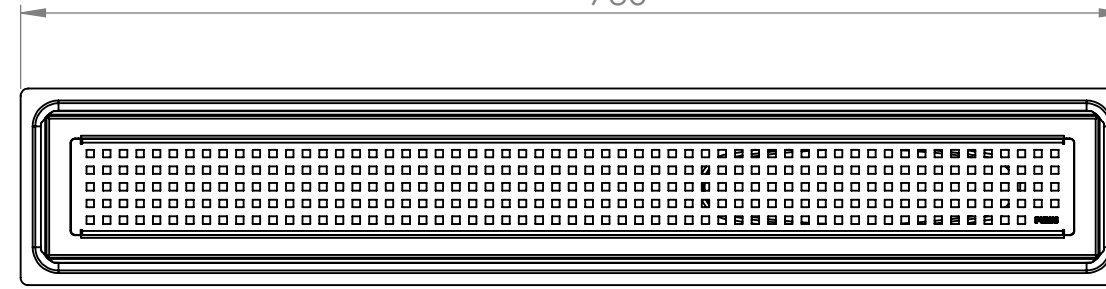

Wave

730

130

7,50 adjustable

Chess

730

130

7,50 adjustable