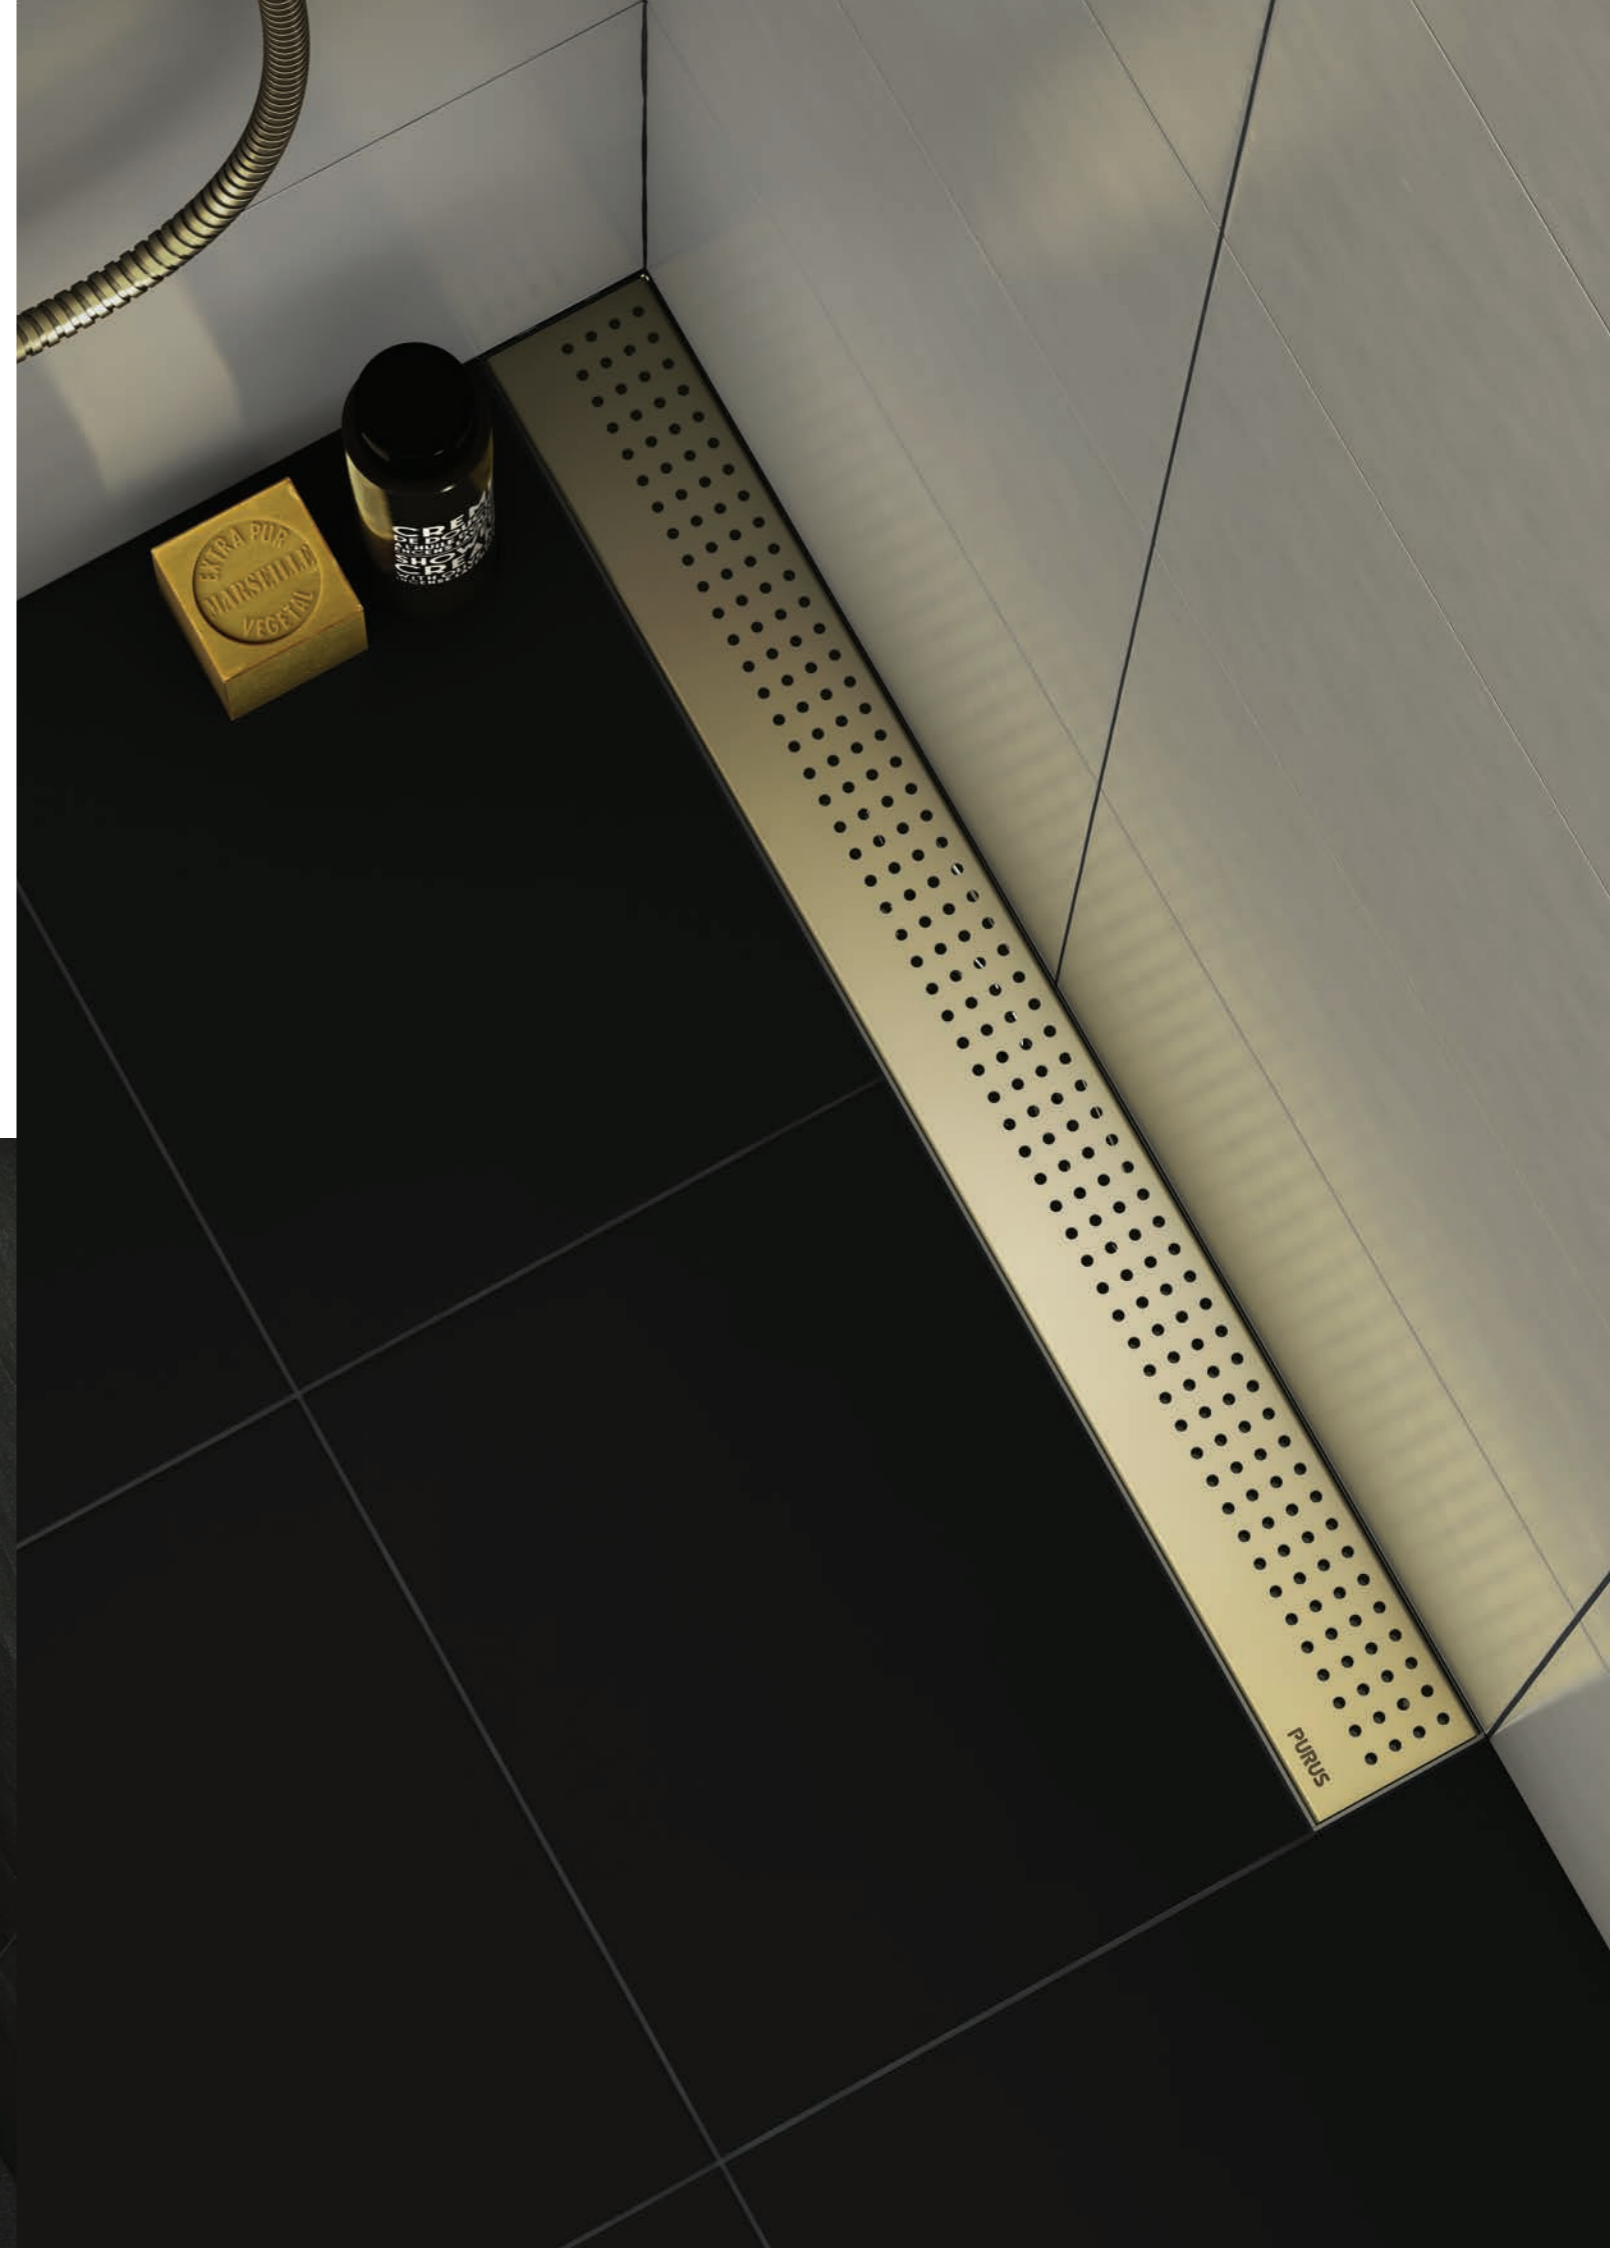

Purus Line - Purus Corner Limited Edition

PURUS

ONYX & GOLD

Designsluk som gir valgfrihet

I utviklingen av Purus Line og Purus Corner designsluk i rustfritt stål har vi tenkt et steg lengre. De har samme funksjon og kvalitet som tradisjonelle sluk, men en form og et design som gir større valgfrihet. Plasser dem veggnerre eller som dusjavgrensning og resultatet gir en mer enhetlig og stilren gulvflate i dusjen.

Løfter helhetsinntrykket

For større personlig valgfrihet på badet lanseres nå designristene Purus Line og Purus Corner i gull og sort høyglans. Baderommet er på vei til å bli en av hjemmets mest personlige rom med inspirasjon hentet fra reiser og hotellmiljøer. En sterk trend er metalliske overflater som tilfører glød og gir en luksuriøs atmosfære på badet.