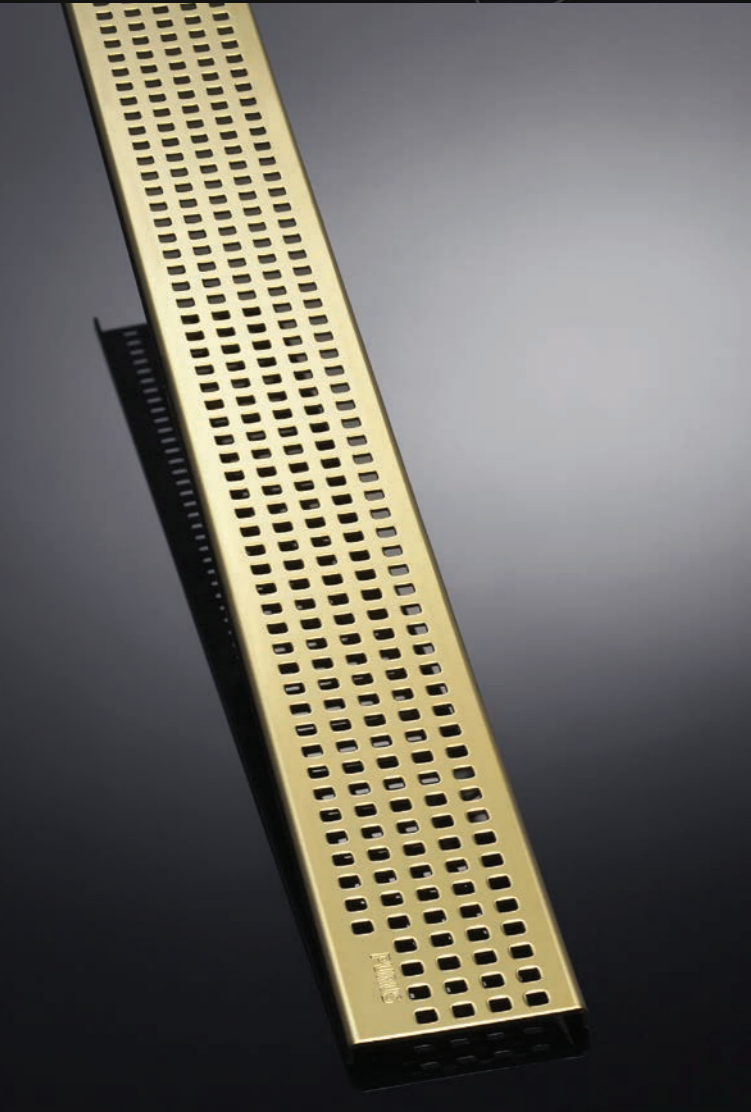

Purus Line - Purus Corner Limited Edition

PURUS

ONYX & GOLD

Designsluk som gir valgfrihet

I utviklingen av Purus Line og Purus Corner designsluk i rustfritt stål har vi tenkt et steg lengre. De har samme funksjon og kvalitet som tradisjonelle sluk, men en form og et design som gir større valgfrihet. Plasser dem veggnerre eller som dusjavgrensning og resultatet gir en mer enhetlig og stilren gulvflate i dusjen.

Løfter helhetsinntrykket

For større personlig valgfrihet på badet lanseres nå designristene Purus Line og Purus Corner i gull og sort høyglans. Baderommet er på vei til å bli en av hjemmets mest personlige rom med inspirasjon hentet fra reiser og hotellmiljøer. En sterk trend er metalliske overflater som tilfører glød og gir en luksuriøs atmosfære på badet.