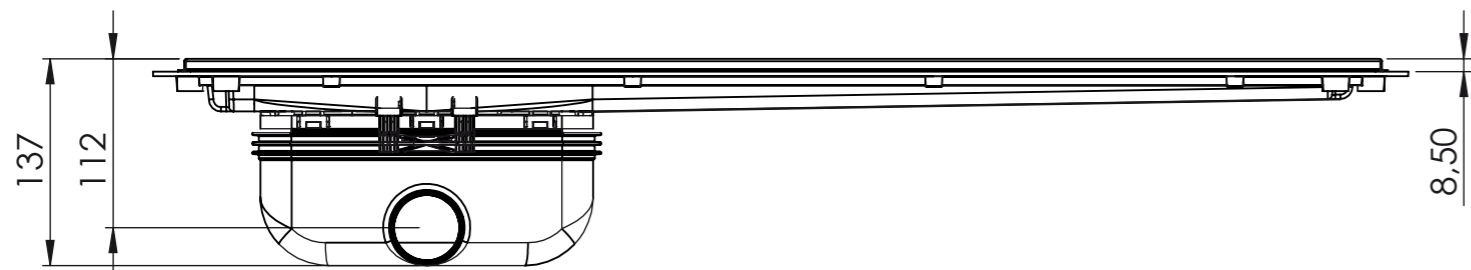

Denna handling får ej utan vårt medgivande kopieras. Den får ej heller delgivas annan eller ejlest obehörigen användas. Överträdelse härav beivras med stöd av gällande lag. Purus AB

Annotation		A3		This drawing replace		Replaced by		Date	
PURUS		Scale	Page	General tolerance: ISO 2768-1		Weight (gram)		Volume (cm ³)	
Purus AB Södra Dragongatan 15 SE-271 39 YSTAD, SWEDEN Ph. +46 104144900 Fax +46 104144996 www.purus.se		1:5	1(1)						
Material		Surface treatment		Designer		Created date			
Name		Article no		JH		2012-04-26			
Purusline Living 800 Drop 50mm side outlet		52775						Edition	