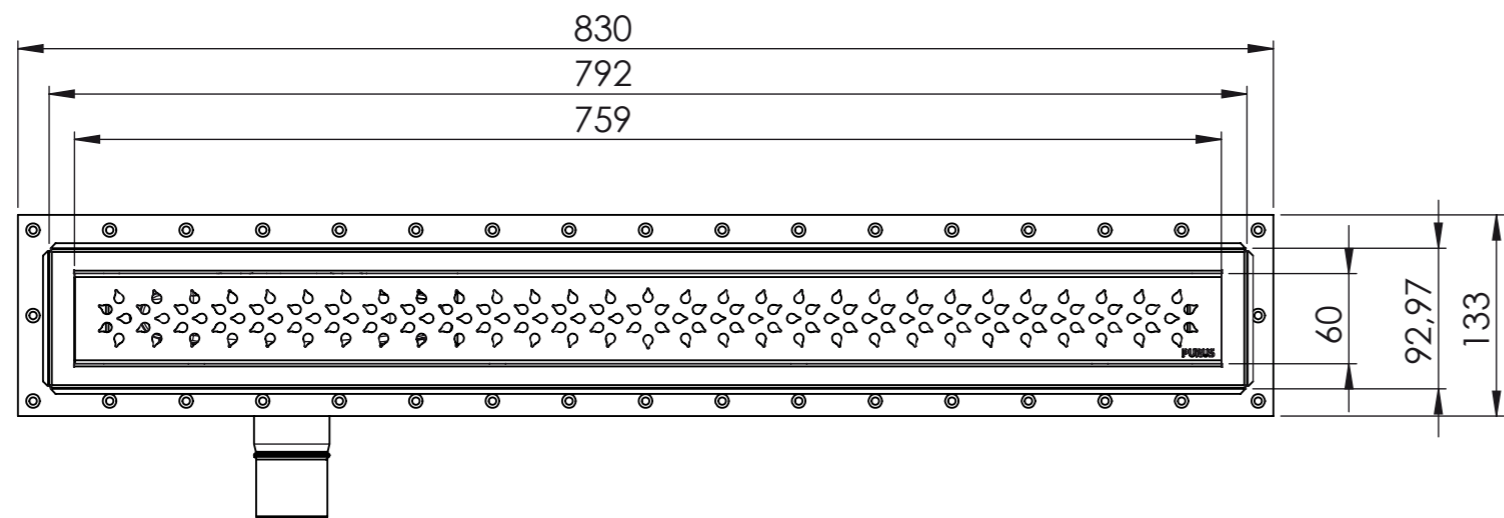

Denna handling får ej utan vårt medgivande kopieras. Den får ej heller delgivas annan eller ejlest obehörigen användas. Överträdelse härav beivras med stöd av gällande lag. Purus AB

Annotation		A3		This drawing replace		Replaced by		Date	
PURUS		Scale	Page	General tolerance: ISO 2768-1		Weight (gram)		Volume (cm ³)	
Purus AB Södra Dragongatan 15 SE-271 39 YSTAD, SWEDEN Ph. +46 104144900 Fax +46 104144996 www.purus.se		1:5	1(1)						
Material		Surface treatment		Designer		Created date			
Name		Article no		JH		2012-04-26			
Purusline Living 800 Drop 50mm side outlet		52775						Edition	