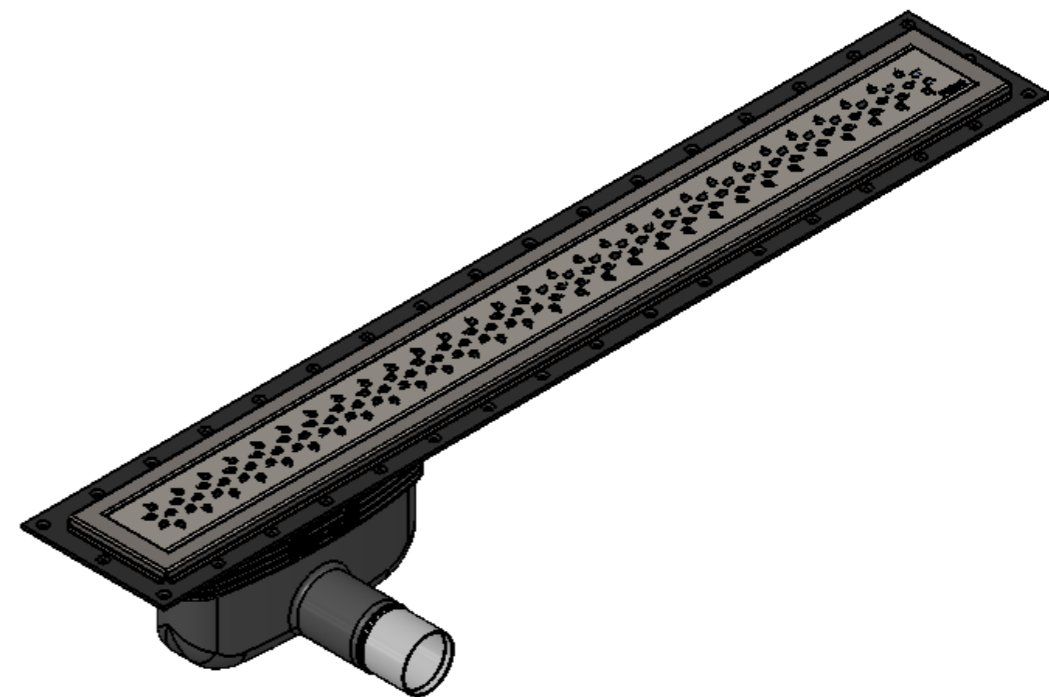

Denna handling får ej utan vårt medgivande kopieras. Den får ej heller delgivas annan eller ejlest obehörigen användas. Överträdelse härav beivras med stöd av gällande lag. Purus AB

Annotation		A3		This drawing replace		Replaced by		Date	
PURUS		Scale	Page	General tolerance: ISO 2768-1		Weight (gram)		Volume (cm ³)	
Purus AB Södra Dragongatan 15 SE-271 39 YSTAD, SWEDEN Ph. +46 104144900 Fax +46 104144996 www.purus.se		1:5	1(1)						
Material		Surface treatment		Designer		Created date			
Name		Article no		JH		2012-04-26			
Purusline Living 800 Drop 50mm side outlet		52775						Edition	