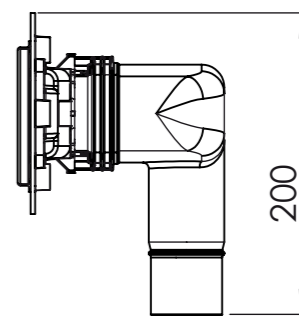

Denna handling får ej utan vårt medgivande kopieras. Den får ej heller delgivas annan eller ejlest obehörigen användas. Överträdelse härav beivras med stöd av gällande lag. Purus AB

Annotation		A3		This drawing replace		Replaced by		Date	
PURUS		Scale	Page	General tolerance: ISO 2768-1		Weight (gram)		Volume (cm ³)	
Purus AB Södra Dragongatan 15 SE-271 39 YSTAD, SWEDEN Ph. +46 104144900 Fax +46 104144996 www.purus.se		1:5	1(1)						
Material		Surface treatment		Designer		Created date			
Name		Article no		JH		2012-04-26			
Purusline Living 800 Drop 50mm side outlet		52775						Edition	