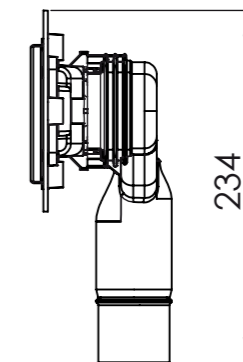

Denna handling får ej utan vårt medgivande kopieras. Den får ej heller delgivas annan eller ejlest obehörigen användas. Överträdelse härav beivras med stöd av gällande lag. Purus AB

Annotation		A3		This drawing replace		Replaced by		Date	
PURUS		Scale	Page	General tolerance. ISO 2768-1		Weight (gram)		Volume (cm3)	
Purus AB Södra Dragongatan 15 SE-271 39 YSTAD, SWEDEN Ph. +46 104144900 Fax +46 104144996 www.purus.se		1:5	1(1)						
Material		Surface treatment		Designer		Created date			
Name		Article no		JH		2012-04-26			
Purusline Living 800 Drop 50mm Low side outlet		52777						Edition	