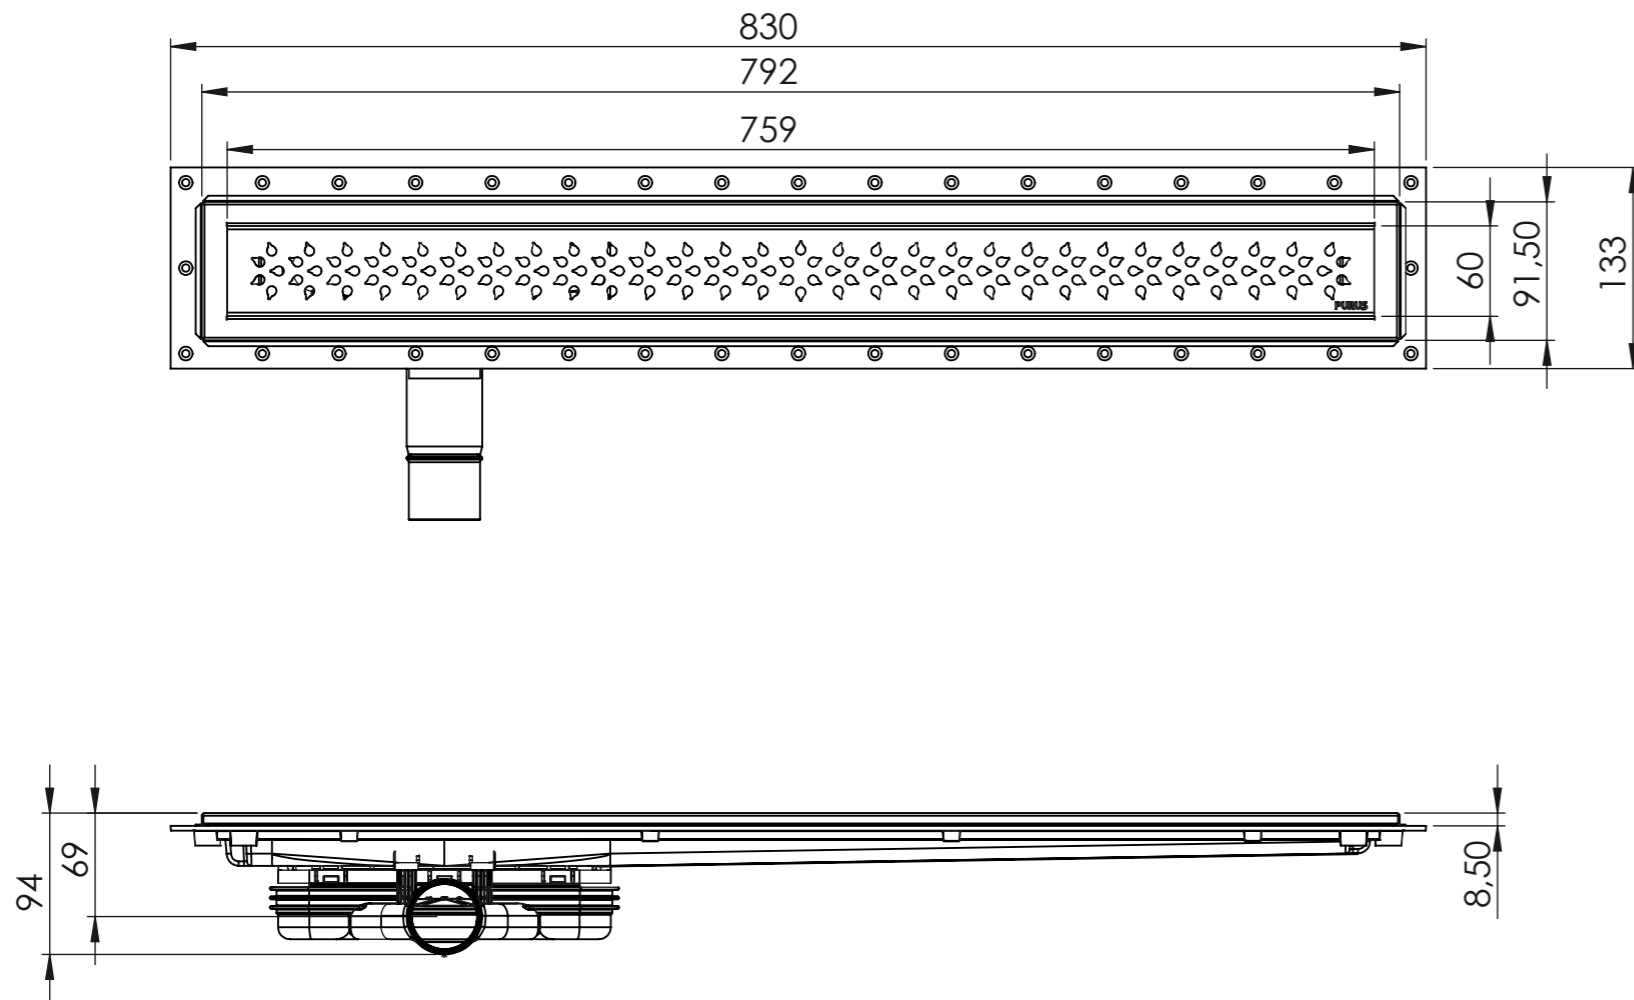

Denna handling får ej utan vårt medgivande kopieras. Den får ej heller delgivas annan eller ejlest obehörigen användas. Överträdelse härav beivras med stöd av gällande lag. Purus AB

Annotation		A3		This drawing replace		Replaced by		Date	
PURUS		Scale	Page	General tolerance. ISO 2768-1		Weight (gram)		Volume (cm3)	
Purus AB Södra Dragongatan 15 SE-271 39 YSTAD, SWEDEN Ph. +46 104144900 Fax +46 104144996 www.purus.se		1:5	1(1)						
Material		Surface treatment		Designer		Created date			
Name		Article no		JH		2012-04-26			
Purusline Living 800 Drop 50mm Low side outlet		52777						Edition	