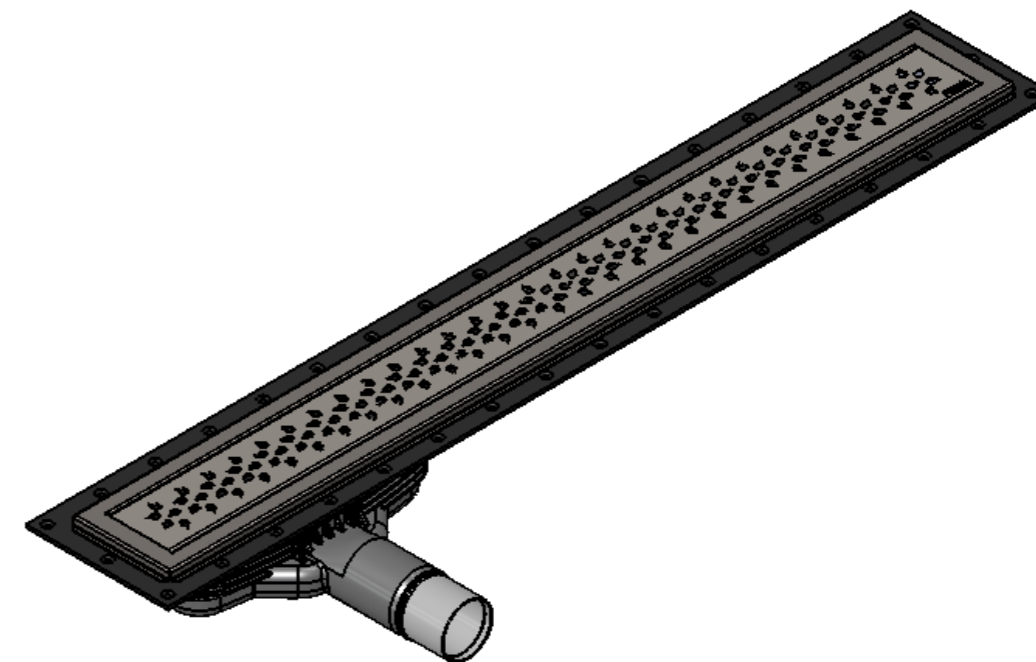

Denna handling får ej utan vårt medgivande kopieras. Den får ej heller delgivas annan eller ejlest obehörigen användas. Överträdelse härav beivras med stöd av gällande lag. Purus AB

Annotation		A3		This drawing replace		Replaced by		Date	
PURUS		Scale	Page	General tolerance. ISO 2768-1		Weight (gram)		Volume (cm3)	
Purus AB Södra Dragongatan 15 SE-271 39 YSTAD, SWEDEN Ph. +46 104144900 Fax +46 104144996 www.purus.se		1:5	1(1)						
Material		Surface treatment		Designer		Created date			
Name		Article no		JH		2012-04-26			
Purusline Living 800 Drop 50mm Low side outlet		52777						Edition	